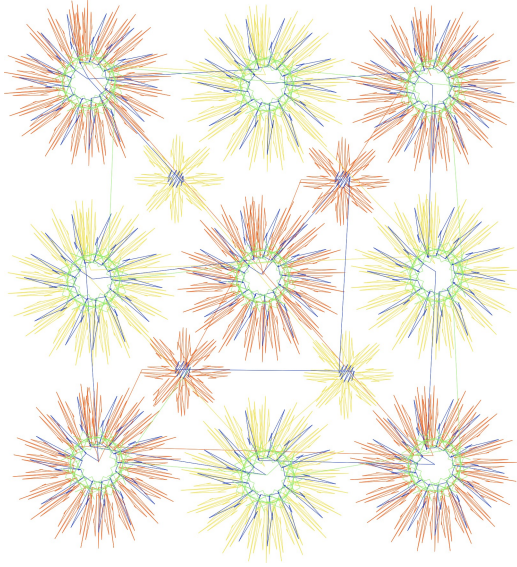

29.12.2022

#1	N1
#2	N2
#3	N3
#4	N4
#5	S
#6	S
#7	S
#8	S
#9	S
#10	S
#11	S
#12	S
#13	S

Accurate5 ile çizildi. www.accurate5.com'u ziyaret edin

Desen no : 270.01
Desen Adı : papatya
Müşteri :

Ölçek : 261 %
Boyut : 63,8 x 69,9 mm
Vuruş : 11932

#1 Fonksiyon:N1 İğne:1	#2 Fonksiyon:N2 İğne:2	#3 Fonksiyon:N3 İğne:3
#5 Fonksiyon:S İğne:4	#6 Fonksiyon:S İğne:4	#7 Fonksiyon:S İğne:4
#8 Fonksiyon:S İğne:4	#9 Fonksiyon:S İğne:4	#10 Fonksiyon:S İğne:4
#11 Fonksiyon:S İğne:4	#12 Fonksiyon:S İğne:4	#13 Fonksiyon:S İğne:4

Desen no :270.01
Desen Adı :papatya
Müşteri :
Vuruş :11932
Adım boyu :40
Boyut :63,8 x 69,9 mm
İğne :4
Stop :9
Çalışma sırası :1-2-3-4-s-s-s-s-s-s-s-s
Açıklamalar :

Vuruş Dağılımı

Aralık	Vuruş	Dağılım (Yüzde)
0,0 - 2,0 mm	8405	
2,0 - 4,0 mm	767	
4,0 - 6,0 mm	655	
6,0 - 9,0 mm	734	

İğneler_Uzunluklar

Detay No	Fonksiyon	Vuruş	Uzunluk (m)	Renk	İğne Bilgisi
1	Nakışa Başla	4231	6,0		
2	İğne 2	3499	5,0		
3	İğne 3	1370	2,4		
4	İğne 4	1494	2,8		
5	Toplam uzunluk		16,2		
6	Alt iplik		14,6		