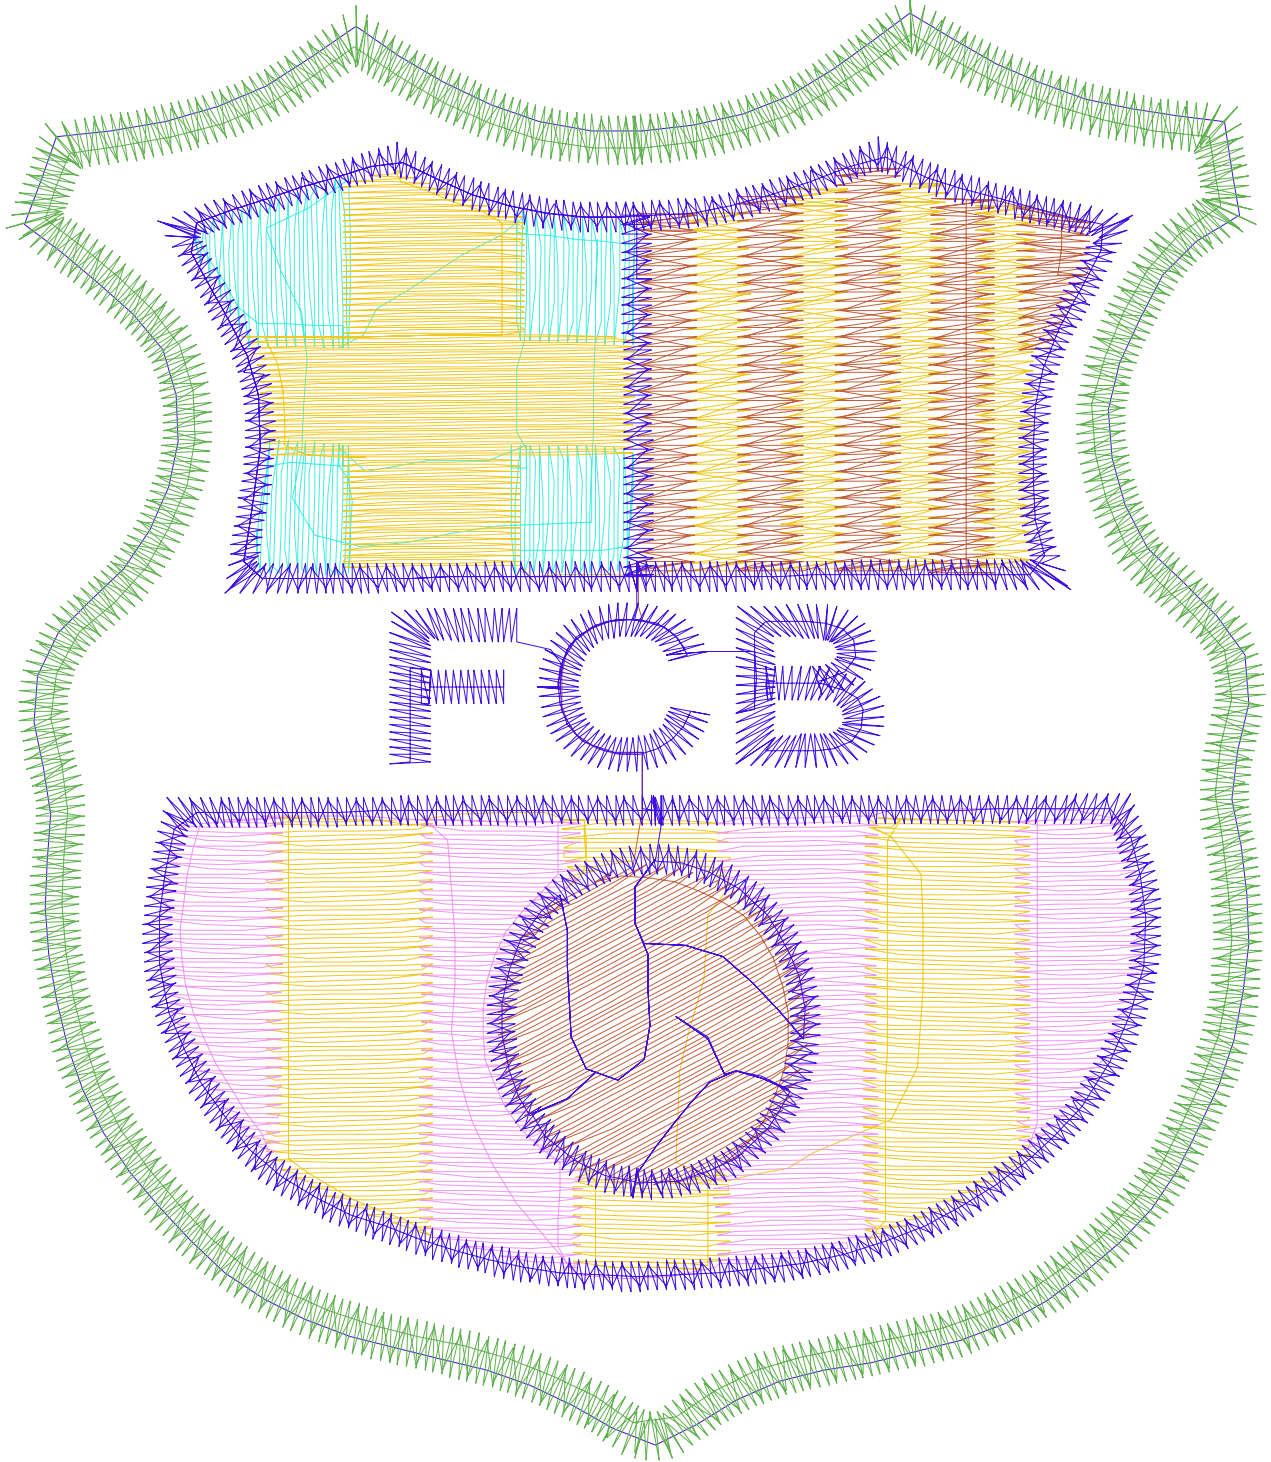

27.12.2022

#1	N1
#2	N2
#3	N3
#4	N4
#5	N6
#6	N7
#7	N1

Accurate5 ile çizildi. www.accurate5.com'u ziyaret edin

Desen no : 529.01
Desen Adı : Desen1
Müşteri :

Ölçek : 248 %
Boyut : 67,3 x 78,2 mm
Vuruş : 8698

		
<p>#1 Fonksiyon:N1 İğne:1</p>	<p>#2 Fonksiyon:N2 İğne:2</p>	<p>#3 Fonksiyon:N3 İğne:3</p>
		
<p>#4 Fonksiyon:N4 İğne:4</p>	<p>#5 Fonksiyon:N6 İğne:6</p>	<p>#6 Fonksiyon:N7 İğne:7</p>
		
<p>#7 Fonksiyon:N1 İğne:1</p>		

Desen no :529.01
Desen Adı :Desen1
Müşteri :
Vuruş :8698
Adım boyu :127
Boyut :67,3 x 78,2 mm
İğne :6
Stop :0
Çalışma sırası :1-2-3-4-6-7-1
Açıklamalar :

Vuruş Dağılımı

Aralık	Vuruş
0,0 - 2,0 mm	3710
2,0 - 4,0 mm	4940
4,0 - 6,0 mm	35
6,0 - 9,0 mm	2