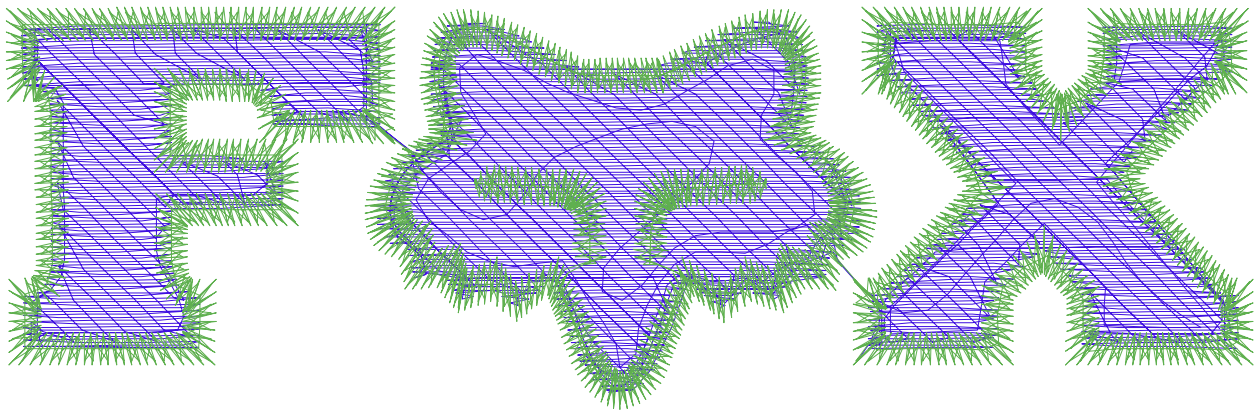

27.12.2022

#1 N1  
#2 S  
#3 N2

Desen no : 395.01  
Desen Adı : Desen2  
Müşteri :

Ölçek : 164 %  
Boyut : 100,4 x 136,0 mm  
Vuruş : 6506

|   |   |
|---|---|
|  |  |
| #2 Fonksiyon:S<br>İğne:1  | #3 Fonksiyon:N2<br>İğne:2   |

#2  S, İğne:1, Renk:Ackermann 3110  
#3  N2, İğne:2, Renk:Ackermann 5531

Desen no :395.01  
Desen Adı :Desen2  
Müşteri :  
Vuruş :6506  
Adım boyu :127  
Boyut :100,4 x 136,0 mm  
İğne :2  
Stop :1  
Çalışma sırası :1-s-2  
Açıklamalar :

## Vuruş Dağılımı

| Aralık       | Vuruş | Dağılım (Yüzde) |
|--------------|-------|-----------------|
| 0,0 - 2,0 mm | 1410  |                 |
| 2,0 - 4,0 mm | 3872  |                 |
| 4,0 - 6,0 mm | 1214  |                 |
| 6,0 - 9,0 mm | 1     |                 |