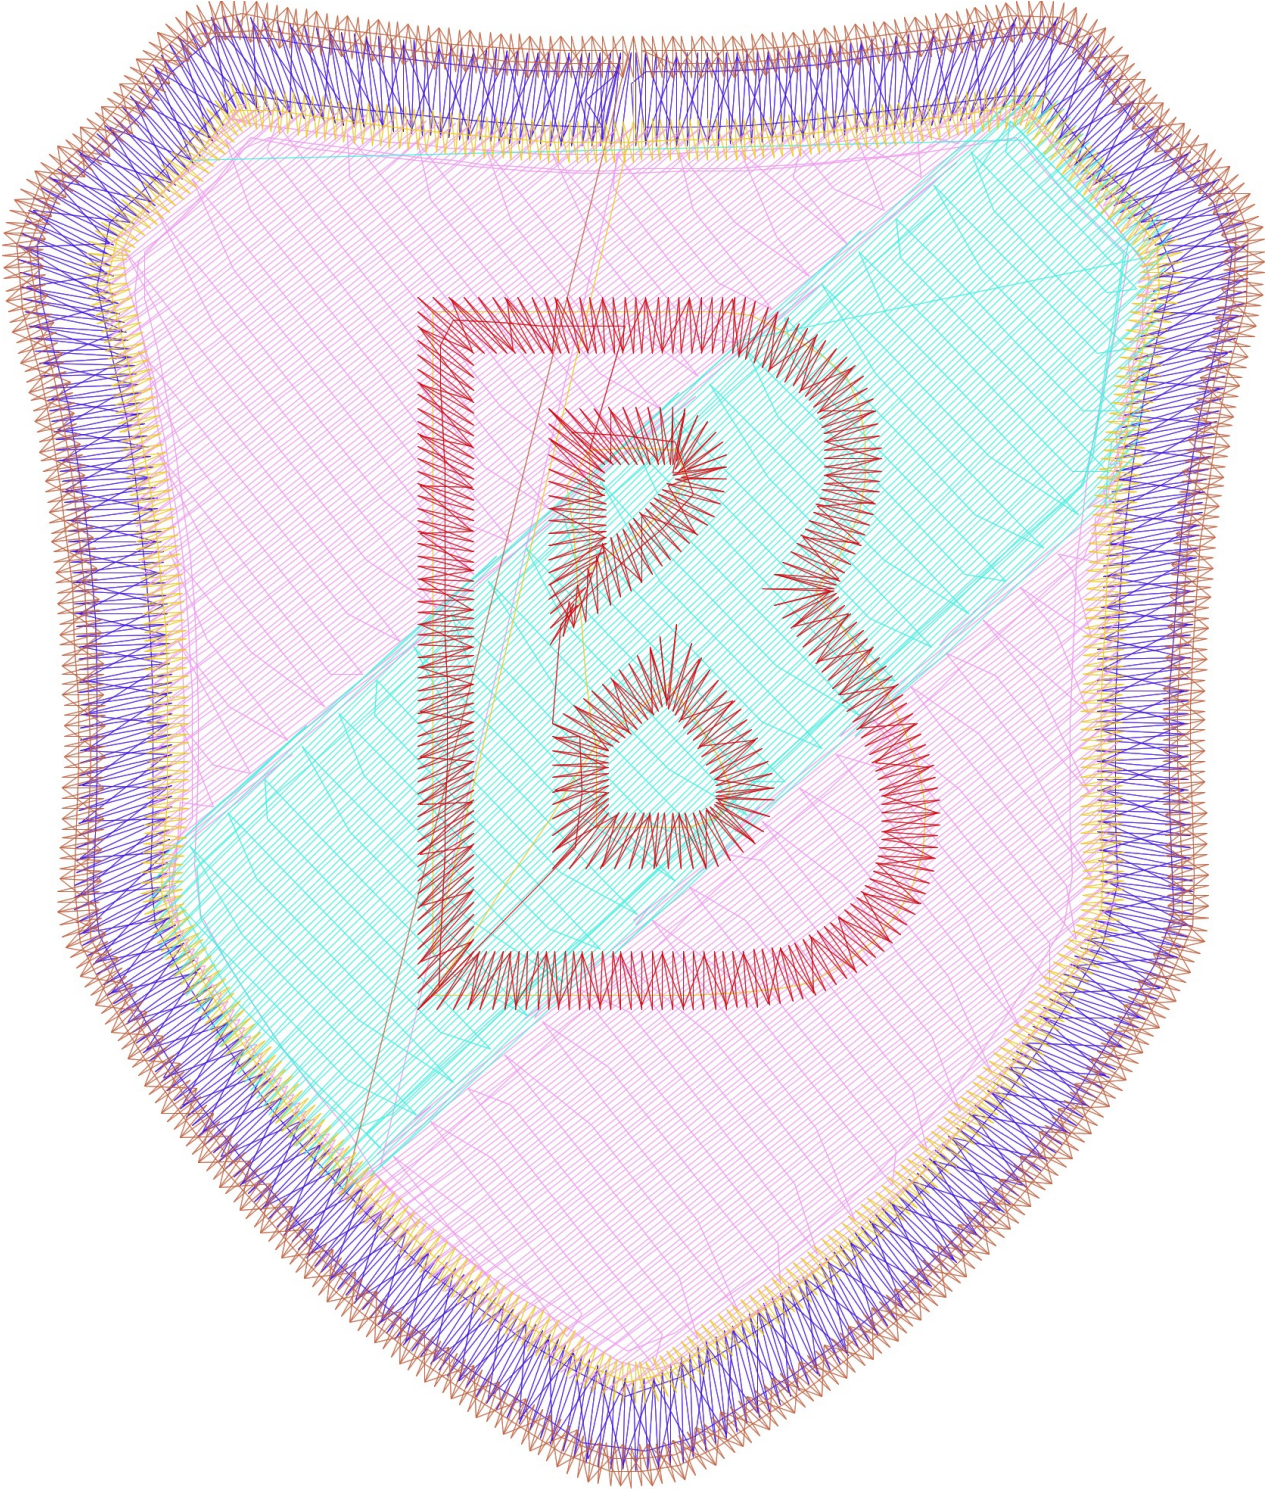

27.12.2022

#1	N1
#2	N6
#3	N3
#4	N7
#5	N4
#6	S

Accurate5 ile çizildi. www.accurate5.com'tu ziyaret edin

Desen no : 334.01
Desen Adı : Desen1
Müşteri :

Ölçek : 274 %
Boyut : 61,0 x 71,9 mm
Vuruş : 7938

		
#1 Fonksiyon:N1 İğne:1	#2 Fonksiyon:N6 İğne:6	#3 Fonksiyon:N3 İğne:3
		
#4 Fonksiyon:N7 İğne:7	#6 Fonksiyon:S İğne:4	

#1		N1,	İğne:1,	Renk:Ackermann 3110
#2		N6,	İğne:6,	Renk:Ackermann 3045
#3		N3,	İğne:3,	Renk:Ackermann 4430
#4		N7,	İğne:7,	Renk:Ackermann 2053
#6		S,	İğne:4,	Renk:Ackermann 0851

Desen no :334.01
Desen Adı :Desen1
Müşteri :
Vuruş :7938
Adım boyu :127
Boyut :61,0 x 71,9 mm
İğne :5
Stop :1
Çalışma sırası :1-6-3-7-4-s
Açıklamalar :

Vuruş Dağılımı

Aralık	Vuruş	Dağılım (Yüzde)
0,0 - 2,0 mm	1012	
2,0 - 4,0 mm	5320	
4,0 - 6,0 mm	1559	
6,0 - 9,0 mm	22	

İğneler_Uzunluklar

Detay No	Fonksiyon	Vuruş	Uzunluk (m)	Renk	İğne Bilgisi
1	Nakışa Başla	1167	8,5		Ackermann 3110
2	İğne 6	2243	8,3		
3	İğne 3	1375	5,6		Ackermann 4430
4	İğne 7	1315	5,0		Ackermann 0851
5	İğne 4	1824	7,4		
6	Toplam uzunluk		34,7		
7	Alt iplik		16,4		