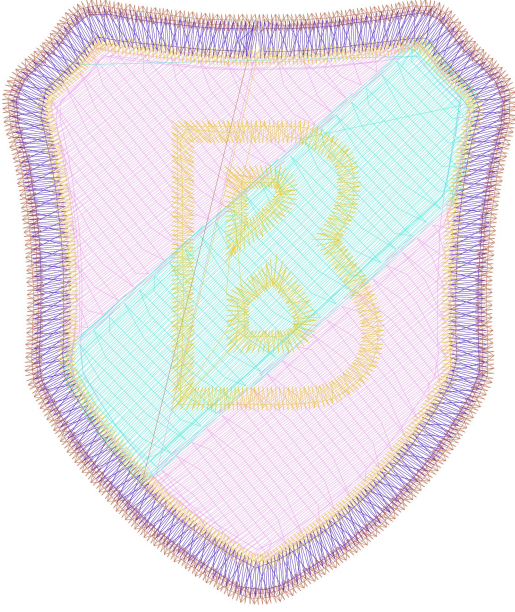

27.12.2022

#1	N1
#2	N6
#3	N3
#4	N7
#5	N4
#6	S

Accurate5 ile çizildi. www.accurate5.com'tu ziyaret edin

Desen no : 334.01
Desen Adı : Desen1
Müşteri :

Ölçek : 274 %
Boyut : 61,0 x 71,9 mm
Vuruş : 7938

		
#1 Fonksiyon:N1 İğne:1	#2 Fonksiyon:N6 İğne:6	#3 Fonksiyon:N3 İğne:3
		
#4 Fonksiyon:N7 İğne:7	#6 Fonksiyon:S İğne:4	

#1		N1,	İğne:1,	Renk:Ackermann 3110
#2		N6,	İğne:6,	Renk:Ackermann 3045
#3		N3,	İğne:3,	Renk:Ackermann 4430
#4		N7,	İğne:7,	Renk:Ackermann 2053
#6		S,	İğne:4,	Renk:Ackermann 0851

Desen no :334.01
Desen Adı :Desen1
Müşteri :
Vuruş :7938
Adım boyu :127
Boyut :61,0 x 71,9 mm
İğne :5
Stop :1
Çalışma sırası :1-6-3-7-4-s
Açıklamalar :

Vuruş Dağılımı

Aralık	Vuruş	Dağılım (Yüzde)
0,0 - 2,0 mm	1012	
2,0 - 4,0 mm	5320	
4,0 - 6,0 mm	1559	
6,0 - 9,0 mm	22	

İğneler_Uzunluklar

Detay No	Fonksiyon	Vuruş	Uzunluk (m)	Renk	İğne Bilgisi
1	Nakışa Başla	1167	8,5		Ackermann 3110
2	İğne 6	2243	8,3		
3	İğne 3	1375	5,6		Ackermann 4430
4	İğne 7	1315	5,0		Ackermann 0851
5	İğne 4	1824	7,4		
6	Toplam uzunluk		34,7		
7	Alt iplik		16,4		