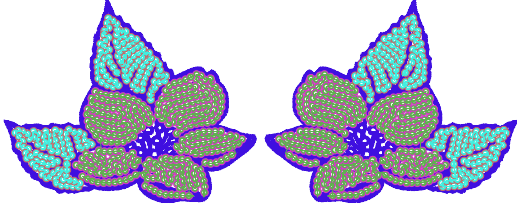

- #1 N1
- #2 N2
- #2.PA ○○
- #3 N3
- #3.PA ○○

		
<p>#1 Fonksiyon:N1 İğne:1</p>	<p>#2.PA Fonksiyon:PA İğne:2</p>	<p>#3.PA Fonksiyon:PA İğne:3</p>

#1  N1, İğne:1, Renk:Ackermann 3110  
#2.PA  PA, İğne:2, Renk:Ackermann 5531 / std-0 3,0 x 3,0  
#3.PA  PA, İğne:3, Renk:Ackermann 4430 / std-0 3,0 x 3,0

Desen no :4.01  
Desen Adı :Desen2  
Müşteri :  
Vuruş :15668  
Adım boyu :40  
Boyut :193,9 x 77,1 mm  
İğne :3  
Stop :0  
Çalışma sırası :1-2-3  
Açıklamalar :