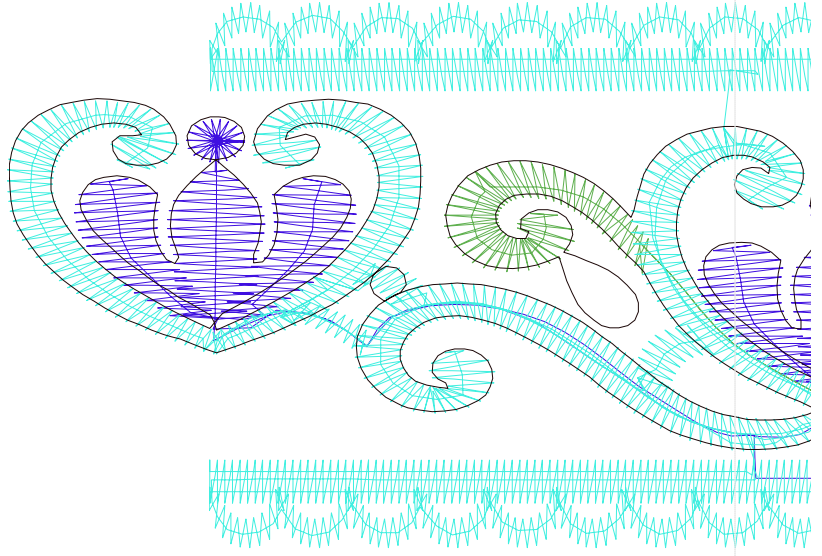

- #1 N1
- #2 N2
- #3 N3
- #4
- #5 N3

		
<p>#1 Fonksiyon:N1 İğne:1</p>	<p>#2 Fonksiyon:N2 İğne:2</p>	<p>#3 Fonksiyon:N3 İğne:3</p>
		
<p>#4 Fonksiyon:N4 İğne:4</p>	<p>#5 Fonksiyon:N3 İğne:3</p>	

- |    |   |     |         |                     |
|----|---|-----|---------|---------------------|
| #1 |  | N1, | İğne:1, | Renk:Ackermann 3110 |
| #2 |  | N2, | İğne:2, | Renk:Ackermann 5531 |
| #3 |  | N3, | İğne:3, | Renk:Ackermann 4430 |
| #4 |  | N4, | İğne:4, | Renk:Ackermann 0851 |
| #5 |  | N3, | İğne:3, | Renk:Ackermann 4430 |

Desen no :165697.06  
Desen Adı :Desen4  
Müşteri :  
Vuruş :5392  
Adım boyu :127  
Boyut :192,5 x 72,1 mm  
İğne :4  
Stop :0  
Çalışma sırası :1-2-3-4-3  
Açıklamalar :

## Vuruş Dağılımı

Aralık	Vuruş	Dağılım (Yüzde)
0,0 - 2,0 mm	1409	
2,0 - 4,0 mm	2593	
4,0 - 6,0 mm	982	
6,0 - 9,0 mm	404	

## İğneler\_Uzunluklar

Detay No	Fonksiyon	Vuruş	Uzunluk (m)	Renk	İğne Bilgisi
1	Nakışa Başla	557	4,2		Ackermann 3110
2	İğne 2	253	1,8		Ackermann 5531
3	İğne 3	3577	20,9		Ackermann 4430
4	İğne 4	1002	1,7		Ackermann 0851
5	Toplam uzunluk		28,7		
6	Alt iplik		7,6		