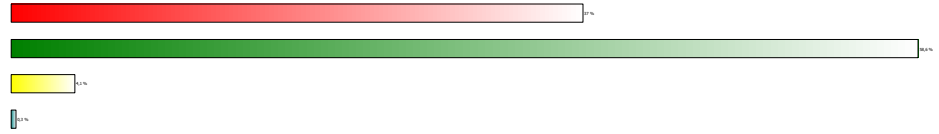

Dağılım (Yüzde)

İğneler_Uzunluklar

Detay No	Fonksiyon	Vuruş	Uzunluk (m)	Renk	İğne Bilgisi
1	Nakışa Başla	2719	12,6	Green	Ackermann 5610
2	İğne 2	1365	4,4	Orange	Alcazar Viscose 0124/3
3	İğne 3	1810	6,2	Yellow	Ackermann 0600
4	İğne 4	2552	7,6	Pink	Agelidis 319/6
5	İğne 5	1199	3,3	Purple	Agelidis 977/6
6	İğne 6	8735	31,8	Black	Ackermann 3045
7	İğne 7	2278	5,7	Blue	Aida Polyester Y8209/8
8	Toplam uzunluk		71,6		
9	Alt iplik		31,0