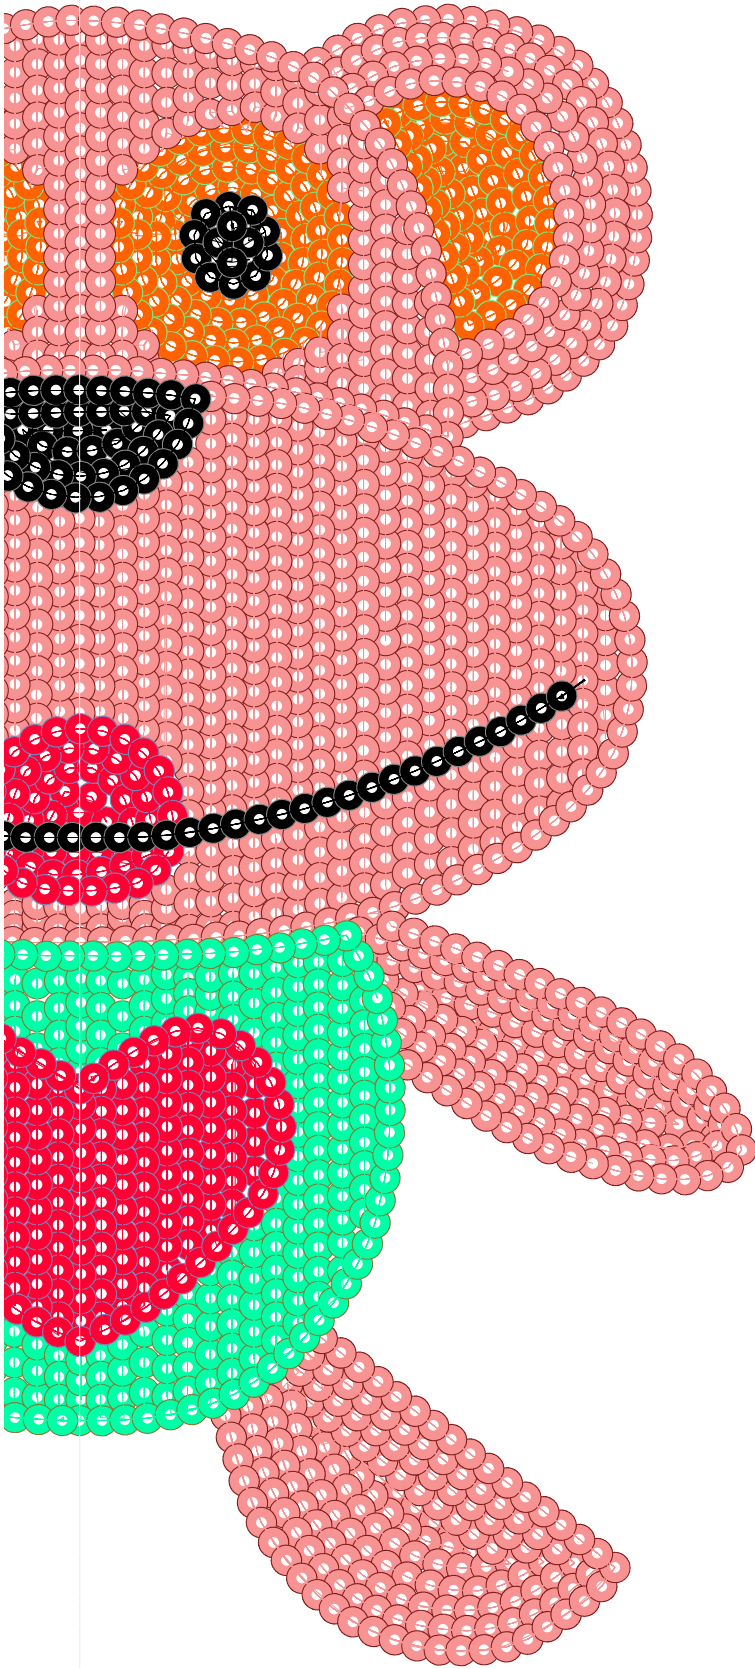

- #1  N1
- #1.PA 
- #2  N2
- #2.PA 
- #3  N3
- #3.PA 
- #4  N4
- #4.PA 
- #5  N5
- #5.PA 

		
<p>#1.PA Fonksiyon:PA İğne:1</p>	<p>#2.PA Fonksiyon:PA İğne:2</p>	<p>#3.PA Fonksiyon:PA İğne:3</p>
		
<p>#4.PA Fonksiyon:PA İğne:4</p>	<p>#5.PA Fonksiyon:PA İğne:5</p>	

#1.PA   PA, İğne:1, Renk:Ackermann 3110 / std-1 4,0 x 4,0  
#2.PA   PA, İğne:2, Renk:Ackermann 5531 / std-1 4,0 x 4,0  
#3.PA   PA, İğne:3, Renk:Ackermann 4430 / std-1 4,0 x 4,0  
#4.PA   PA, İğne:4, Renk:Ackermann 0851 / std-1 4,0 x 4,0  
#5.PA   PA, İğne:5, Renk:Ackermann 1913 / std-1 4,0 x 4,0

Desen no :3657.01  
Desen Adı :Desen1  
Müşteri :  
Vuruş :14278  
Adım boyu :127  
Boyut :179,1 x 219,7 mm  
İğne :5  
Stop :0  
Çalışma sırası :1-2-3-4-5  
Açıklamalar :

## İğneler\_Uzunluklar

Detay No	Fonksiyon	Vuruş	Uzunluk (m)	Renk	İğne Bilgisi
1	Nakışa Başla	1634	5,0	Orange	Ackermann 3110
2	İğne 2	6929	22,3	Light Blue	Ackermann 5531
3	İğne 3	1202	3,9	Green	Ackermann 4430
4	İğne 4	873	2,9	Red	Ackermann 0851
5	İğne 5	517	1,8	Black	Ackermann 1913
6	Toplam uzunluk		35,8		
7	Alt iplik		32,4		