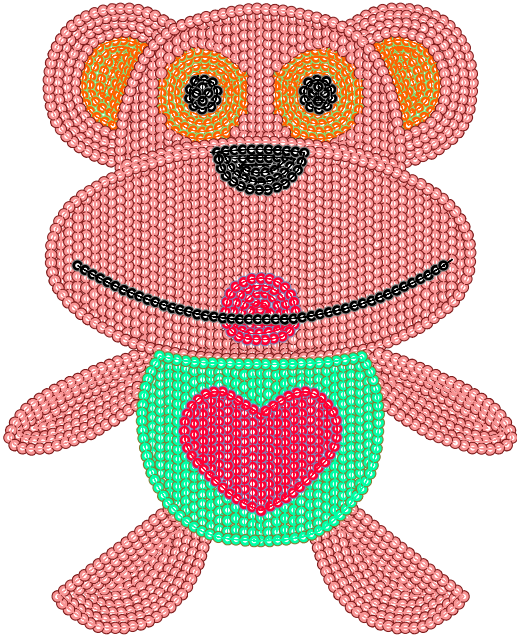

- #1  N1
- #1.PA 
- #2  N2
- #2.PA 
- #3  N3
- #3.PA 
- #4  N4
- #4.PA 
- #5  N5
- #5.PA 

		
<p>#1.PA Fonksiyon:PA İğne:1</p>	<p>#2.PA Fonksiyon:PA İğne:2</p>	<p>#3.PA Fonksiyon:PA İğne:3</p>
		
<p>#4.PA Fonksiyon:PA İğne:4</p>	<p>#5.PA Fonksiyon:PA İğne:5</p>	

#1.PA   PA, İğne:1, Renk:Ackermann 3110 / std-1 4,0 x 4,0  
#2.PA   PA, İğne:2, Renk:Ackermann 5531 / std-1 4,0 x 4,0  
#3.PA   PA, İğne:3, Renk:Ackermann 4430 / std-1 4,0 x 4,0  
#4.PA   PA, İğne:4, Renk:Ackermann 0851 / std-1 4,0 x 4,0  
#5.PA   PA, İğne:5, Renk:Ackermann 1913 / std-1 4,0 x 4,0

Desen no :3657.01  
Desen Adı :Desen1  
Müşteri :  
Vuruş :14278  
Adım boyu :127  
Boyut :179,1 x 219,7 mm  
İğne :5  
Stop :0  
Çalışma sırası :1-2-3-4-5  
Açıklamalar :

## İğneler\_Uzunluklar

Detay No	Fonksiyon	Vuruş	Uzunluk (m)	Renk	İğne Bilgisi
1	Nakışa Başla	1634	5,0	Orange	Ackermann 3110
2	İğne 2	6929	22,3	Light Blue	Ackermann 5531
3	İğne 3	1202	3,9	Green	Ackermann 4430
4	İğne 4	873	2,9	Red	Ackermann 0851
5	İğne 5	517	1,8	Black	Ackermann 1913
6	Toplam uzunluk		35,8		
7	Alt iplik		32,4		