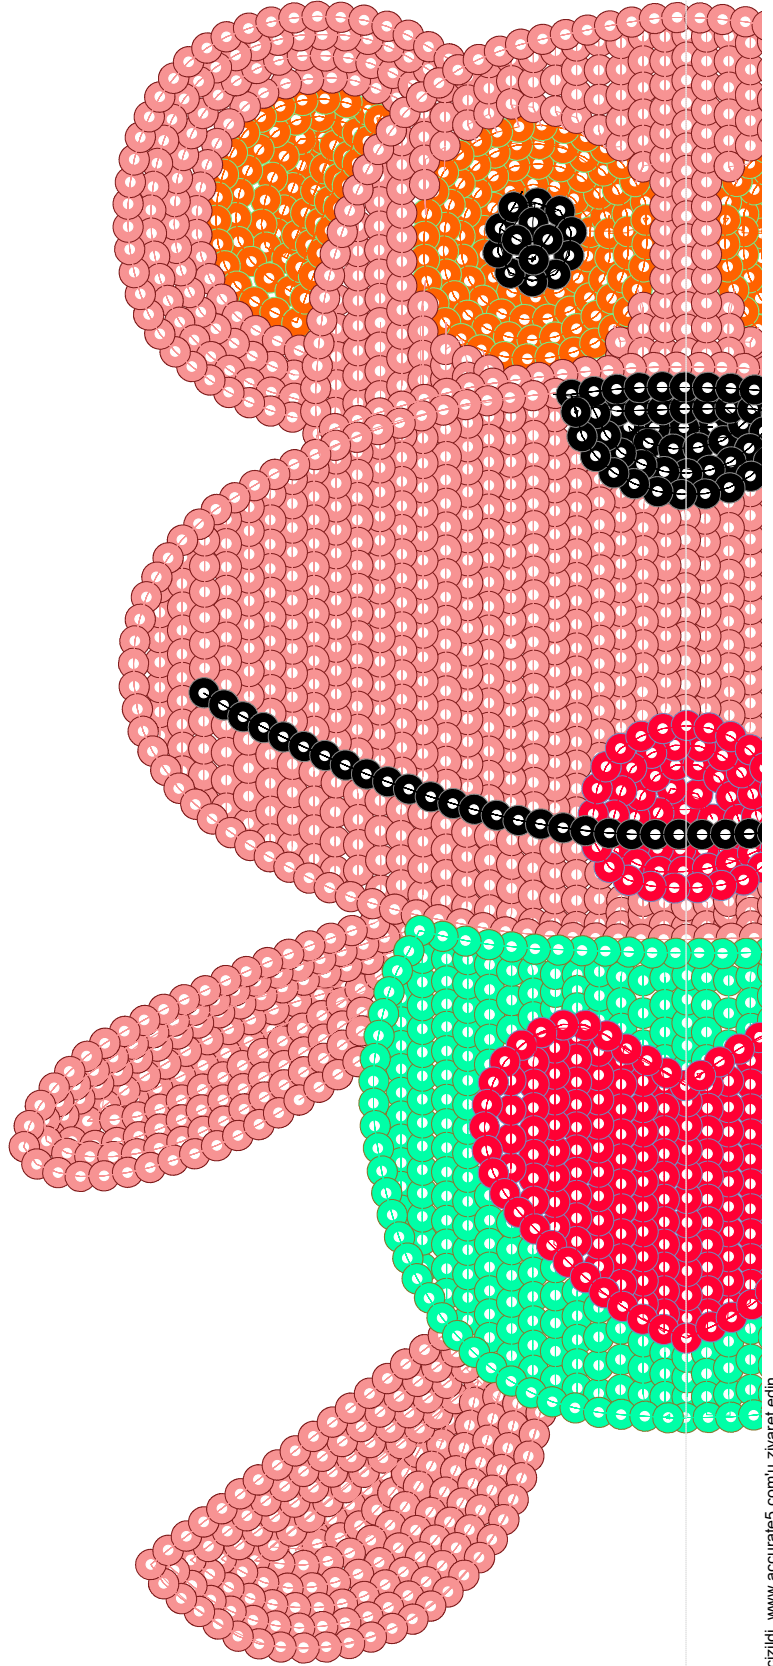

- #1  N1
- #1.PA 
- #2  N2
- #2.PA 
- #3  N3
- #3.PA 
- #4  N4
- #4.PA 
- #5  N5
- #5.PA 

		
<p>#1.PA Fonksiyon:PA İğne:1</p>	<p>#2.PA Fonksiyon:PA İğne:2</p>	<p>#3.PA Fonksiyon:PA İğne:3</p>
		
<p>#4.PA Fonksiyon:PA İğne:4</p>	<p>#5.PA Fonksiyon:PA İğne:5</p>	

#1.PA   PA, İğne:1, Renk:Ackermann 3110 / std-1 4,0 x 4,0  
#2.PA   PA, İğne:2, Renk:Ackermann 5531 / std-1 4,0 x 4,0  
#3.PA   PA, İğne:3, Renk:Ackermann 4430 / std-1 4,0 x 4,0  
#4.PA   PA, İğne:4, Renk:Ackermann 0851 / std-1 4,0 x 4,0  
#5.PA   PA, İğne:5, Renk:Ackermann 1913 / std-1 4,0 x 4,0

Desen no :3657.01  
Desen Adı :Desen1  
Müşteri :  
Vuruş :14278  
Adım boyu :127  
Boyut :179,1 x 219,7 mm  
İğne :5  
Stop :0  
Çalışma sırası :1-2-3-4-5  
Açıklamalar :

## İğneler\_Uzunluklar

Detay No	Fonksiyon	Vuruş	Uzunluk (m)	Renk	İğne Bilgisi
1	Nakışa Başla	1634	5,0	Orange	Ackermann 3110
2	İğne 2	6929	22,3	Light Blue	Ackermann 5531
3	İğne 3	1202	3,9	Green	Ackermann 4430
4	İğne 4	873	2,9	Red	Ackermann 0851
5	İğne 5	517	1,8	Black	Ackermann 1913
6	Toplam uzunluk		35,8		
7	Alt iplik		32,4		