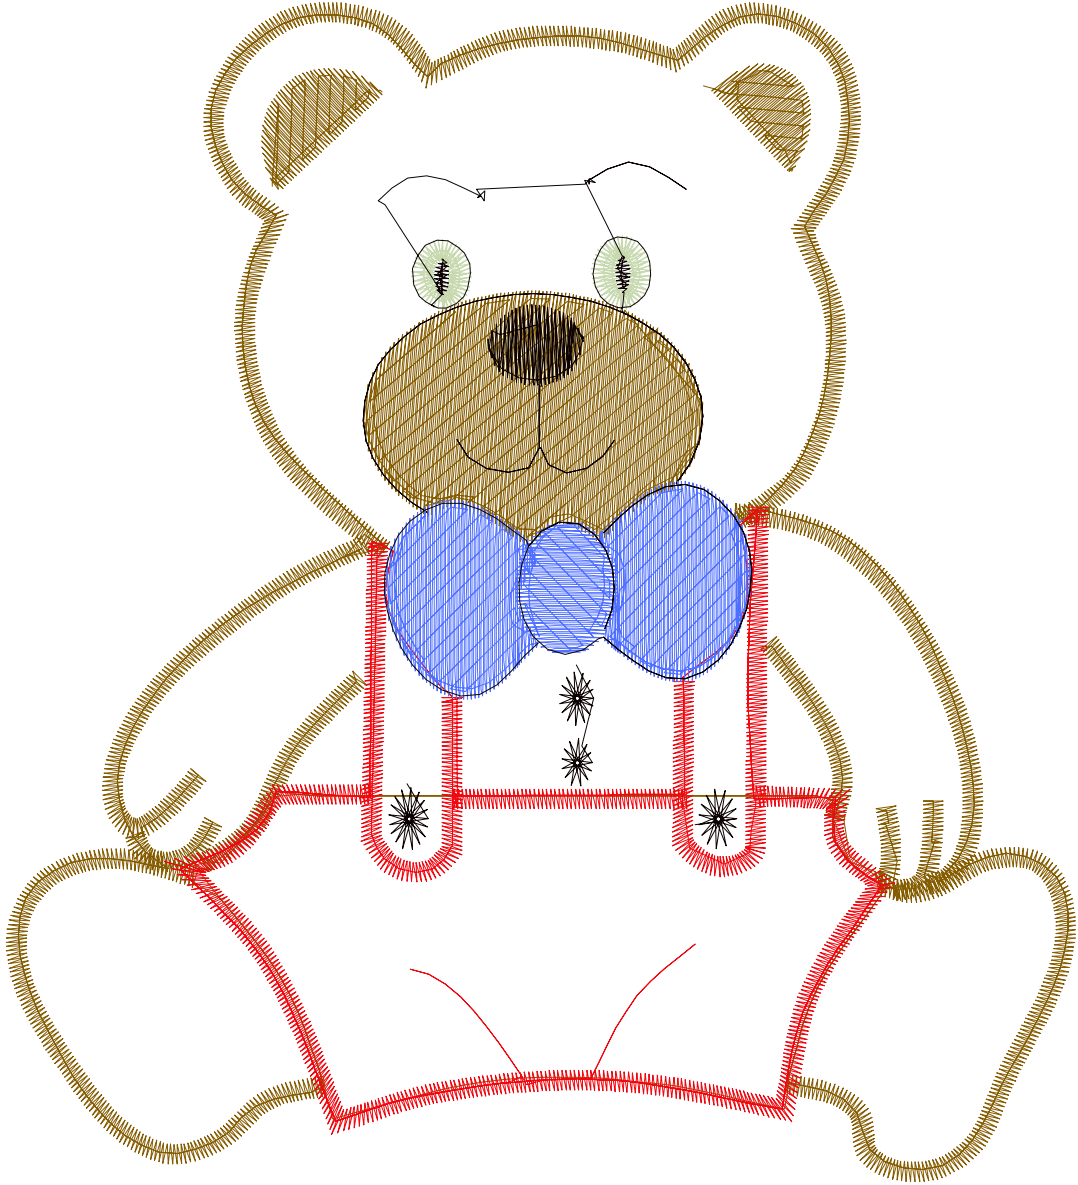

7.10.2022

#1	N1
#2	S
#3	N2
#4	
#5	N4
#6	S
#7	N5
#8	
#9	N1

Desen no : 4356.00  
Desen Adı : PAPYONLU AYI  
Müşteri : TMTEKS

lek : 100 %  
Boyut : 141,4 x 155,9 mm  
Vuruş : 9661

		
#2 Fonksiyon:S İğne:1	#3 Fonksiyon:N2 İğne:2	#4 Fonksiyon:N3 İğne:3
		
#6 Fonksiyon:S İğne:4	#7 Fonksiyon:N5 İğne:5	#8 Fonksiyon:N3 İğne:3
		
#9 Fonksiyon:N1 İğne:1		

Desen no :4356.00  
Desen Adı :PAPYONLU AYI  
Müşteri :  
Vuruş :9661  
Adım boyu :40  
Boyut :141,4 x 155,9 mm  
İğne :5  
Stop :2  
Çalışma sırası :1-s-2-3-4-s-5-3-1  
Açıklamalar :