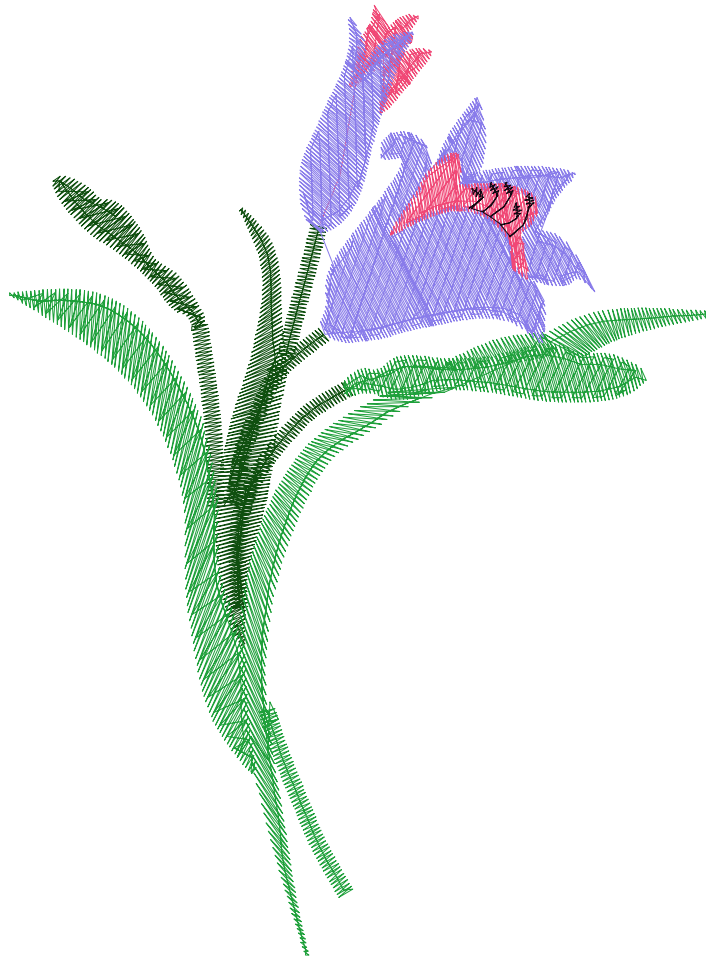

6.10.2022

#1	N1
#2	N1
#3	N2
#4	N2
#5	N3
#6	N4
#7	N3
#8	

		
#1 Fonksiyon:N1 İğne:1	#2 Fonksiyon:N1 İğne:1	#3 Fonksiyon:N2 İğne:2
		
#4 Fonksiyon:N2 İğne:2	#5 Fonksiyon:N3 İğne:3	#6 Fonksiyon:N4 İğne:4
		
#7 Fonksiyon:N3 İğne:3	#8 Fonksiyon:N5 İğne:5	

- |    |   |     |         |                     |
|----|---|-----|---------|---------------------|
| #1 |  | N1, | İğne:1, | Renk:Ackermann 5425 |
| #2 |  | N1, | İğne:1, | Renk:Ackermann 5425 |
| #3 |  | N2, | İğne:2, | Renk:Ackermann 5531 |
| #4 |  | N2, | İğne:2, | Renk:Ackermann 5531 |
| #5 |  | N3, | İğne:3, | Renk:Ackermann 4430 |
| #6 |  | N4, | İğne:4, | Renk:Ackermann 0851 |
| #7 |  | N3, | İğne:3, | Renk:Ackermann 4430 |
| #8 |  | N5, | İğne:5, | Renk:Ackermann 1913 |

Desen no :4106.02  
Desen Adı :SAPLI ORCHİDE  
Müşteri :  
Vuruş :5423  
Adım boyu :40  
Boyut :92,6 x 125,6 mm  
İğne :5  
Stop :0  
Çalışma sırası :1-2-3-4-3-5  
Açıklamalar :