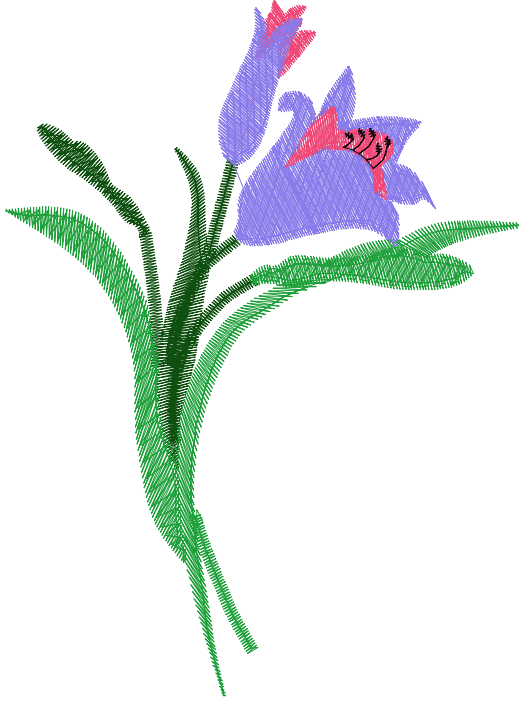

6.10.2022

#1	N1
#2	N1
#3	N2
#4	N2
#5	N3
#6	N4
#7	N3
#8	

		
#1 Fonksiyon:N1 İğne:1	#2 Fonksiyon:N1 İğne:1	#3 Fonksiyon:N2 İğne:2
		
#4 Fonksiyon:N2 İğne:2	#5 Fonksiyon:N3 İğne:3	#6 Fonksiyon:N4 İğne:4
		
#7 Fonksiyon:N3 İğne:3	#8 Fonksiyon:N5 İğne:5	

Desen no :4106.02  
Desen Adı :SAPLI ORCHİDE  
Müşteri :  
Vuruş :5423  
Adım boyu :40  
Boyut :92,6 x 125,6 mm  
İğne :5  
Stop :0  
Çalışma sırası :1-2-3-4-3-5  
Açıklamalar :