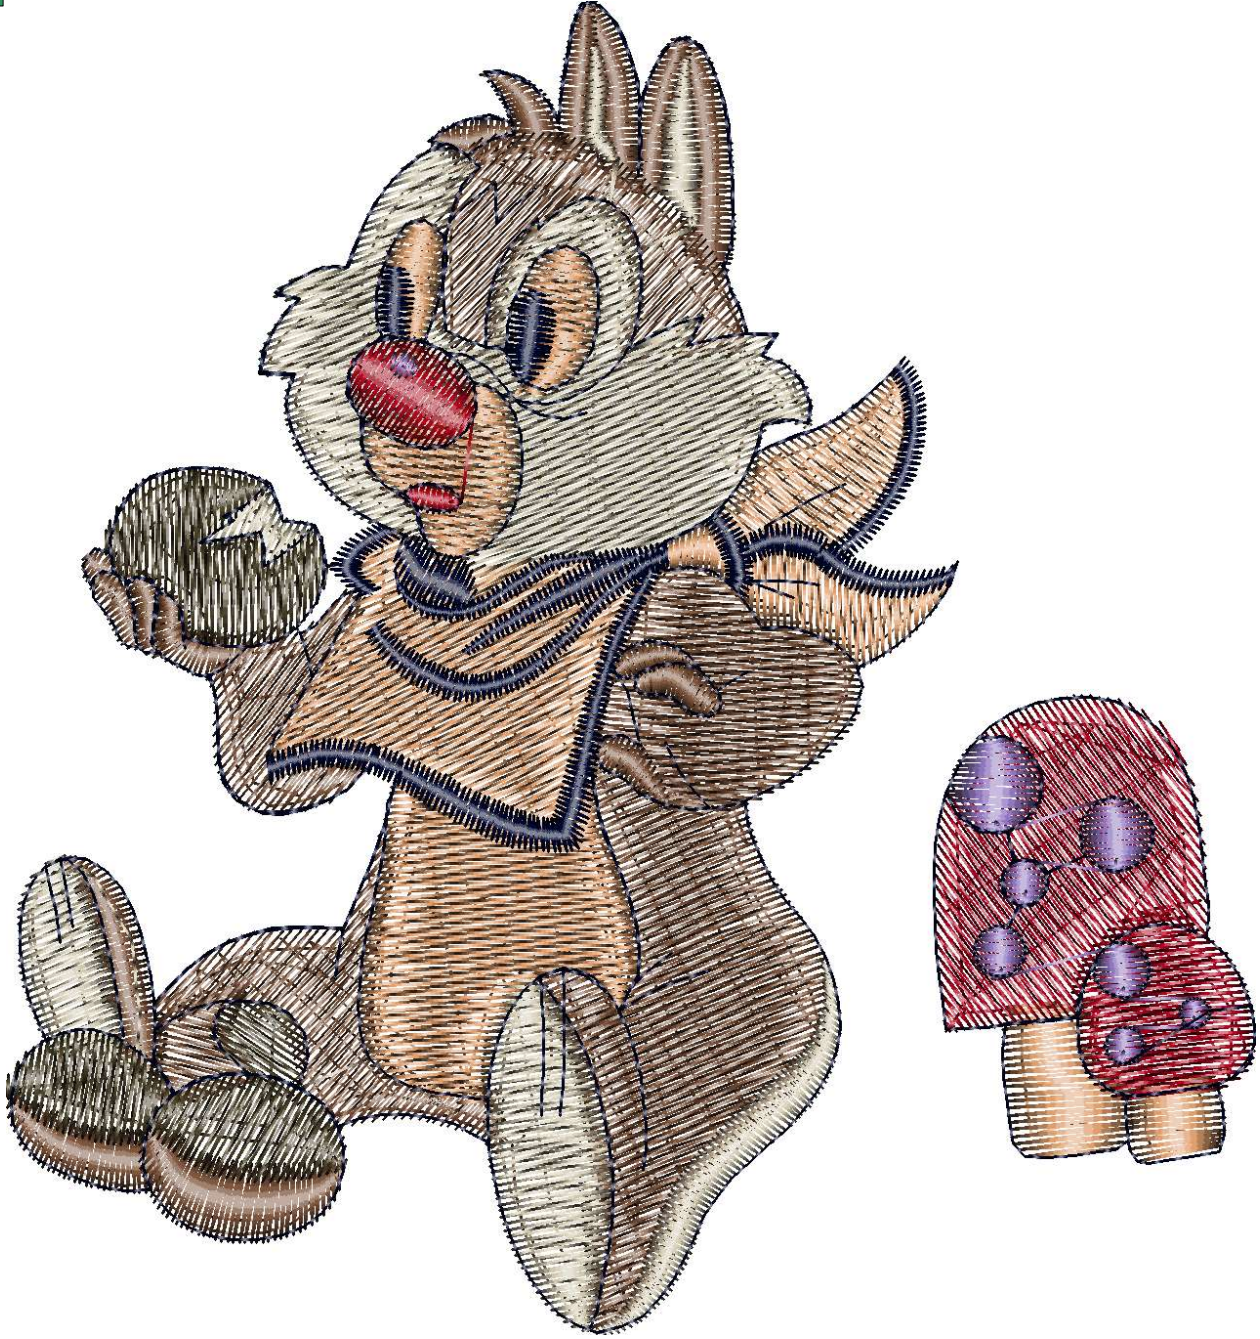

22.09.2022

#1	N1
#2	N2
#3	N3
#4	N4
#5	N5
#6	N6
#7	N7
#8	N8
#9	N9
#10	N10

Accurate5 ile g zildi. www.accurate5.com'u ziyaret edin

Desen no : 40.01
Desen Adı : Squirrel
M şteri : Surget

 l ek : 175 %
Boyut : 94,7 x 101,0 mm
Vuruş : 13139

		
#1 Fonksiyon:N1 İğne:1	#2 Fonksiyon:N2 İğne:2	#3 Fonksiyon:N3 İğne:3
		
#4 Fonksiyon:N4 İğne:4	#5 Fonksiyon:N5 İğne:5	#6 Fonksiyon:N6 İğne:6
		
#7 Fonksiyon:N7 İğne:7	#8 Fonksiyon:N8 İğne:8	#9 Fonksiyon:N9 İğne:9
		
#10 Fonksiyon:N10 İğne:10		

Desen no :40.01
Desen Adı :Squirrel
Müşteri :
Vuruş :13139
Adım boyu :40
Boyut :94,7 x 101,0 mm
İğne :10
Stop :0
Çalışma sırası :1-2-3-4-5-6-7-8-9-10
Açıklamalar :

Vuruş Dağılımı

Aralık	Vuruş	Dağılım (Yüzde)
0,0 - 2,0 mm	3826	
2,0 - 4,0 mm	8493	
4,0 - 6,0 mm	601	
6,0 - 9,0 mm	53	