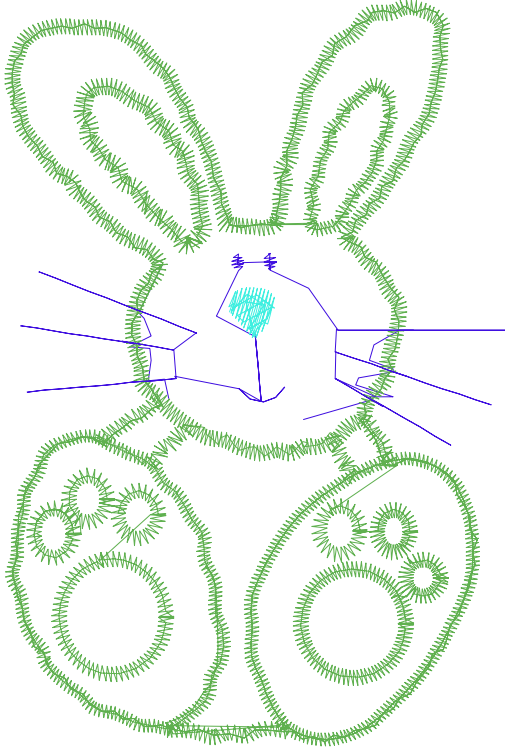

6.10.2022

#1	N1
#2	N2
#3	N2
#4	N1
#5	N3

		
<p>#1 Fonksiyon:N1 İğne:1</p>	<p>#2 Fonksiyon:N2 İğne:2</p>	<p>#3 Fonksiyon:N2 İğne:2</p>
		
<p>#4 Fonksiyon:N1 İğne:1</p>	<p>#5 Fonksiyon:N3 İğne:3</p>	

- |    |   |     |         |                     |
|----|---|-----|---------|---------------------|
| #1 |  | N1, | İğne:1, | Renk:Ackermann 3110 |
| #2 |  | N2, | İğne:2, | Renk:Ackermann 5531 |
| #3 |  | N2, | İğne:2, | Renk:Ackermann 5531 |
| #4 |  | N1, | İğne:1, | Renk:Ackermann 3110 |
| #5 |  | N3, | İğne:3, | Renk:Ackermann 4430 |

Desen no :4100.00  
Desen Adı :OTURAN TAVŞAN  
Müşteri :  
Vuruş :4076  
Adım boyu :40  
Boyut :68,4 x 102,0 mm  
İğne :3  
Stop :0  
Çalışma sırası :1-2-1-3  
Açıklamalar :160 / 6

### Vuruş Dağılımı

Aralık	Vuruş	Dağılım (Yüzde)
0,0 - 2,0 mm	1923	
2,0 - 4,0 mm	2056	
4,0 - 6,0 mm	14	
6,0 - 9,0 mm	9	

### İğneler\_Uzunluklar

Detay No	Fonksiyon	Vuruş	Uzunluk (m)	Renk	İğne Bilgisi
1	Nakışa Başla	207	0,6		Ackermann 3110
2	İğne 2	3729	11,9		Ackermann 5531
3	İğne 3	77	0,2		Ackermann 4430
4	Toplam uzunluk		12,7		
5	Alt iplik		3,6		