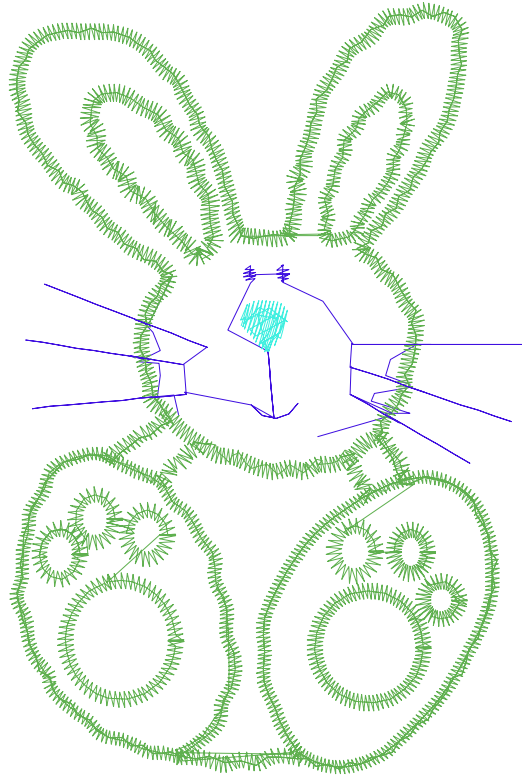

6.10.2022

#1	N1
#2	N2
#3	N2
#4	N1
#5	N3

		
<p>#1 Fonksiyon:N1 İğne:1</p>	<p>#2 Fonksiyon:N2 İğne:2</p>	<p>#3 Fonksiyon:N2 İğne:2</p>
		
<p>#4 Fonksiyon:N1 İğne:1</p>	<p>#5 Fonksiyon:N3 İğne:3</p>	

- |    |   |     |         |                     |
|----|---|-----|---------|---------------------|
| #1 |  | N1, | İğne:1, | Renk:Ackermann 3110 |
| #2 |  | N2, | İğne:2, | Renk:Ackermann 5531 |
| #3 |  | N2, | İğne:2, | Renk:Ackermann 5531 |
| #4 |  | N1, | İğne:1, | Renk:Ackermann 3110 |
| #5 |  | N3, | İğne:3, | Renk:Ackermann 4430 |

Desen no :4100.00  
Desen Adı :OTURAN TAVŞAN  
Müşteri :  
Vuruş :4076  
Adım boyu :40  
Boyut :68,4 x 102,0 mm  
İğne :3  
Stop :0  
Çalışma sırası :1-2-1-3  
Açıklamalar :160 / 6

### Vuruş Dağılımı

Aralık	Vuruş	Dağılım (Yüzde)
0,0 - 2,0 mm	1923	
2,0 - 4,0 mm	2056	
4,0 - 6,0 mm	14	
6,0 - 9,0 mm	9	

### İğneler\_Uzunluklar

Detay No	Fonksiyon	Vuruş	Uzunluk (m)	Renk	İğne Bilgisi
1	Nakışa Başla	207	0,6		Ackermann 3110
2	İğne 2	3729	11,9		Ackermann 5531
3	İğne 3	77	0,2		Ackermann 4430
4	Toplam uzunluk		12,7		
5	Alt iplik		3,6		