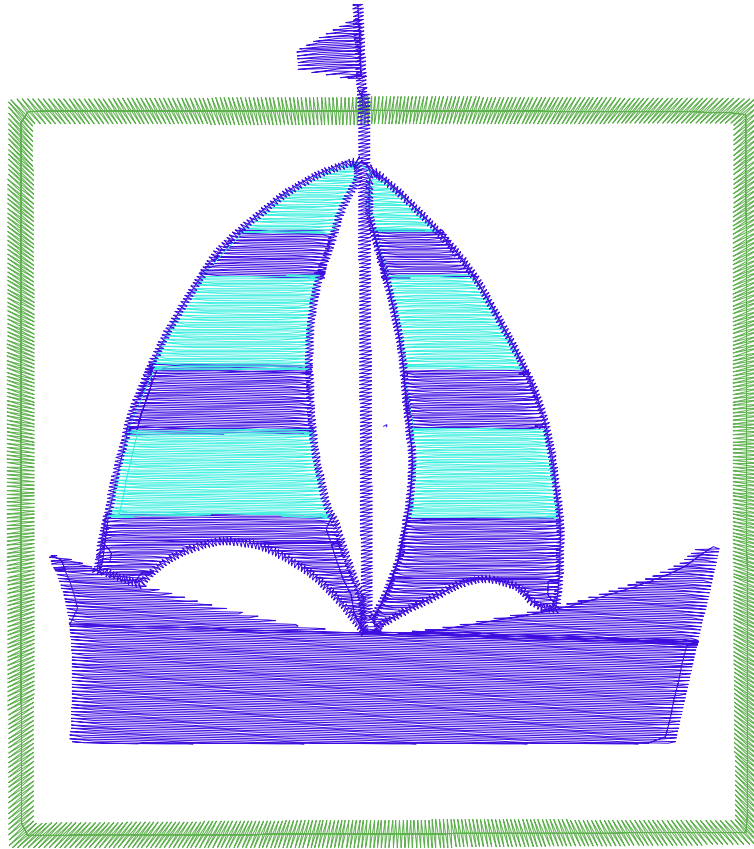

6.10.2022

#1	N1
#2	N2
#3	S
#4	N1
#5	N3
#6	N1
#7	N3
#8	N1

		
<p>#1 Fonksiyon:N1 İğne:1</p>	<p>#3 Fonksiyon:S İğne:2</p>	<p>#4 Fonksiyon:N1 İğne:1</p>
		
<p>#5 Fonksiyon:N3 İğne:3</p>	<p>#6 Fonksiyon:N1 İğne:1</p>	<p>#7 Fonksiyon:N3 İğne:3</p>
		
<p>#8 Fonksiyon:N1 İğne:1</p>		

Desen no :4185.02  
Desen Adı :İLK YAPILAN  
Müşteri :  
Vuruş :8734  
Adım boyu :40  
Boyut :99,6 x 111,5 mm  
İğne :3  
Stop :1  
Çalışma sırası :1-2-s-1-3-1-3-1  
Açıklamalar :