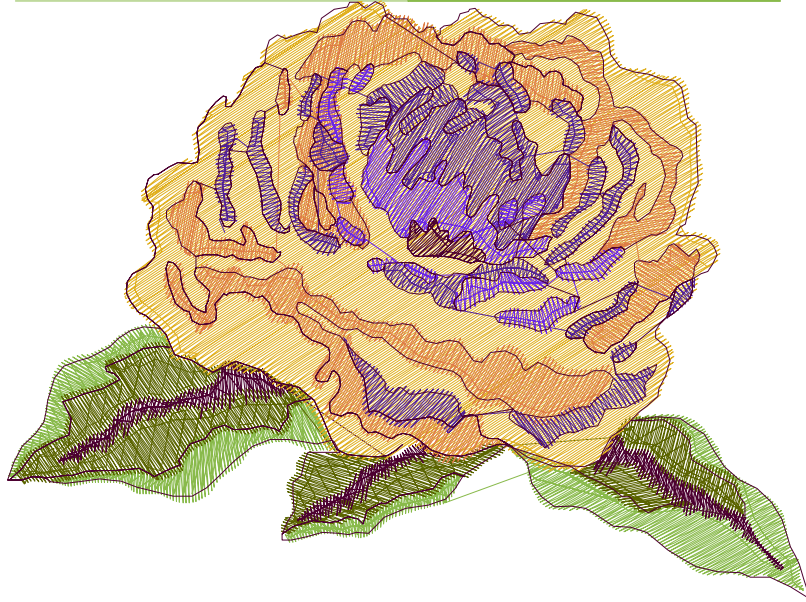

7.10.2022

#1	N1
#2	N2
#3	N3
#4	N4
#5	N5
#6	N5
#7	N6
#8	N7
#9	N6
#10	N7
#11	N3
#12	N1

		
#1 Fonksiyon:N1 İğne:1	#2 Fonksiyon:N2 İğne:2	#3 Fonksiyon:N3 İğne:3
		
#4 Fonksiyon:N4 İğne:4	#5 Fonksiyon:N5 İğne:5	#6 Fonksiyon:N5 İğne:5
		
#7 Fonksiyon:N6 İğne:6	#8 Fonksiyon:N7 İğne:7	#9 Fonksiyon:N6 İğne:6
		
#10 Fonksiyon:N7 İğne:7	#11 Fonksiyon:N3 İğne:3	#12 Fonksiyon:N1 İğne:1

#1	■ N1,	İğne:1,	Renk:Agelidis 231/3
#2	■ N2,	İğne:2,	Renk:Agelidis 271/3
#3	■ N3,	İğne:3,	Renk:Agelidis 329/1
#4	■ N4,	İğne:4,	Renk:Ackermann 0805
#5	■ N5,	İğne:5,	Renk:Aida Polyester Y8507/2
#6	■ N5,	İğne:5,	Renk:Aida Polyester Y8507/2
#7	■ N6,	İğne:6,	Renk:Agelidis 939/1
#8	■ N7,	İğne:7,	Renk:Ackermann 2053
#9	■ N6,	İğne:6,	Renk:Agelidis 939/1
#10	■ N7,	İğne:7,	Renk:Ackermann 2053
#11	■ N3,	İğne:3,	Renk:Agelidis 329/1
#12	■ N1,	İğne:1,	Renk:Agelidis 231/3

Desen no :4348.00
Desen Adı :GÜL DESENİ / 50 'li orjinal
Müşteri :
Vuruş :14840
Adım boyu :40
Boyut :106,1 x 79,3 mm
İğne :7
Stop :0
Çalışma sırası :1-2-3-4-5-6-7-6-7-3-1
Açıklamalar :166 / 2 4

Vuruş Dağılımı

Aralık	Vuruş
0,0 - 2,0 mm	6268
2,0 - 4,0 mm	7006
4,0 - 6,0 mm	853
6,0 - 9,0 mm	96

Dağılım (Yüzde)

İğneler_Uzunluklar

Detay No	Fonksiyon	Vuruş	Uzunluk (m)	Renk	İğne Bilgisi
1	Nakışa Başla	1296	5,3	Green	Agelidis 231/3
2	İğne 2	1526	4,3	Dark Green	Agelidis 271/3
3	İğne 3	3367	5,6	Dark Purple	Agelidis 329/1
4	İğne 4	3648	14,6	Yellow	Ackermann 0805
5	İğne 5	1787	4,8	Orange	Aida Polyester Y8507/2
6	İğne 6	1851	4,4	Purple	Agelidis 939/1
7	İğne 7	782	1,9	Dark Purple	Ackermann 2053
8	Toplam uzunluk		41,0		
9	Alt iplik		30,2		