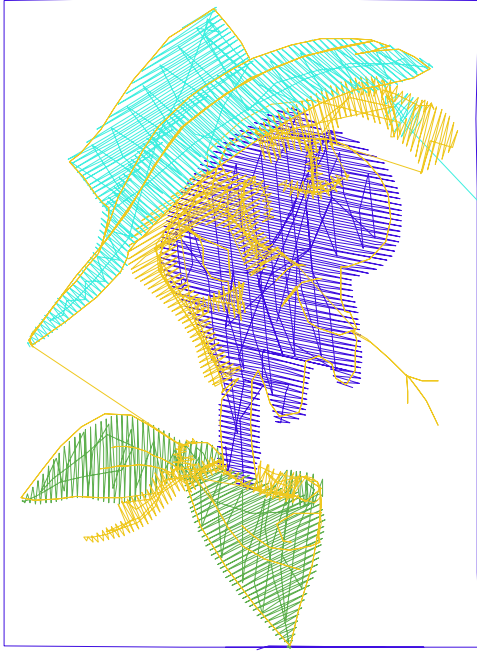

5.10.2022

#1	N1
#2	N2
#3	N3
#4	N4
#5	N3
#6	N4
#7	N3
#8	N4
#9	N1

#1 Fonksiyon:N1 İğne:1	#2 Fonksiyon:N2 İğne:2	#3 Fonksiyon:N3 İğne:3
#4 Fonksiyon:N4 İğne:4	#5 Fonksiyon:N3 İğne:3	#6 Fonksiyon:N4 İğne:4
#7 Fonksiyon:N3 İğne:3	#8 Fonksiyon:N4 İğne:4	#9 Fonksiyon:N1 İğne:1

Desen no :3934.00  
Desen Adı :RED KİT  
Müşteri :  
Vuruş :3050  
Adım boyu :40  
Boyut :39,2 x 49,6 mm  
İğne :4  
Stop :0  
Çalışma sırası :1-2-3-4-3-4-3-4-1  
Açıklamalar :152/7

## Vuruş Dağılımı

Aralık	Vuruş	Dağılım (Yüzde)
0,0 - 2,0 mm	1096	
2,0 - 4,0 mm	838	
4,0 - 6,0 mm	518	
6,0 - 9,0 mm	67	

## İğneler\_Uzunluklar

Detay No	Fonksiyon	Vuruş	Uzunluk (m)	Renk	İğne Bilgisi
1	Nakışa Başla	527	2,3		Ackermann 3110
2	İğne 2	317	1,0		Ackermann 5531
3	İğne 3	440	1,6		Ackermann 4430
4	İğne 4	1259	2,3		Ackermann 0851
5	Toplam uzunluk		7,2		
6	Alt iplik		6,5		