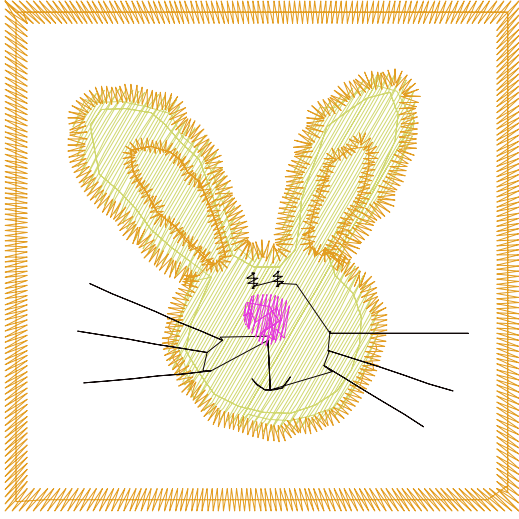

6.10.2022

#1	N1
#2	N2
#3	N1
#4	
#5	N4
#6	N1

		
#1 Fonksiyon:N1 İğne:1	#2 Fonksiyon:N2 İğne:2	#3 Fonksiyon:N1 İğne:1
		
#4 Fonksiyon:N3 İğne:3	#5 Fonksiyon:N4 İğne:4	#6 Fonksiyon:N1 İğne:1

- | | | | | |
|----|-------------------------------------------------------------------------------------|-----|---------|---------------------|
| #1 |  | N1, | İğne:1, | Renk:Ackermann 3110 |
| #2 |  | N2, | İğne:2, | Renk:Ackermann 5531 |
| #3 |  | N1, | İğne:1, | Renk:Ackermann 3110 |
| #4 |  | N3, | İğne:3, | Renk:Ackermann 4430 |
| #5 |  | N4, | İğne:4, | Renk:Ackermann 0851 |
| #6 |  | N1, | İğne:1, | Renk:Ackermann 3110 |

Desen no :4101.00
Desen Adı :TAVŞAN KAFASI
Müşteri :
Vuruş :2877
Adım boyu :40
Boyut :50,6 x 50,2 mm
İğne :4
Stop :0
Çalışma sırası :1-2-1-3-4-1
Açıklamalar :160/ 7

Vuruş Dağılımı

Aralık	Vuruş	Dağılım (Yüzde)
0,0 - 2,0 mm	1165	100%
2,0 - 4,0 mm	1588	100%
4,0 - 6,0 mm	73	100%
6,0 - 9,0 mm	2	100%

İğneler_Uzunluklar

Detay No	Fonksiyon	Vuruş	Uzunluk (m)	Renk	İğne Bilgisi
1	Nakışa Başla	1828	6,1	Orange	Ackermann 3110
2	İğne 2	815	2,8	Green	
3	İğne 3	128	0,3	Black	
4	İğne 4	62	0,1	Pink	Ackermann 0851
5	Toplam uzunluk		9,4		
6	Alt iplik		4,0		