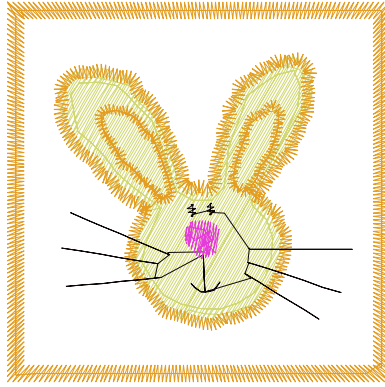

6.10.2022

#1	N1
#2	N2
#3	N1
#4	
#5	N4
#6	N1

		
#1 Fonksiyon:N1 İğne:1	#2 Fonksiyon:N2 İğne:2	#3 Fonksiyon:N1 İğne:1
		
#4 Fonksiyon:N3 İğne:3	#5 Fonksiyon:N4 İğne:4	#6 Fonksiyon:N1 İğne:1

- | | | | | |
|----|-------------------------------------------------------------------------------------|-----|---------|---------------------|
| #1 |  | N1, | İğne:1, | Renk:Ackermann 3110 |
| #2 |  | N2, | İğne:2, | Renk:Ackermann 5531 |
| #3 |  | N1, | İğne:1, | Renk:Ackermann 3110 |
| #4 |  | N3, | İğne:3, | Renk:Ackermann 4430 |
| #5 |  | N4, | İğne:4, | Renk:Ackermann 0851 |
| #6 |  | N1, | İğne:1, | Renk:Ackermann 3110 |

Desen no :4101.00
Desen Adı :TAVŞAN KAFASI
Müşteri :
Vuruş :2877
Adım boyu :40
Boyut :50,6 x 50,2 mm
İğne :4
Stop :0
Çalışma sırası :1-2-1-3-4-1
Açıklamalar :160/ 7

Vuruş Dağılımı

Aralık	Vuruş	Dağılım (Yüzde)
0,0 - 2,0 mm	1165	100%
2,0 - 4,0 mm	1588	100%
4,0 - 6,0 mm	73	100%
6,0 - 9,0 mm	2	100%

İğneler_Uzunluklar

Detay No	Fonksiyon	Vuruş	Uzunluk (m)	Renk	İğne Bilgisi
1	Nakışa Başla	1828	6,1	Orange	Ackermann 3110
2	İğne 2	815	2,8	Green	
3	İğne 3	128	0,3	Black	
4	İğne 4	62	0,1	Pink	Ackermann 0851
5	Toplam uzunluk		9,4		
6	Alt iplik		4,0		