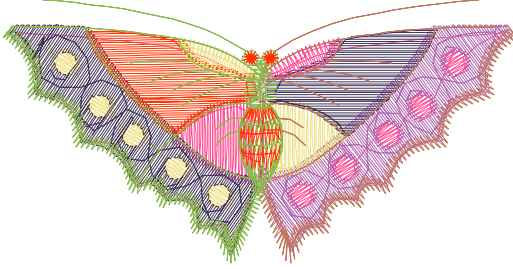

30.09.2022

#1	N1
#2	N2
#3	N3
#4	N4
#5	N1
#6	N5
#7	N6
#8	N3
#9	N7
#10	N1

Accurate5 ile gızildi. www.accurate5.com'tu ziyaret edin

Desen no : 6.01  
Desen Adı : KELEBEK  
Müşteri :

Ölçek : 265 %  
Boyut : 62,9 x 32,2 mm  
Vuruş : 3516

		
#1 Fonksiyon:N1 İğne:1	#2 Fonksiyon:N2 İğne:2	#3 Fonksiyon:N3 İğne:3
		
#4 Fonksiyon:N4 İğne:4	#5 Fonksiyon:N1 İğne:1	#6 Fonksiyon:N5 İğne:5
		
#7 Fonksiyon:N6 İğne:6	#8 Fonksiyon:N3 İğne:3	#9 Fonksiyon:N7 İğne:7
		
#10 Fonksiyon:N1 İğne:1		

Desen no :6.01  
Desen Adı :KELEBEK  
Müşteri :  
Vuruş :3516  
Adım boyu :40  
Boyut :62,9 x 32,2 mm  
İğne :7  
Stop :0  
Çalışma sırası :1-2-3-4-1-5-6-3-7-1  
Açıklamalar :