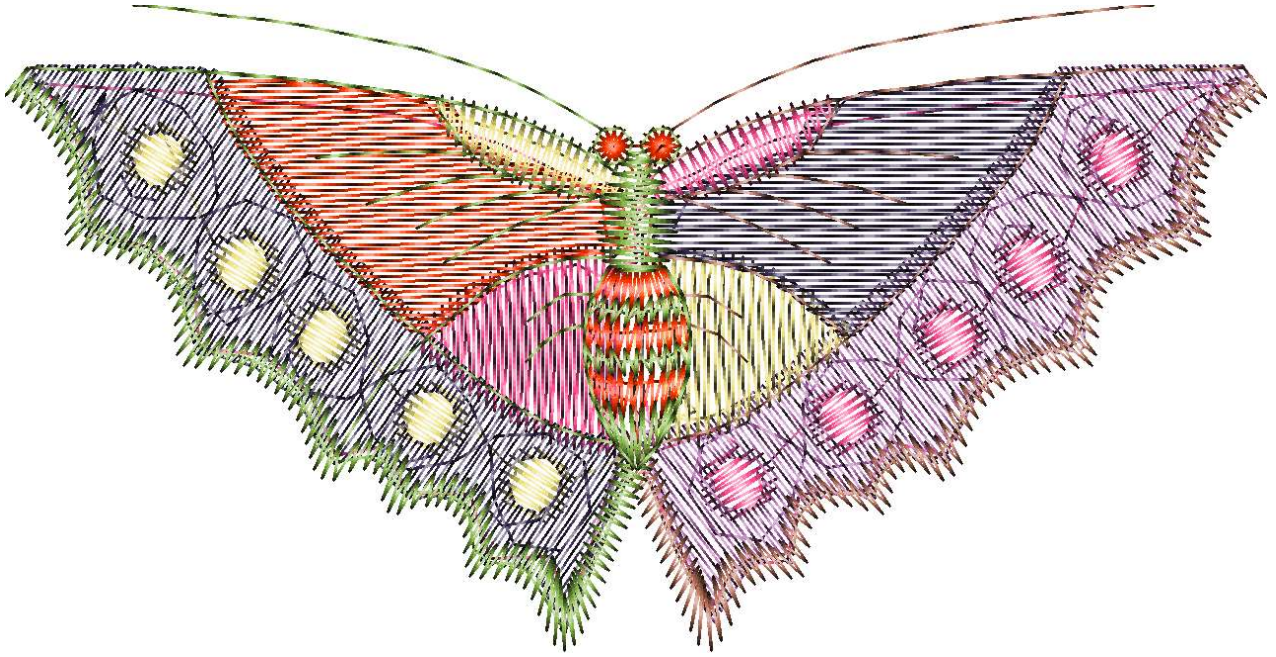

30.09.2022

#1	N1
#2	N2
#3	N3
#4	N4
#5	N1
#6	N5
#7	N6
#8	N3
#9	N7
#10	N1

Accurate5 ile gızildi. www.accurate5.com'tu ziyaret edin

Desen no : 6.01  
Desen Adı : KELEBEK  
Müşteri :

Ölçek : 265 %  
Boyut : 62,9 x 32,2 mm  
Vuruş : 3516

		
#1 Fonksiyon:N1 İğne:1	#2 Fonksiyon:N2 İğne:2	#3 Fonksiyon:N3 İğne:3
		
#4 Fonksiyon:N4 İğne:4	#5 Fonksiyon:N1 İğne:1	#6 Fonksiyon:N5 İğne:5
		
#7 Fonksiyon:N6 İğne:6	#8 Fonksiyon:N3 İğne:3	#9 Fonksiyon:N7 İğne:7
		
#10 Fonksiyon:N1 İğne:1		

Desen no :6.01  
Desen Adı :KELEBEK  
Müşteri :  
Vuruş :3516  
Adım boyu :40  
Boyut :62,9 x 32,2 mm  
İğne :7  
Stop :0  
Çalışma sırası :1-2-3-4-1-5-6-3-7-1  
Açıklamalar :

## İğneler\_Uzunluklar

Detay No	Fonksiyon	Vuruş	Uzunluk (m)	Renk	İğne Bilgisi
1	Nakışa Başla	368	1,3	Pink	Agelidis 288/9
2	İğne 2	657	1,2	Purple	Ackermann 2830
3	İğne 3	276	1,0	Yellow	Ackermann 0241
4	İğne 4	887	1,9	Dark Blue	Agelidis 675/10
5	İğne 5	367	1,0	Brown	Ackermann 2051
6	İğne 6	361	1,0	Orange	Agelidis 197/4
7	İğne 7	556	1,5	Green	Agelidis 231/3
8	Toplam uzunluk		8,9		
9	Alt iplik		5,5		