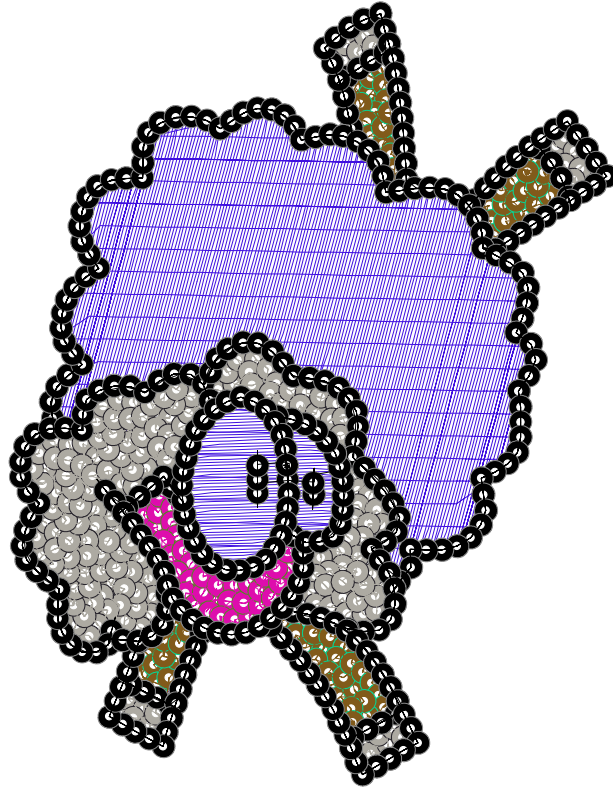

19.10.2022

- #1 N1
- #2 N2
- #2.PA 
- #3 N3
- #3.PA 
- #4 N4
- #4.PA 
- #5 
- #5.PA 

Desen no : 2545.01  
Desen Adı : kuzuu  
Müşteri : ADNAN

Ölçek : 100 %  
Boyut : 80,5 x 103,6 mm  
Vuruş : 6276

		
#1 Fonksiyon:N1 İğne:1	#2.PA Fonksiyon:PA İğne:2	#3.PA Fonksiyon:PA İğne:3
		
#4.PA Fonksiyon:PA İğne:4	#5.PA Fonksiyon:PA İğne:5	

- |       |   |     |         |                                       |
|-------|---|-----|---------|---------------------------------------|
| #1    |  | N1, | İğne:1, | Renk:Ackermann 3110                   |
| #2.PA |  | PA, | İğne:2, | Renk:Ackermann 5531 / std-0 3,0 x 3,0 |
| #3.PA |  | PA, | İğne:3, | Renk:Ackermann 4430 / std-0 3,0 x 3,0 |
| #4.PA |  | PA, | İğne:4, | Renk:Ackermann 0851 / std-0 3,0 x 3,0 |
| #5.PA |  | PA, | İğne:5, | Renk:Ackermann 1913 / std-0 3,0 x 3,0 |

Desen no :2545.01  
Desen Adı :kuzuu  
Müşteri :  
Vuruş :6276  
Adım boyu :127  
Boyut :80,5 x 103,6 mm  
İğne :5  
Stop :0  
Çalışma sırası :1-2-3-4-5  
Açıklamalar :

## İğneler\_Uzunluklar

Detay No	Fonksiyon	Vuruş	Uzunluk (m)	Renk	İğne Bilgisi
1	Nakışa Başla	2892	10,2	Blue	Ackermann 3110
2	İğne 2	172	0,3	Pink	
3	İğne 3	380	0,8	Brown	
4	İğne 4	876	1,8	Grey	
5	İğne 5	1340	2,9	Black	
6	Toplam uzunluk		16,0		
7	Alt iplik		14,4		