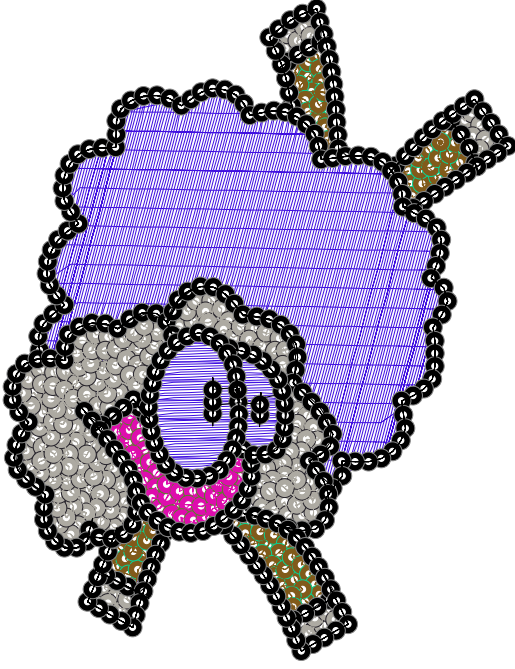

19.10.2022

- #1 N1
- #2 N2
- #2.PA 
- #3 N3
- #3.PA 
- #4 N4
- #4.PA 
- #5 
- #5.PA 

Desen no : 2545.01  
Desen Adı : kuzuu  
Müşteri : ADNAN

Ölçek : 100 %  
Boyut : 80,5 x 103,6 mm  
Vuruş : 6276

		
#1 Fonksiyon:N1 İğne:1	#2.PA Fonksiyon:PA İğne:2	#3.PA Fonksiyon:PA İğne:3
		
#4.PA Fonksiyon:PA İğne:4	#5.PA Fonksiyon:PA İğne:5	

- |       |   |     |         |                                       |
|-------|---|-----|---------|---------------------------------------|
| #1    |  | N1, | İğne:1, | Renk:Ackermann 3110                   |
| #2.PA |  | PA, | İğne:2, | Renk:Ackermann 5531 / std-0 3,0 x 3,0 |
| #3.PA |  | PA, | İğne:3, | Renk:Ackermann 4430 / std-0 3,0 x 3,0 |
| #4.PA |  | PA, | İğne:4, | Renk:Ackermann 0851 / std-0 3,0 x 3,0 |
| #5.PA |  | PA, | İğne:5, | Renk:Ackermann 1913 / std-0 3,0 x 3,0 |

Desen no :2545.01  
Desen Adı :kuzuu  
Müşteri :  
Vuruş :6276  
Adım boyu :127  
Boyut :80,5 x 103,6 mm  
İğne :5  
Stop :0  
Çalışma sırası :1-2-3-4-5  
Açıklamalar :

## İğneler\_Uzunluklar

Detay No	Fonksiyon	Vuruş	Uzunluk (m)	Renk	İğne Bilgisi
1	Nakışa Başla	2892	10,2	Blue	Ackermann 3110
2	İğne 2	172	0,3	Pink	
3	İğne 3	380	0,8	Brown	
4	İğne 4	876	1,8	Grey	
5	İğne 5	1340	2,9	Black	
6	Toplam uzunluk		16,0		
7	Alt iplik		14,4		