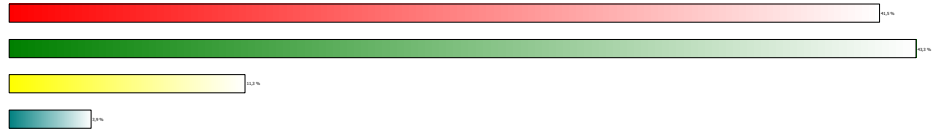

Dağılım (Yüzde)

İğneler_Uzunluklar

Detay No	Fonksiyon	Vuruş	Uzunluk (m)	Renk	İğne Bilgisi
1	Nakışa Başla	2895	12,3	Green	Ackermann 5611
2	İğne 2	1424	7,8	Purple	Ackermann 3103
3	İğne 3	858	4,3	Cyan	Ackermann 5050
4	İğne 4	1996	8,5	Orange	Ackermann 0805
5	İğne 5	2416	13,0	Yellow-Green	Agelidis 804/9
6	İğne 6	295	1,6	Blue	Ackermann 3611
7	İğne 7	2875	15,3	Grey	Ackermann 0010
8	İğne 8	491	1,9	Orange	Ackermann 0900
9	İğne 9	453	2,2	Pink	Agelidis 255/6
10	İğne 10	1055	3,3	Light Blue	Agelidis 909/6
11	İğne 11	1871	7,8	Light Blue	Ackermann 4105
12	İğne 12	2263	11,0	Yellow	Agelidis 991/3
13	İğne 13	6401	9,7	Black	Ackermann 0020
14	Toplam uzunluk		98,6		
15	Alt iplik		38,5