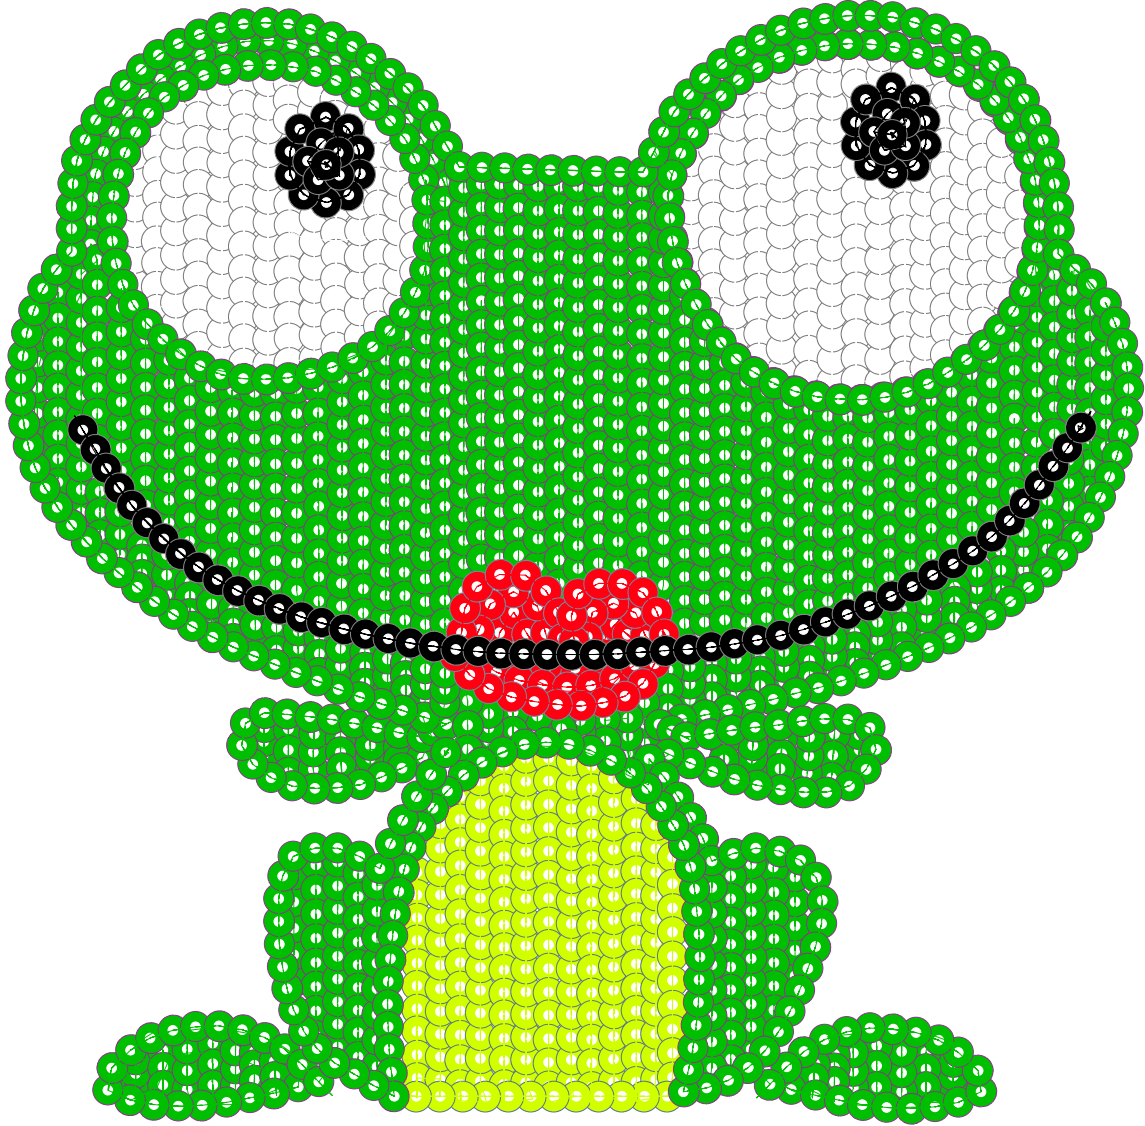

21.10.2022

- #1 N1
- #1.PA ○ ○
- #2 N2
- #2.PA ○ ○
- #3 N3
- #3.PA ○ ○
- #4 N4
- #4.PA ○ ○
- #5
- #5.PA ○ ○

Desen no : 2843.01
Desen Adı : Desen5
Müşteri : OPELLA

Ölçek : 100 %
Boyut : 150,5 x 148,5 mm
Vuruş : 9049

Desen no :2843.01
Desen Adı :Desen5
Müşteri :
Vuruş :9049
Adım boyu :127
Boyut :150,5 x 148,5 mm
İğne :5
Stop :0
Çalışma sırası :1-2-3-4-5
Açıklamalar :

Vuruş Dağılımı

Aralık	Vuruş	Dağılım (Yüzde)
0,0 - 2,0 mm	192	0,13
2,0 - 4,0 mm	6859	75,81
4,0 - 6,0 mm	27	0,30
6,0 - 9,0 mm	1	0,01