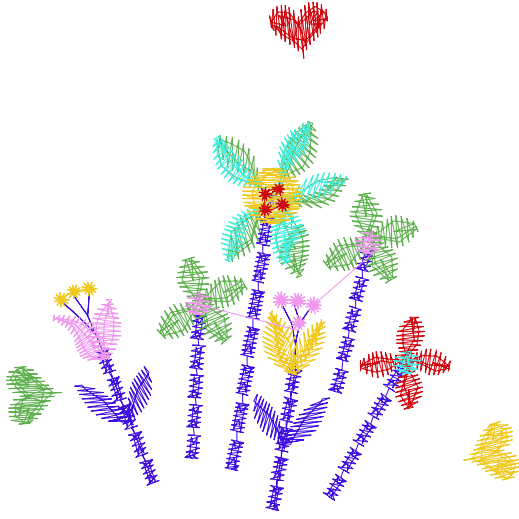

22.09.2022

#1	N1
#2	N2
#3	N3
#4	N4
#5	N5
#6	N5
#7	N6
#8	N3
#9	N1

Accurate5 ile gızildi. www.accurate5.com'u ziyaret edin

Desen no : 63.01
Desen Adı : PAPATYA
Müşteri : Best

Ölçek : 302 %
Boyut : 55,4 x 54,8 mm
Vuruş : 2573

		
#1 Fonksiyon:N1 İğne:1	#2 Fonksiyon:N2 İğne:2	#3 Fonksiyon:N3 İğne:3
		
#4 Fonksiyon:N4 İğne:4	#5 Fonksiyon:N5 İğne:5	#6 Fonksiyon:N5 İğne:5
		
#7 Fonksiyon:N6 İğne:6	#8 Fonksiyon:N3 İğne:3	#9 Fonksiyon:N1 İğne:1

Desen no :63.01
Desen Adı :PAPATYA
Müşteri :
Vuruş :2573
Adım boyu :40
Boyut :55,4 x 54,8 mm
İğne :6
Stop :0
Çalışma sırası :1-2-3-4-5-6-3-1
Açıklamalar :

Vuruş Dağılımı

Aralık	Vuruş	Dağılım (Yüzde)
0,0 - 2,0 mm	1630	
2,0 - 4,0 mm	763	
4,0 - 6,0 mm	48	
6,0 - 9,0 mm	2	