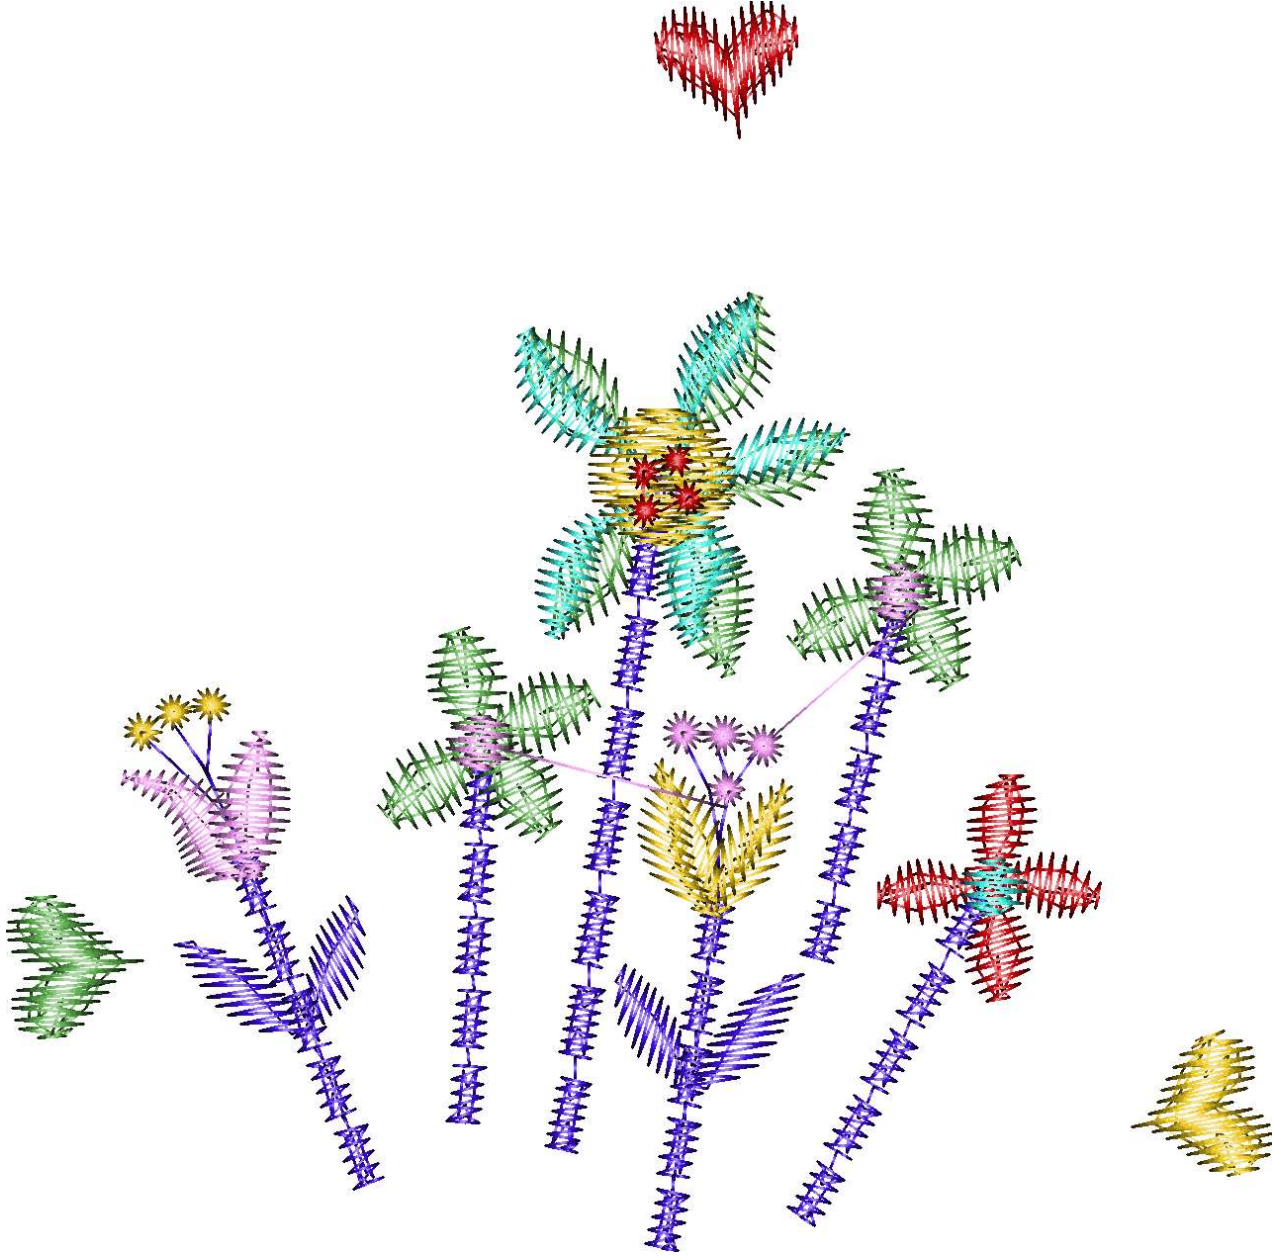

22.09.2022

#1	N1
#2	N2
#3	N3
#4	N4
#5	N5
#6	N5
#7	N6
#8	N3
#9	N1

Accurate5 ile gızildi. www.accurate5.com'u ziyaret edin

Desen no : 63.01
Desen Adı : PAPATYA
Müşteri : Best

Ölçek : 302 %
Boyut : 55,4 x 54,8 mm
Vuruş : 2573

#1		N1,	İğne:1,	Renk:Ackermann 3110
#2		N2,	İğne:2,	Renk:Ackermann 5531
#3		N3,	İğne:3,	Renk:Ackermann 4430
#4		N4,	İğne:4,	Renk:Ackermann 0851
#5		N5,	İğne:5,	Renk:Ackermann 1913
#6		N5,	İğne:5,	Renk:Ackermann 1913
#7		N6,	İğne:6,	Renk:Ackermann 3045
#8		N3,	İğne:3,	Renk:Ackermann 4430
#9		N1,	İğne:1,	Renk:Ackermann 3110

Desen no :63.01
Desen Adı :PAPATYA
Müşteri :
Vuruş :2573
Adım boyu :40
Boyut :55,4 x 54,8 mm
İğne :6
Stop :0
Çalışma sırası :1-2-3-4-5-6-3-1
Açıklamalar :

Vuruş Dağılımı

Aralık	Vuruş	Dağılım (Yüzde)
0,0 - 2,0 mm	1630	
2,0 - 4,0 mm	763	
4,0 - 6,0 mm	48	
6,0 - 9,0 mm	2	

İğneler_Uzunluklar

Detay No	Fonksiyon	Vuruş	Uzunluk (m)	Renk	İğne Bilgisi
1	Nakışa Başla	921	1,5		
2	İğne 2	514	1,8		
3	İğne 3	223	0,7		
4	İğne 4	333	1,1		
5	İğne 5	258	0,8		
6	İğne 6	212	0,6		
7	Toplam uzunluk		6,5		
8	Alt iplik		2,7		