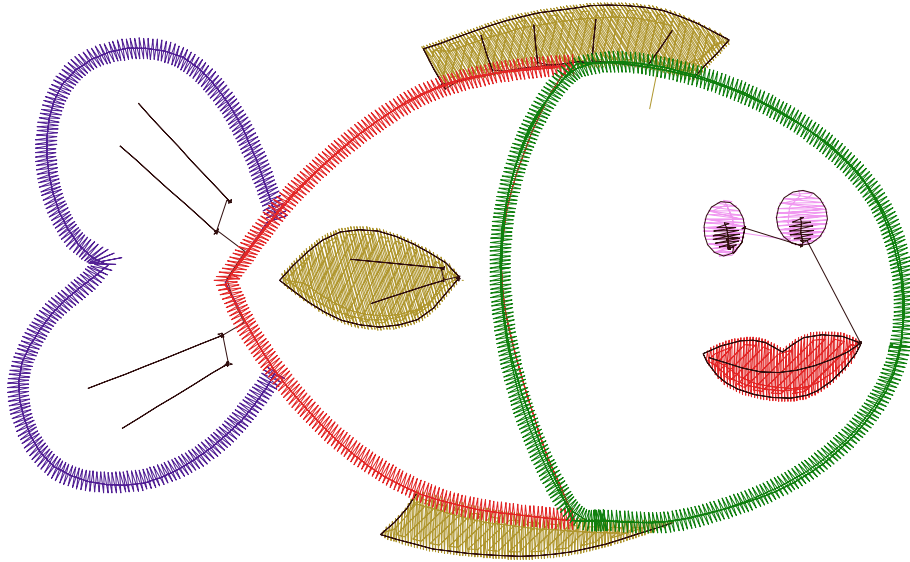

7.10.2022

#1	N1
#2	N2
#3	N1
#4	N2
#5	N3
#6	S
#7	N2
#8	S
#9	N4
#10	S
#11	N1
#12	N2
#13	N5
#14	S
#15	N4
#16	N6
#17	N2
#18	N1

		
#1 Fonksiyon:N1 İğne:1	#2 Fonksiyon:N2 İğne:2	#3 Fonksiyon:N1 İğne:1
		
#4 Fonksiyon:N2 İğne:2	#6 Fonksiyon:S İğne:3	#8 Fonksiyon:S İğne:2
		
#10 Fonksiyon:S İğne:4	#11 Fonksiyon:N1 İğne:1	#12 Fonksiyon:N2 İğne:2
		
#14 Fonksiyon:S İğne:5	#15 Fonksiyon:N4 İğne:4	#16 Fonksiyon:N6 İğne:6

#1	N1,	İğne:1,	Renk:Ackermann 0704
#2	N2,	İğne:2,	Renk:Ackermann 5531
#3	N1,	İğne:1,	Renk:Ackermann 0704
#4	N2,	İğne:2,	Renk:Ackermann 5531
#6	S,	İğne:3,	Renk:Agelidis 939/1
#8	S,	İğne:2,	Renk:Ackermann 5531
#10	S,	İğne:4,	Renk:Ackermann 0851
#11	N1,	İğne:1,	Renk:Ackermann 0704
#12	N2,	İğne:2,	Renk:Ackermann 5531
#14	S,	İğne:5,	Renk:Ackermann 5633
#15	N4,	İğne:4,	Renk:Ackermann 0851
#16	N6,	İğne:6,	Renk:Ackermann 3045

	
#17 Fonksiyon:N2 İğne:2	#18 Fonksiyon:N1 İğne:1

#17  N2, İğne:2, Renk:Ackermann 5531
#18  N1, İğne:1, Renk:Ackermann 0704

Desen no :4467.00
Desen Adı :RENKLİ BALIK
Müşteri :
Vuruş :4870
Adım boyu :40
Boyut :119,9 x 73,6 mm
İğne :6
Stop :4
Çalışma sırası :1-2-1-2-3-s-2-s-4-s-1-2-5-s-4-6-2-1
Açıklamalar :171/2

Vuruş Dağılımı

Aralık	Vuruş	Dağılım (Yüzde)
0,0 - 2,0 mm	758	
2,0 - 4,0 mm	3504	
4,0 - 6,0 mm	330	
6,0 - 9,0 mm	14	

İğneler_Uzunluklar

Detay No	Fonksiyon	Vuruş	Uzunluk (m)	Renk	İğne Bilgisi
1	Nakışa Başla	1484	4,6		Ackermann 0704
2	İğne 2	468	1,1		Ackermann 5531
3	İğne 3	651	2,8		Agelidis 939/1
4	İğne 4	910	3,4		Ackermann 0851
5	İğne 5	960	4,1		Ackermann 5633
6	İğne 6	140	0,8		Ackermann 3045
7	Toplam uzunluk		16,7		
8	Alt iplik		8,5		