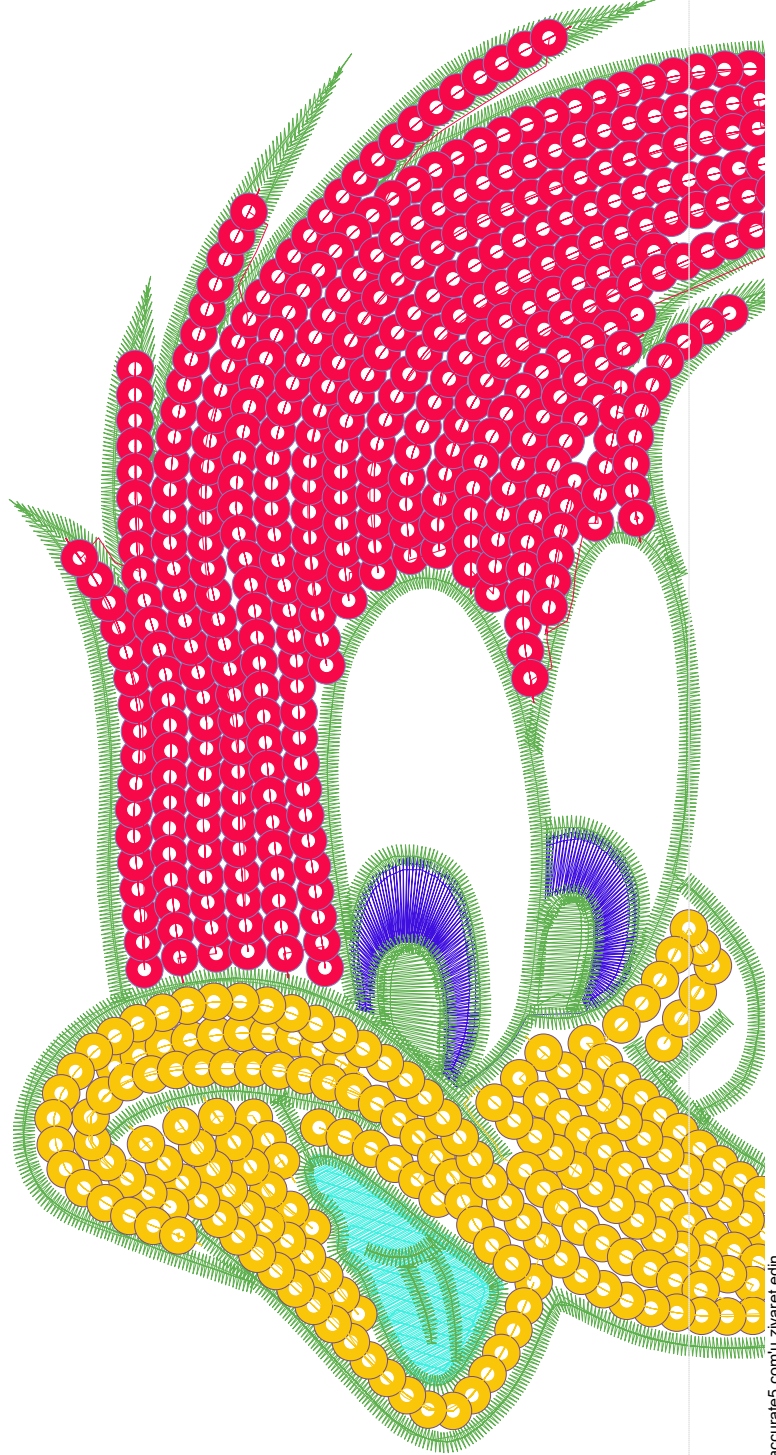

- #1 N1
- #2 N2
- #3 N3
- #4 N2
- #5 N4
- #5.PA 
- #6 N5
- #6.PA 

Desen no : 742.01  
Desen Adı : danel  
Müşteri : FİN TEKSTİL

Ölçek : 100 %  
Boyut : 179,8 x 196,4 mm  
Vuruş : 13255

		
#1 Fonksiyon:N1 İğne:1	#2 Fonksiyon:N2 İğne:2	#3 Fonksiyon:N3 İğne:3
		
#4 Fonksiyon:N2 İğne:2	#5.PA Fonksiyon:PA İğne:4	#6.PA Fonksiyon:PA İğne:5

#1		N1,	İğne:1,	Renk:Ackermann 3110
#2		N2,	İğne:2,	Renk:Ackermann 5531
#3		N3,	İğne:3,	Renk:Ackermann 4430
#4		N2,	İğne:2,	Renk:Ackermann 5531
#5.PA	 	PA,	İğne:4,	Renk:Ackermann 0851 / std-2 5,0 x 5,0
#6.PA	 	PA,	İğne:5,	Renk:Ackermann 1913 / std-2 5,0 x 5,0

Desen no :742.01  
Desen Adı :daneld  
Müşteri :  
Vuruş :13255  
Adım boyu :40  
Boyut :179,8 x 196,4 mm  
İğne :5  
Stop :0  
Çalışma sırası :1-2-3-2-4-5  
Açıklamalar :

## İğneler\_Uzunluklar

Detay No	Fonksiyon	Vuruş	Uzunluk (m)	Renk	İğne Bilgisi
1	Nakışa Başla	486	4,9	Blue	Ackermann 3110
2	İğne 2	8093	39,0	Green	Ackermann 5531
3	İğne 3	779	2,4	Cyan	Ackermann 4430
4	İğne 4	1596	5,8	Red	Ackermann 0851
5	İğne 5	904	3,4	Yellow	Ackermann 1913
6	Toplam uzunluk		55,4		
7	Alt iplik		19,1		