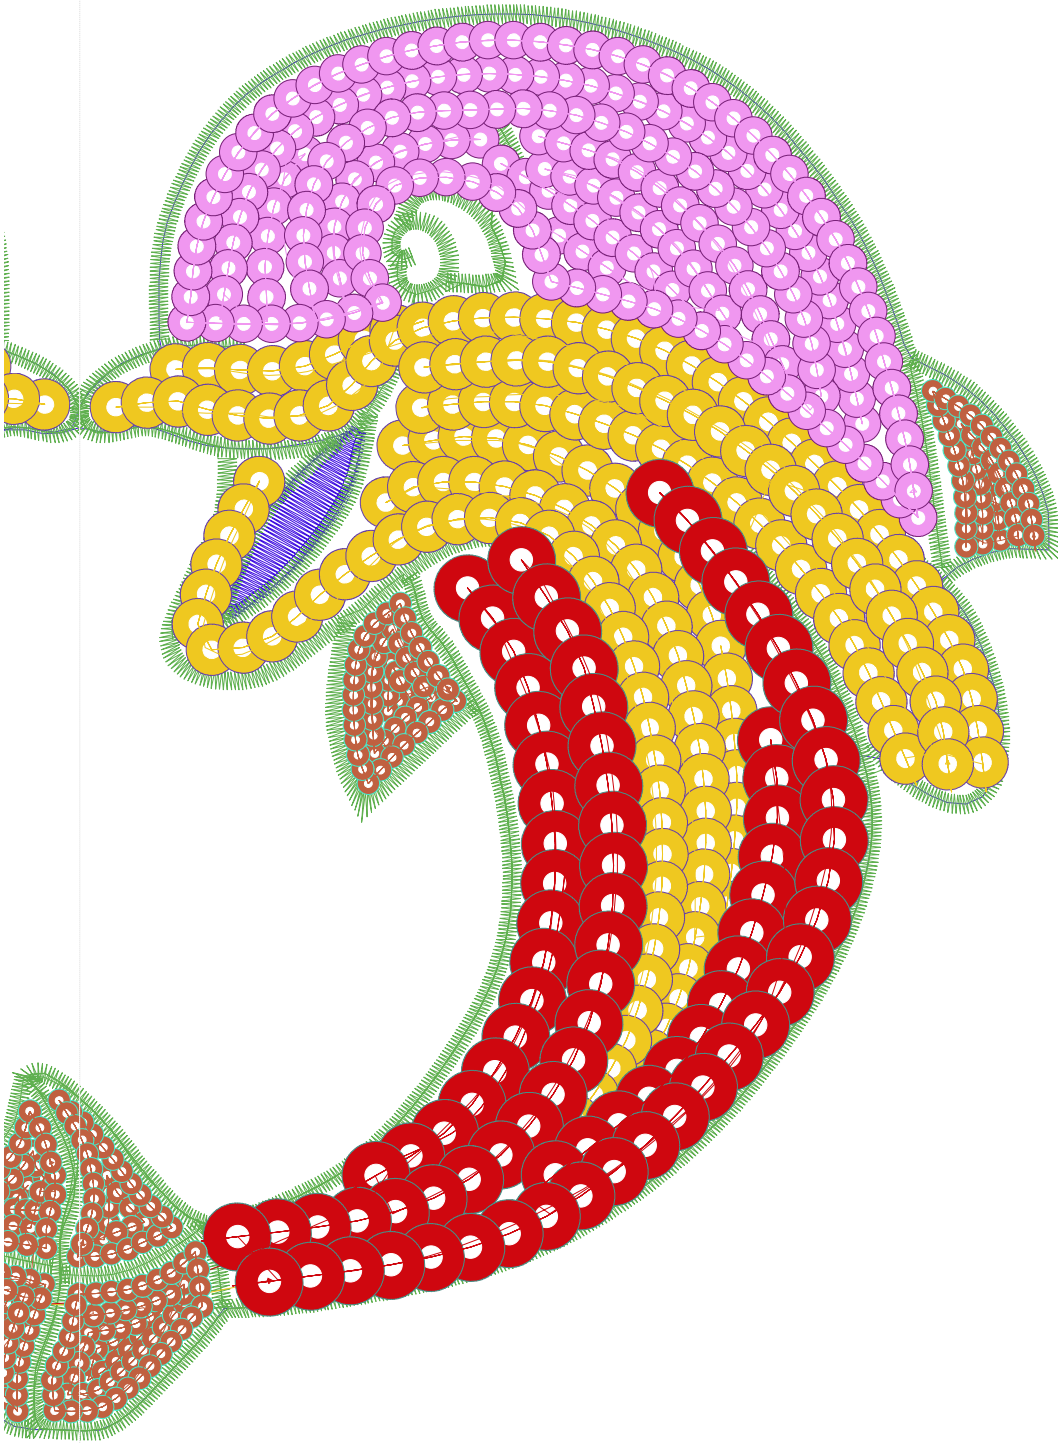

- #1 N1
- #2 N2
- #3 N3
- #4 N4
- #4.PA ○○
- #5 N5
- #5.PA ○○
- #6 N6
- #6.PA ○○
- #7 N7
- #7.PA ○○

MF

Desen no : 3654.02
Desen Adı : 4pullu
Müşteri : ALTUG

Ölçek : 100 %
Boyut : 259,0 x 228,3 mm
Vuruş : 19031

		
#1 Fonksiyon:N1 İğne:1	#2 Fonksiyon:N2 İğne:2	#3 Fonksiyon:N3 İğne:3
		
#4.PA Fonksiyon:PA İğne:4	#5.PA Fonksiyon:PA İğne:5	#6.PA Fonksiyon:PA İğne:6
		
#7.PA Fonksiyon:PA İğne:7		

- | | | | | |
|-------|---|-----|---------|---------------------------------------|
| #1 |  | N1, | İğne:1, | Renk:Ackermann 3110 |
| #2 |  | N2, | İğne:2, | Renk:Ackermann 5531 |
| #3 |  | N3, | İğne:3, | Renk:Ackermann 4430 |
| #4.PA |  | PA, | İğne:4, | Renk:Ackermann 0851 / std-3 6,8 x 6,8 |
| #5.PA |  | PA, | İğne:5, | Renk:Ackermann 1913 / std-4 9,0 x 9,0 |
| #6.PA |  | PA, | İğne:6, | Renk:Ackermann 3045 / std-2 5,0 x 5,0 |
| #7.PA |  | PA, | İğne:7, | Renk:Ackermann 2053 / std-0 3,0 x 3,0 |

Desen no :3654.02
Desen Adı :4pullu
Müşteri :
Vuruş :19031
Adım boyu :127
Boyut :259,0 x 228,3 mm
İğne :7
Stop :0
Çalışma sırası :1-2-3-4-5-6-7
Açıklamalar :

Vuruş Dağılımı

Aralık	Vuruş	Dağılım (Yüzde)
0,0 - 2,0 mm	1058	5,5%
2,0 - 4,0 mm	14158	74,5%
4,0 - 6,0 mm	2150	11,3%
6,0 - 9,0 mm	166	0,9%

İğneler_Uzunluklar

Detay No	Fonksiyon	Vuruş	Uzunluk (m)	Renk	İğne Bilgisi
1	Nakışa Başla	734	2,9	Blue	Ackermann 3110
2	İğne 2	9994	25,8	Green	Ackermann 5531
3	İğne 3	794	3,2	Cyan	Ackermann 4430
4	İğne 4	1803	6,9	Yellow	Ackermann 0851
5	İğne 5	970	4,3	Red	Ackermann 1913
6	İğne 6	1655	6,0	Purple	Ackermann 3045
7	İğne 7	1596	4,3	Brown	Ackermann 2053
8	Toplam uzunluk		53,3		
9	Alt iplik		48,3		