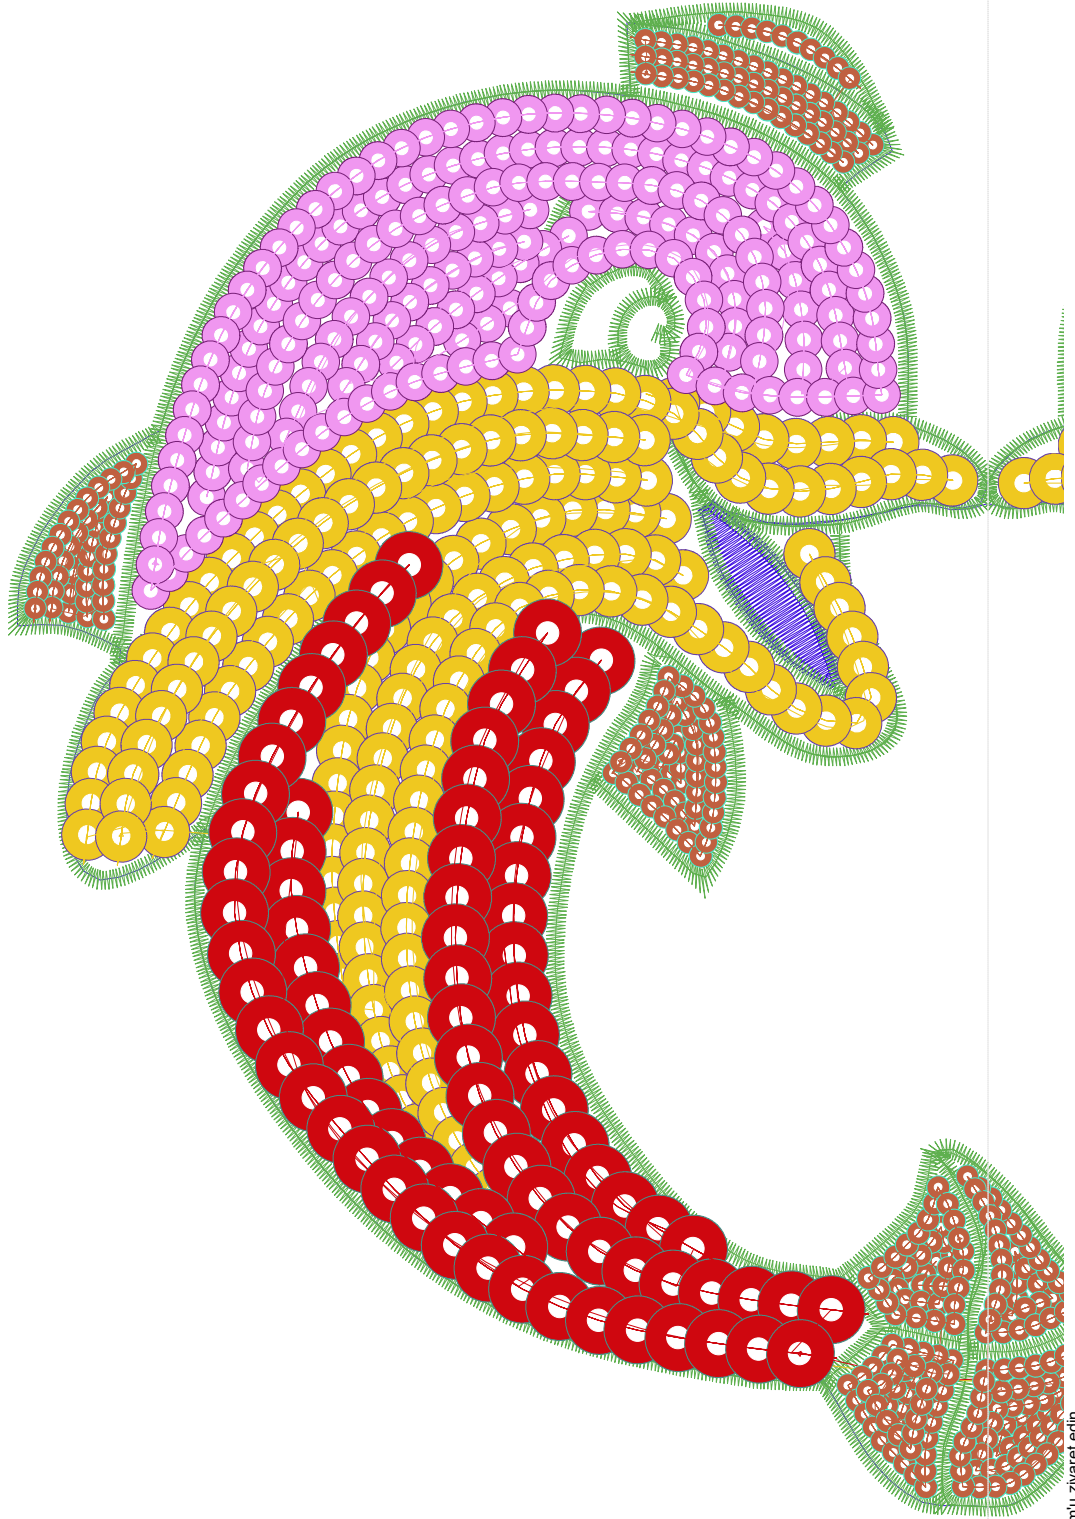

- #1 N1
- #2 N2
- #3 N3
- #4 N4
- #4.PA ○○
- #5 N5
- #5.PA ○○
- #6 N6
- #6.PA ○○
- #7 N7
- #7.PA ○○

MF

Desen no : 3654.02
Desen Adı : 4pullu
Müşteri : ALTUG

Ölçek : 100 %
Boyut : 259,0 x 228,3 mm
Vuruş : 19031

		
#1 Fonksiyon:N1 İğne:1	#2 Fonksiyon:N2 İğne:2	#3 Fonksiyon:N3 İğne:3
		
#4.PA Fonksiyon:PA İğne:4	#5.PA Fonksiyon:PA İğne:5	#6.PA Fonksiyon:PA İğne:6
		
#7.PA Fonksiyon:PA İğne:7		

- | | | | | |
|-------|---|-----|---------|---------------------------------------|
| #1 |  | N1, | İğne:1, | Renk:Ackermann 3110 |
| #2 |  | N2, | İğne:2, | Renk:Ackermann 5531 |
| #3 |  | N3, | İğne:3, | Renk:Ackermann 4430 |
| #4.PA |  | PA, | İğne:4, | Renk:Ackermann 0851 / std-3 6,8 x 6,8 |
| #5.PA |  | PA, | İğne:5, | Renk:Ackermann 1913 / std-4 9,0 x 9,0 |
| #6.PA |  | PA, | İğne:6, | Renk:Ackermann 3045 / std-2 5,0 x 5,0 |
| #7.PA |  | PA, | İğne:7, | Renk:Ackermann 2053 / std-0 3,0 x 3,0 |

Desen no :3654.02
Desen Adı :4pullu
Müşteri :
Vuruş :19031
Adım boyu :127
Boyut :259,0 x 228,3 mm
İğne :7
Stop :0
Çalışma sırası :1-2-3-4-5-6-7
Açıklamalar :

Vuruş Dağılımı

Aralık	Vuruş	Dağılım (Yüzde)
0,0 - 2,0 mm	1058	5,5%
2,0 - 4,0 mm	14158	74,5%
4,0 - 6,0 mm	2150	11,3%
6,0 - 9,0 mm	166	0,9%

İğneler_Uzunluklar

Detay No	Fonksiyon	Vuruş	Uzunluk (m)	Renk	İğne Bilgisi
1	Nakışa Başla	734	2,9	Blue	Ackermann 3110
2	İğne 2	9994	25,8	Green	Ackermann 5531
3	İğne 3	794	3,2	Cyan	Ackermann 4430
4	İğne 4	1803	6,9	Yellow	Ackermann 0851
5	İğne 5	970	4,3	Red	Ackermann 1913
6	İğne 6	1655	6,0	Purple	Ackermann 3045
7	İğne 7	1596	4,3	Brown	Ackermann 2053
8	Toplam uzunluk		53,3		
9	Alt iplik		48,3		