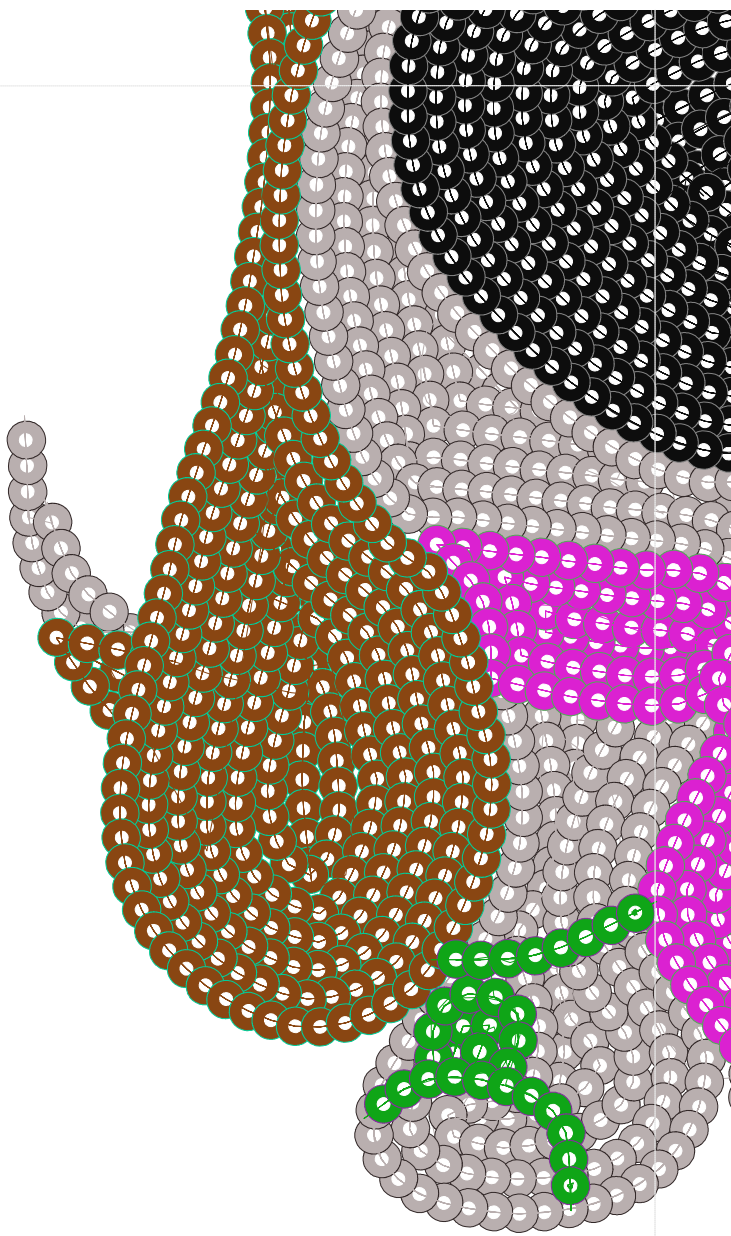

- #1 N1
- #1.PA
- #2 N2
- #2.PA
- #3 N3
- #3.PA
- #4
- #4.PA
- #5 N5
- #5.PA
- #6 N6
- #6.PA
- #7 N7
- #7.PA
- #8 N2
- #8.PA

Desen no : 4594.01
Desen Adı : köpek
Müşteri : İPEK TEKSTİL

Ölçek : 100 %
Boyut : 177,9 x 303,3 mm
Vuruş : 17132

		
#1.PA Fonksiyon:PA İğne:1	#2.PA Fonksiyon:PA İğne:2	#3.PA Fonksiyon:PA İğne:3
		
#4.PA Fonksiyon:PA İğne:4	#5.PA Fonksiyon:PA İğne:5	#6.PA Fonksiyon:PA İğne:6
		
#7.PA Fonksiyon:PA İğne:7	#8.PA Fonksiyon:PA İğne:2	

Desen no :4594.01
Desen Adı :köpek
Müşteri :
Vuruş :17132
Adım boyu :127
Boyut :177,9 x 303,3 mm
İğne :7
Stop :0
Çalışma sırası :1-2-3-4-5-6-7-2
Açıklamalar :

Vuruş Dağılımı

Aralık	Vuruş	Dağılım (Yüzde)
0,0 - 2,0 mm	671	0%
2,0 - 4,0 mm	13191	77%
4,0 - 6,0 mm	183	1%
6,0 - 9,0 mm	10	0%

İğneler_Uzunluklar

Detay No	Fonksiyon	Vuruş	Uzunluk (m)	Renk	İğne Bilgisi
1	Nakışa Başla	5386	16,3	Grey	Ackermann 3110
2	İğne 2	1128	4,2	Pink	Ackermann 5531
3	İğne 3	2606	8,9	Purple	Ackermann 4430
4	İğne 4	2000	6,9	Black	Ackermann 0851
5	İğne 5	1871	6,7	Brown	Ackermann 1913
6	İğne 6	818	2,8	Blue	Ackermann 3045
7	İğne 7	257	1,1	Green	Ackermann 2053
8	Toplam uzunluk		47,0		
9	Alt iplik		42,5		