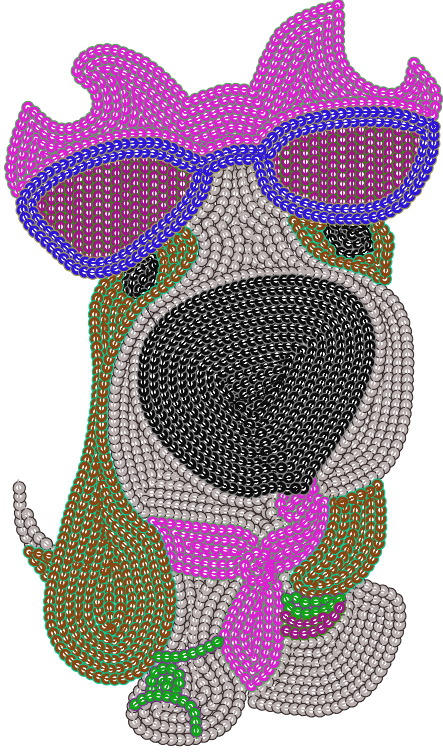

- #1 N1
- #1.PA
- #2 N2
- #2.PA
- #3 N3
- #3.PA
- #4
- #4.PA
- #5 N5
- #5.PA
- #6 N6
- #6.PA
- #7 N7
- #7.PA
- #8 N2
- #8.PA

Desen no : 4594.01
Desen Adı : köpek
Müşteri : İPEK TEKSTİL

Ölçek : 100 %
Boyut : 177,9 x 303,3 mm
Vuruş : 17132

		
#1.PA Fonksiyon:PA İğne:1	#2.PA Fonksiyon:PA İğne:2	#3.PA Fonksiyon:PA İğne:3
		
#4.PA Fonksiyon:PA İğne:4	#5.PA Fonksiyon:PA İğne:5	#6.PA Fonksiyon:PA İğne:6
		
#7.PA Fonksiyon:PA İğne:7	#8.PA Fonksiyon:PA İğne:2	

Desen no :4594.01
Desen Adı :köpek
Müşteri :
Vuruş :17132
Adım boyu :127
Boyut :177,9 x 303,3 mm
İğne :7
Stop :0
Çalışma sırası :1-2-3-4-5-6-7-2
Açıklamalar :

Vuruş Dağılımı

Aralık	Vuruş	Dağılım (Yüzde)
0,0 - 2,0 mm	671	0%
2,0 - 4,0 mm	13191	77%
4,0 - 6,0 mm	183	1%
6,0 - 9,0 mm	10	0%

İğneler_Uzunluklar

Detay No	Fonksiyon	Vuruş	Uzunluk (m)	Renk	İğne Bilgisi
1	Nakışa Başla	5386	16,3	Grey	Ackermann 3110
2	İğne 2	1128	4,2	Pink	Ackermann 5531
3	İğne 3	2606	8,9	Purple	Ackermann 4430
4	İğne 4	2000	6,9	Black	Ackermann 0851
5	İğne 5	1871	6,7	Brown	Ackermann 1913
6	İğne 6	818	2,8	Blue	Ackermann 3045
7	İğne 7	257	1,1	Green	Ackermann 2053
8	Toplam uzunluk		47,0		
9	Alt iplik		42,5		