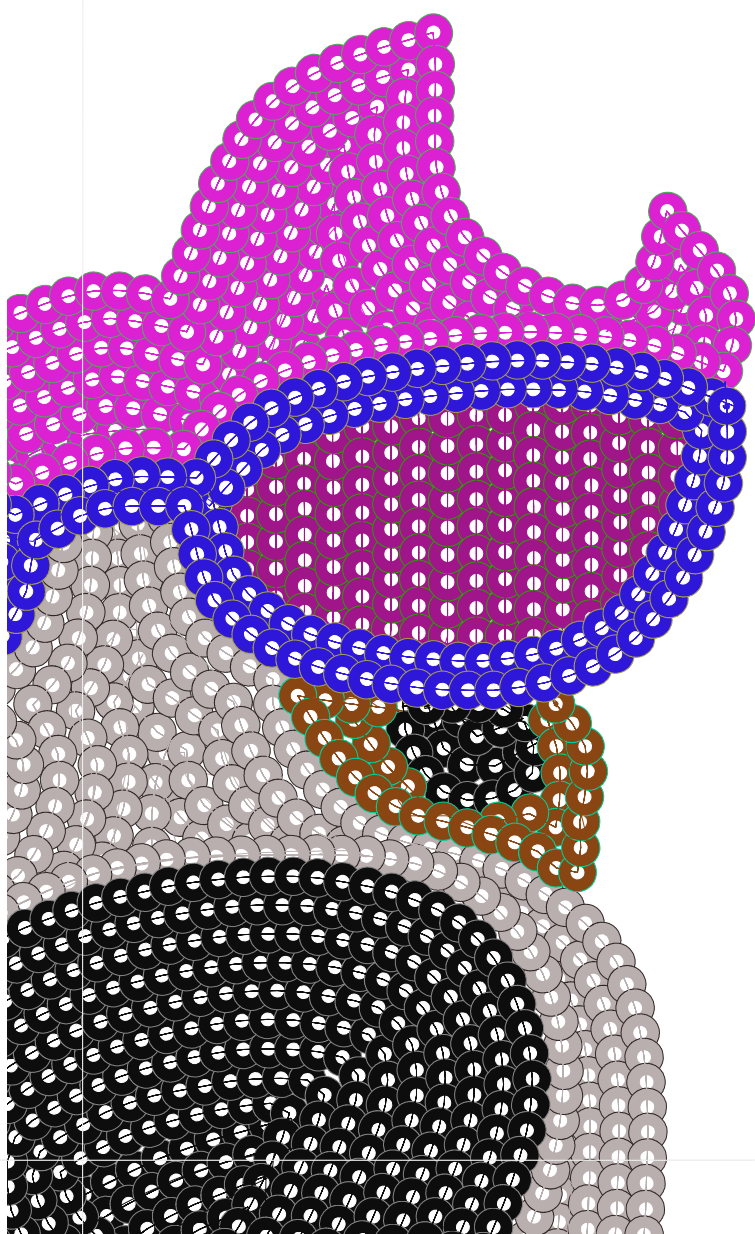

- #1 N1
- #1.PA
- #2 N2
- #2.PA
- #3 N3
- #3.PA
- #4
- #4.PA
- #5 N5
- #5.PA
- #6 N6
- #6.PA
- #7 N7
- #7.PA
- #8 N2
- #8.PA

Desen no : 4594.01
Desen Adı : köpek
Müşteri : İPEK TEKSTİL

Ölçek : 100 %
Boyut : 177,9 x 303,3 mm
Vuruş : 17132

		
#1.PA Fonksiyon:PA İğne:1	#2.PA Fonksiyon:PA İğne:2	#3.PA Fonksiyon:PA İğne:3
		
#4.PA Fonksiyon:PA İğne:4	#5.PA Fonksiyon:PA İğne:5	#6.PA Fonksiyon:PA İğne:6
		
#7.PA Fonksiyon:PA İğne:7	#8.PA Fonksiyon:PA İğne:2	

Desen no :4594.01
Desen Adı :köpek
Müşteri :
Vuruş :17132
Adım boyu :127
Boyut :177,9 x 303,3 mm
İğne :7
Stop :0
Çalışma sırası :1-2-3-4-5-6-7-2
Açıklamalar :

Vuruş Dağılımı

Aralık	Vuruş	Dağılım (Yüzde)
0,0 - 2,0 mm	671	0%
2,0 - 4,0 mm	13191	77%
4,0 - 6,0 mm	183	1%
6,0 - 9,0 mm	10	0%

İğneler_Uzunluklar

Detay No	Fonksiyon	Vuruş	Uzunluk (m)	Renk	İğne Bilgisi
1	Nakışa Başla	5386	16,3	Grey	Ackermann 3110
2	İğne 2	1128	4,2	Pink	Ackermann 5531
3	İğne 3	2606	8,9	Purple	Ackermann 4430
4	İğne 4	2000	6,9	Black	Ackermann 0851
5	İğne 5	1871	6,7	Brown	Ackermann 1913
6	İğne 6	818	2,8	Blue	Ackermann 3045
7	İğne 7	257	1,1	Green	Ackermann 2053
8	Toplam uzunluk		47,0		
9	Alt iplik		42,5		