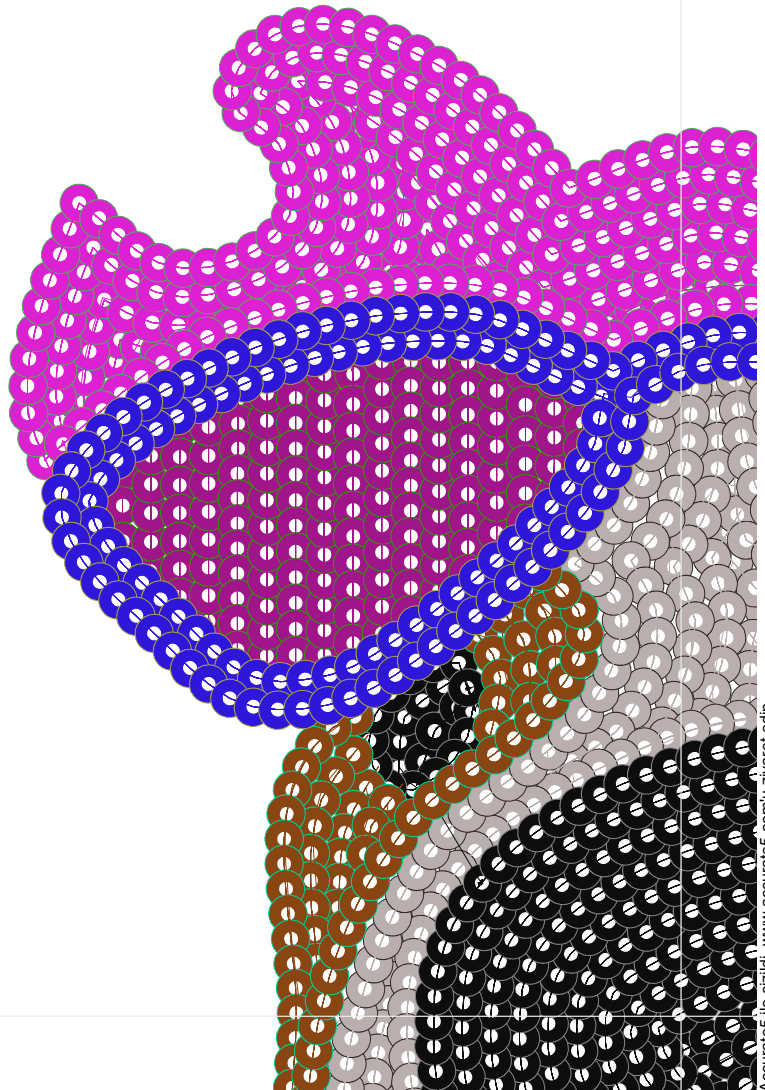

- #1 N1
- #1.PA
- #2 N2
- #2.PA
- #3 N3
- #3.PA
- #4
- #4.PA
- #5 N5
- #5.PA
- #6 N6
- #6.PA
- #7 N7
- #7.PA
- #8 N2
- #8.PA

Desen no : 4594.01
Desen Adı : köpek
Müşteri : İPEK TEKSTİL

Ölçek : 100 %
Boyut : 177,9 x 303,3 mm
Vuruş : 17132

		
#1.PA Fonksiyon:PA İğne:1	#2.PA Fonksiyon:PA İğne:2	#3.PA Fonksiyon:PA İğne:3
		
#4.PA Fonksiyon:PA İğne:4	#5.PA Fonksiyon:PA İğne:5	#6.PA Fonksiyon:PA İğne:6
		
#7.PA Fonksiyon:PA İğne:7	#8.PA Fonksiyon:PA İğne:2	

Desen no :4594.01
Desen Adı :köpek
Müşteri :
Vuruş :17132
Adım boyu :127
Boyut :177,9 x 303,3 mm
İğne :7
Stop :0
Çalışma sırası :1-2-3-4-5-6-7-2
Açıklamalar :

Vuruş Dağılımı

Aralık	Vuruş	Dağılım (Yüzde)
0,0 - 2,0 mm	671	0%
2,0 - 4,0 mm	13191	77%
4,0 - 6,0 mm	183	1%
6,0 - 9,0 mm	10	0%

İğneler_Uzunluklar

Detay No	Fonksiyon	Vuruş	Uzunluk (m)	Renk	İğne Bilgisi
1	Nakışa Başla	5386	16,3	Grey	Ackermann 3110
2	İğne 2	1128	4,2	Pink	Ackermann 5531
3	İğne 3	2606	8,9	Purple	Ackermann 4430
4	İğne 4	2000	6,9	Black	Ackermann 0851
5	İğne 5	1871	6,7	Brown	Ackermann 1913
6	İğne 6	818	2,8	Blue	Ackermann 3045
7	İğne 7	257	1,1	Green	Ackermann 2053
8	Toplam uzunluk		47,0		
9	Alt iplik		42,5		