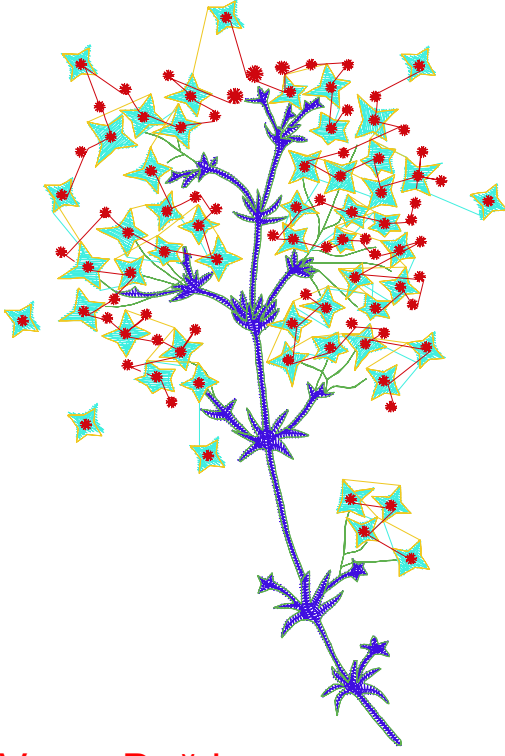

5.10.2022

#1	N1
#2	N2
#3	N3
#4	N4
#5	N5
#6	N1

Desen no : 3990.00  
Desen Adı : YILDIZ ÇİÇEĞİ ( F04- 071 )  
Müşteri : 2004 - FUAR NUM.

Ölçek : 100 %  
Boyut : 129,4 x 192,2 mm  
Vuruş : 14373

		
#1 Fonksiyon:N1 İğne:1	#2 Fonksiyon:N2 İğne:2	#3 Fonksiyon:N3 İğne:3
		
#4 Fonksiyon:N4 İğne:4	#5 Fonksiyon:N5 İğne:5	#6 Fonksiyon:N1 İğne:1

#1		N1,	İğne:1,	Renk:Ackermann 3110
#2		N2,	İğne:2,	Renk:Ackermann 5531
#3		N3,	İğne:3,	Renk:Ackermann 4430
#4		N4,	İğne:4,	Renk:Ackermann 0851
#5		N5,	İğne:5,	Renk:Ackermann 1913
#6		N1,	İğne:1,	Renk:Ackermann 3110

Desen no :3990.00  
Desen Adı :YILDIZ ÇİÇEĞİ ( F04- 071 )  
Müşteri :  
Vuruş :14373  
Adım boyu :40  
Boyut :129,4 x 192,2 mm  
İğne :5  
Stop :0  
Çalışma sırası :1-2-3-4-5-1  
Açıklamalar :F04.NUM.DESENLERİ1:7

## İğneler\_Uzunluklar

Detay No	Fonksiyon	Vuruş	Uzunluk (m)	Renk	İğne Bilgisi
1	Nakışa Başla	2739	5,1	Blue	Ackermann 3110
2	İğne 2	2371	4,2	Green	Ackermann 5531
3	İğne 3	4123	11,8	Cyan	Ackermann 4430
4	İğne 4	2474	5,1	Yellow	Ackermann 0851
5	İğne 5	1548	5,0	Red	Ackermann 1913
6	Toplam uzunluk		31,2		
7	Alt iplik		28,3		