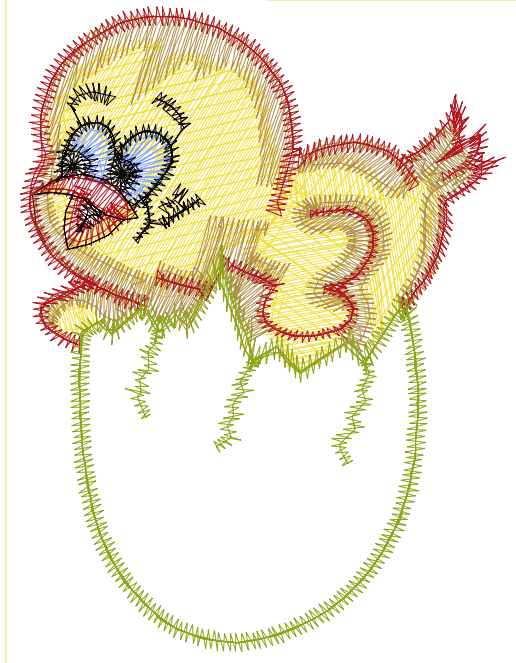

5.10.2022

#1	N1
#2	N2
#3	N3
#4	N4
#5	N5
#6	N6
#7	N5
#8	N6
#9	S
#10	N1

		
#1 Fonksiyon:N1 İğne:1	#2 Fonksiyon:N2 İğne:2	#3 Fonksiyon:N3 İğne:3
		
#4 Fonksiyon:N4 İğne:4	#5 Fonksiyon:N5 İğne:5	#6 Fonksiyon:N4 İğne:4
		
#7 Fonksiyon:N5 İğne:5	#9 Fonksiyon:S İğne:6	#10 Fonksiyon:N1 İğne:1

#1		N1,	İğne:1,	Renk:Ackermann 0640
#2		N2,	İğne:2,	Renk:Ackermann 0821
#3		N3,	İğne:3,	Renk:Ackermann 3631
#4		N4,	İğne:4,	Renk:Ackermann 0851
#5		N5,	İğne:5,	Renk:Ackermann 2310
#6		N4,	İğne:4,	Renk:Ackermann 0851
#7		N5,	İğne:5,	Renk:Ackermann 2310
#9		S,	İğne:6,	Renk:Agelidis 276/3
#10		N1,	İğne:1,	Renk:Ackermann 0640

Desen no :3485.02
Desen Adı :YUMURTADAN ÇIKAN CİVCİV
Müşteri :
Vuruş :6240
Adım boyu :40
Boyut :68,2 x 88,0 mm
İğne :6
Stop :1
Çalışma sırası :1-2-3-4-5-4-5-6-s-1
Açıklamalar :161 / 6

Vuruş Dağılımı

Aralık	Vuruş
0,0 - 2,0 mm	1796
2,0 - 4,0 mm	2391
4,0 - 6,0 mm	1052
6,0 - 9,0 mm	52

Dağılım (Yüzde)

İğneler_Uzunluklar

Detay No	Fonksiyon	Vuruş	Uzunluk (m)	Renk	İğne Bilgisi
1	Nakışa Başla	1494	5,8	Yellow	Ackermann 0640
2	İğne 2	1190	3,9	Brown	Ackermann 0821
3	İğne 3	107	0,4	Blue	Ackermann 3631
4	İğne 4	482	1,0	Black	Ackermann 0851
5	İğne 5	1118	2,4	Red	Ackermann 2310
6	İğne 6	924	2,2	Green	Agelidis 276/3
7	Toplam uzunluk		15,8		
8	Alt iplik		14,3		