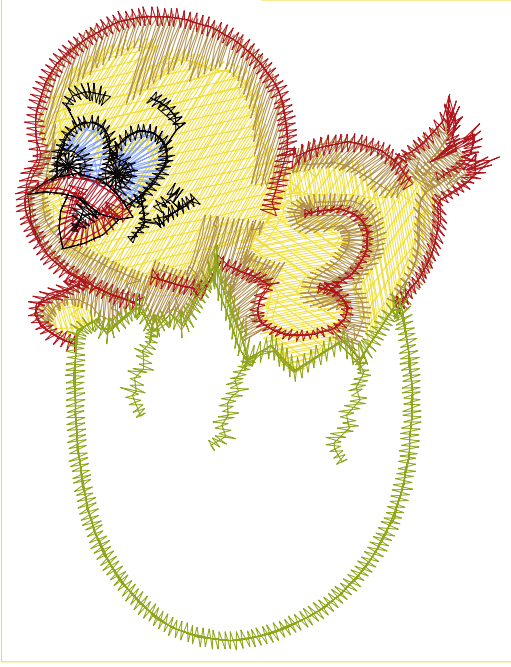

5.10.2022

#1	N1
#2	N2
#3	N3
#4	N4
#5	N5
#6	N6
#7	N5
#8	N6
#9	S
#10	N1

		
#1 Fonksiyon:N1 İğne:1	#2 Fonksiyon:N2 İğne:2	#3 Fonksiyon:N3 İğne:3
		
#4 Fonksiyon:N4 İğne:4	#5 Fonksiyon:N5 İğne:5	#6 Fonksiyon:N4 İğne:4
		
#7 Fonksiyon:N5 İğne:5	#9 Fonksiyon:S İğne:6	#10 Fonksiyon:N1 İğne:1

Desen no :3485.02
Desen Adı :YUMURTADAN ÇIKAN CİVCİV
Müşteri :
Vuruş :6240
Adım boyu :40
Boyut :68,2 x 88,0 mm
İğne :6
Stop :1
Çalışma sırası :1-2-3-4-5-4-5-6-s-1
Açıklamalar :161 / 6

Vuruş Dağılımı

Aralık	Vuruş
0,0 - 2,0 mm	1796
2,0 - 4,0 mm	2391
4,0 - 6,0 mm	1052
6,0 - 9,0 mm	52

Dağılım (Yüzde)

İğneler_Uzunluklar

Detay No	Fonksiyon	Vuruş	Uzunluk (m)	Renk	İğne Bilgisi
1	Nakışa Başla	1494	5,8	Yellow	Ackermann 0640
2	İğne 2	1190	3,9	Brown	Ackermann 0821
3	İğne 3	107	0,4	Blue	Ackermann 3631
4	İğne 4	482	1,0	Black	Ackermann 0851
5	İğne 5	1118	2,4	Red	Ackermann 2310
6	İğne 6	924	2,2	Green	Agelidis 276/3
7	Toplam uzunluk		15,8		
8	Alt iplik		14,3		