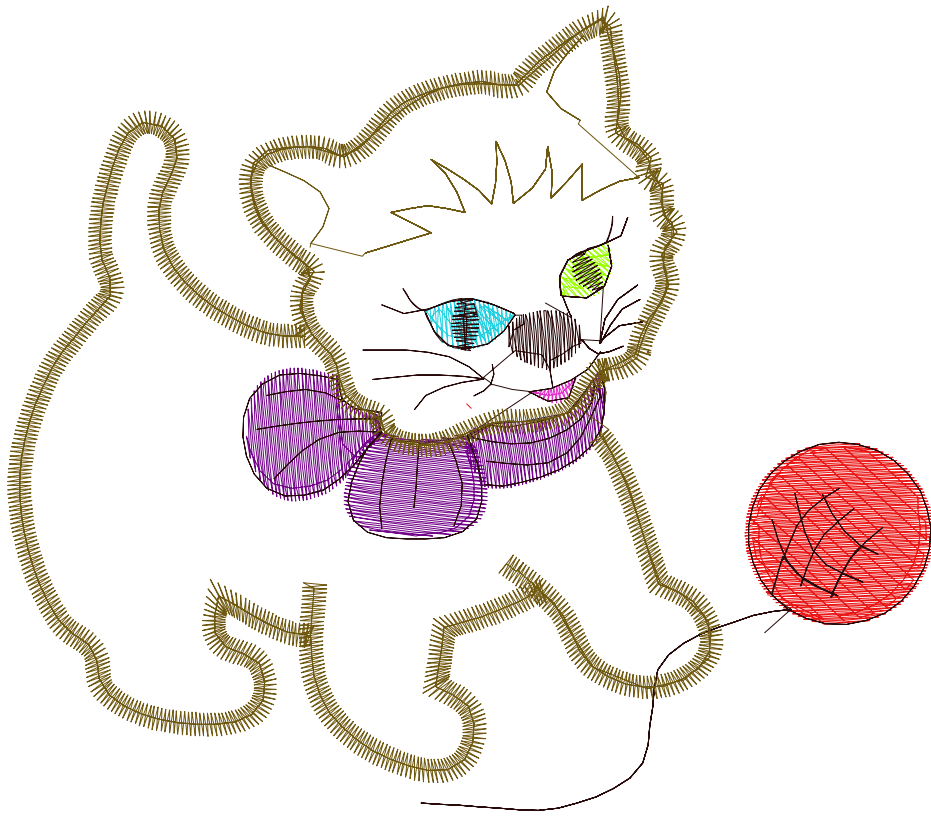

7.10.2022

#1	N1
#2	N2
#3	N3
#4	S
#5	N4
#6	N5
#7	N6
#8	N7
#9	N2
#10	N3
#11	N2
#12	N1
#13	N3

Desen no : 4358.00  
Desen Adı : FİYONKLU KEDİ ( 50\*100 )  
Müşteri : 2004 - FUAR NUM.

Ölçek : 100 %  
Boyut : 122,5 x 106,4 mm  
Vuruş : 5722

		
#1 Fonksiyon:N1 İğne:1	#2 Fonksiyon:N2 İğne:2	#4 Fonksiyon:S İğne:3
		
#5 Fonksiyon:N4 İğne:4	#6 Fonksiyon:N5 İğne:5	#7 Fonksiyon:N6 İğne:6
		
#8 Fonksiyon:N7 İğne:7	#9 Fonksiyon:N2 İğne:2	#10 Fonksiyon:N3 İğne:3
		
#11 Fonksiyon:N2 İğne:2	#12 Fonksiyon:N1 İğne:1	#13 Fonksiyon:N3 İğne:3

Desen no :4358.00  
Desen Adı :FİYONKLU KEDİ ( 50\*100 )  
Müşteri :  
Vuruş :5722  
Adım boyu :40  
Boyut :122,5 x 106,4 mm  
İğne :7  
Stop :1  
Çalışma sırası :1-2-3-s-4-5-6-7-2-3-2-1-3  
Açıklamalar :F04.NUM.DESENLERİ1:19