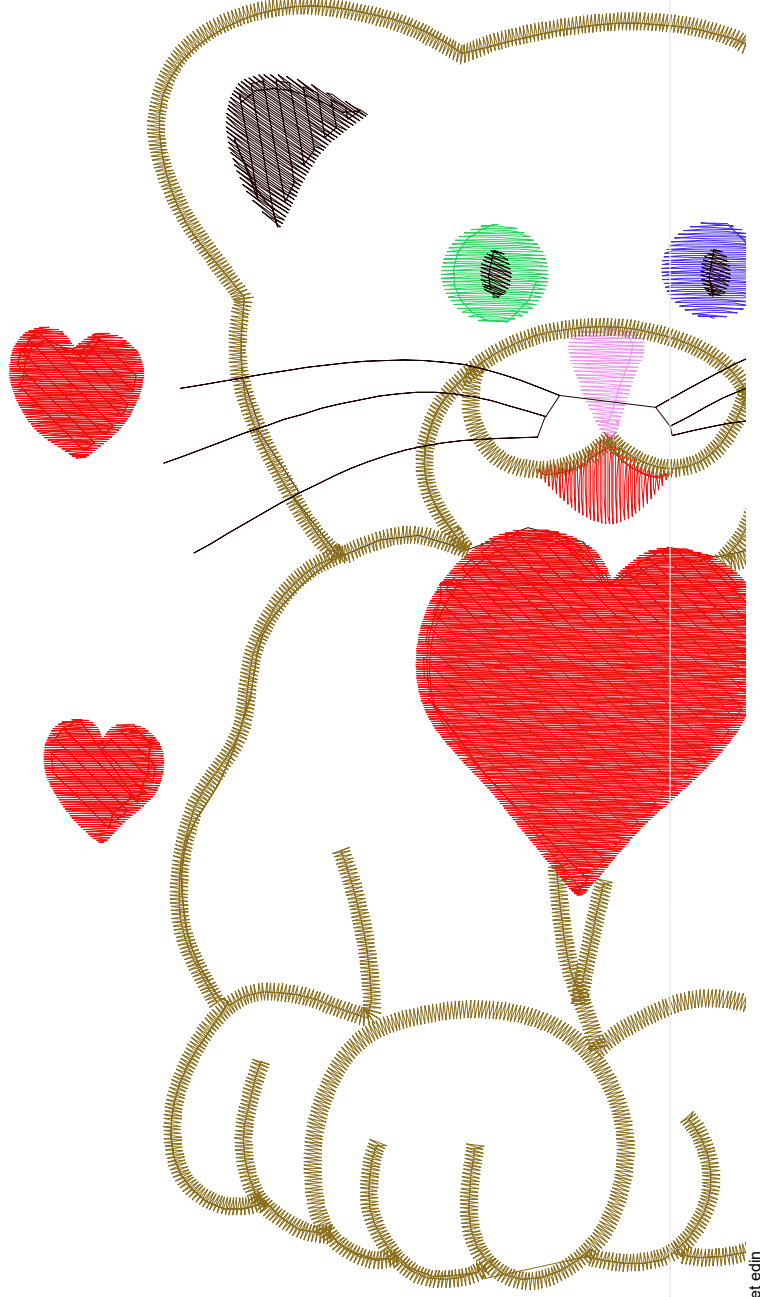

- #1 N1
- #2 N2
- #3 N3
- #4 N1
- #5 N2
- #6 N4
- #7 N5
- #8 N2
- #9 N1
- #10 N6
- #11 N3
- #12 N2

Desen no : 4332.00
Desen Adı : VAN KEDİSİ
Müşteri : TUMTEKS

Ölçek : 100 %
Boyut : 179,8 x 195,2 mm
Vuruş : 13551

		
#1 Fonksiyon:N1 İğne:1	#2 Fonksiyon:N2 İğne:2	#3 Fonksiyon:N3 İğne:3
		
#4 Fonksiyon:N1 İğne:1	#5 Fonksiyon:N2 İğne:2	#6 Fonksiyon:N4 İğne:4
		
#7 Fonksiyon:N5 İğne:5	#8 Fonksiyon:N2 İğne:2	#9 Fonksiyon:N1 İğne:1
		
#10 Fonksiyon:N6 İğne:6	#11 Fonksiyon:N3 İğne:3	#12 Fonksiyon:N2 İğne:2

Desen no :4332.00
Desen Adı :VAN KEDİSİ
Müşteri :
Vuruş :13551
Adım boyu :40
Boyut :179,8 x 195,2 mm
İğne :6
Stop :0
Çalışma sırası :1-2-3-1-2-4-5-2-1-6-3-2
Açıklamalar :

Vuruş Dağılımı

Aralık	Vuruş	Dağılım (Yüzde)
0,0 - 2,0 mm	1373	
2,0 - 4,0 mm	10735	
4,0 - 6,0 mm	740	
6,0 - 9,0 mm	11	