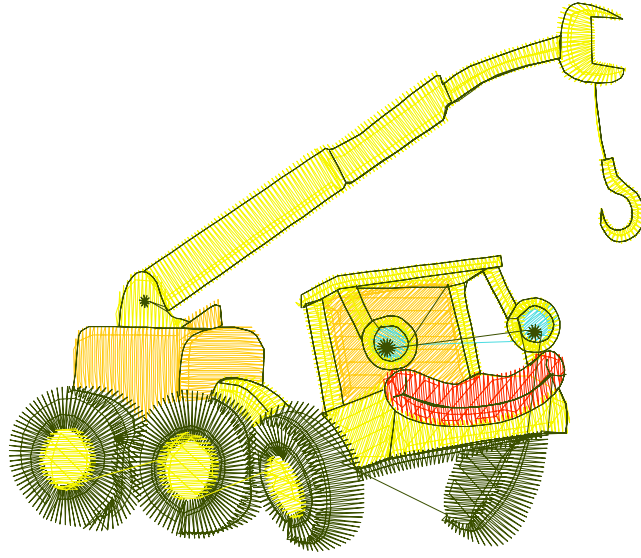

7.10.2022

#1	N1
#2	N2
#3	N1
#4	N2
#5	N1
#6	N3
#7	N4
#8	N1
#9	N5
#10	N1
#11	N5

		
#1 Fonksiyon:N1 İğne:1	#2 Fonksiyon:N2 İğne:2	#3 Fonksiyon:N1 İğne:1
		
#4 Fonksiyon:N2 İğne:2	#5 Fonksiyon:N1 İğne:1	#6 Fonksiyon:N3 İğne:3
		
#7 Fonksiyon:N4 İğne:4	#8 Fonksiyon:N1 İğne:1	#9 Fonksiyon:N5 İğne:5
		
#10 Fonksiyon:N1 İğne:1	#11 Fonksiyon:N5 İğne:5	

Desen no :4785.00
Desen Adı :ARABA
Müşteri :
Vuruş :6777
Adım boyu :40
Boyut :84,2 x 72,5 mm
İğne :5
Stop :0
Çalışma sırası :1-2-1-2-1-3-4-1-5-1-5
Açıklamalar :

Vuruş Dağılımı

Aralık	Vuruş	Dağılım (Yüzde)
0,0 - 2,0 mm	2418	
2,0 - 4,0 mm	2634	
4,0 - 6,0 mm	651	
6,0 - 9,0 mm	279	