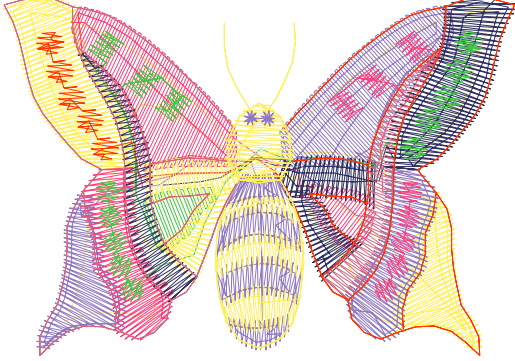

30.09.2022

#1	N1
#2	N2
#3	N3
#4	N4
#5	N5
#6	N6
#7	N7
#8	N1
#9	N4
#10	N6
#11	N2
#12	N1

Desen no : 7.01
Desen Adı : KELEBEK
Müşteri :

Ölçek : 356 %
Boyut : 47,1 x 32,9 mm
Vuruş : 3687

		
#1 Fonksiyon:N1 İğne:1	#2 Fonksiyon:N2 İğne:2	#3 Fonksiyon:N3 İğne:3
		
#4 Fonksiyon:N4 İğne:4	#5 Fonksiyon:N5 İğne:5	#6 Fonksiyon:N6 İğne:6
		
#7 Fonksiyon:N7 İğne:7	#8 Fonksiyon:N1 İğne:1	#9 Fonksiyon:N4 İğne:4
		
#10 Fonksiyon:N6 İğne:6	#11 Fonksiyon:N2 İğne:2	#12 Fonksiyon:N1 İğne:1

#1	N1,	İğne:1,	Renk:Ackermann 3110
#2	N2,	İğne:2,	Renk:Ackermann 5531
#3	N3,	İğne:3,	Renk:Ackermann 4430
#4	N4,	İğne:4,	Renk:Ackermann 0851
#5	N5,	İğne:5,	Renk:Ackermann 1913
#6	N6,	İğne:6,	Renk:Ackermann 3045
#7	N7,	İğne:7,	Renk:Ackermann 2053
#8	N1,	İğne:1,	Renk:Ackermann 3110
#9	N4,	İğne:4,	Renk:Ackermann 0851
#10	N6,	İğne:6,	Renk:Ackermann 3045
#11	N2,	İğne:2,	Renk:Ackermann 5531
#12	N1,	İğne:1,	Renk:Ackermann 3110

Desen no :7.01
Desen Adı :KELEBEK
Müşteri :
Vuruş :3687
Adım boyu :40
Boyut :47,1 x 32,9 mm
İğne :7
Stop :0
Çalışma sırası :1-2-3-4-5-6-7-1-4-6-2-1
Açıklamalar :

Vuruş Dağılımı

Aralık	Vuruş	Dağılım (Yüzde)
0,0 - 2,0 mm	1481	
2,0 - 4,0 mm	1339	
4,0 - 6,0 mm	303	
6,0 - 9,0 mm	167	

İğneler_Uzunluklar

Detay No	Fonksiyon	Vuruş	Uzunluk (m)	Renk	İğne Bilgisi
1	Nakışa Başla	667	3,2	Yellow	Agelidis 199/3
2	İğne 2	810	2,9	Purple	Ackermann 3213
3	İğne 3	575	1,7	Pink	Agelidis 655/10
4	İğne 4	355	2,0	Dark Blue	Ackermann 3443
5	İğne 5	296	0,7	Green	Ackermann 5610
6	İğne 6	308	0,8	Red	Agelidis 471/5
7	İğne 7	280	0,6	Orange	Agelidis 197/4
8	Toplam uzunluk		11,9		
9	Alt iplik		4,3		