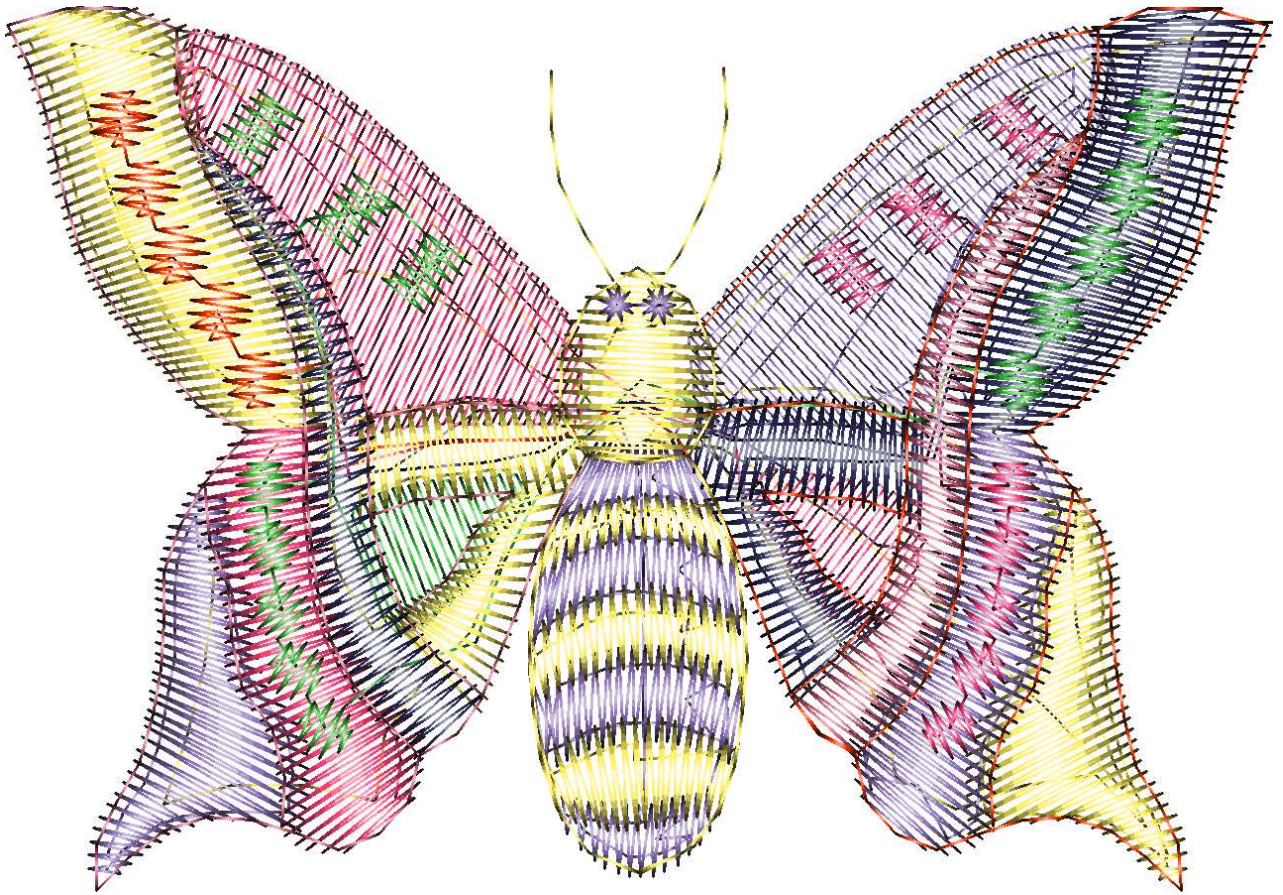

30.09.2022

#1	N1
#2	N2
#3	N3
#4	N4
#5	N5
#6	N6
#7	N7
#8	N1
#9	N4
#10	N6
#11	N2
#12	N1

Desen no : 7.01
Desen Adı : KELEBEK
Müşteri :

Ölçek : 356 %
Boyut : 47,1 x 32,9 mm
Vuruş : 3687

		
#1 Fonksiyon:N1 İğne:1	#2 Fonksiyon:N2 İğne:2	#3 Fonksiyon:N3 İğne:3
		
#4 Fonksiyon:N4 İğne:4	#5 Fonksiyon:N5 İğne:5	#6 Fonksiyon:N6 İğne:6
		
#7 Fonksiyon:N7 İğne:7	#8 Fonksiyon:N1 İğne:1	#9 Fonksiyon:N4 İğne:4
		
#10 Fonksiyon:N6 İğne:6	#11 Fonksiyon:N2 İğne:2	#12 Fonksiyon:N1 İğne:1

#1	N1,	İğne:1,	Renk:Ackermann 3110
#2	N2,	İğne:2,	Renk:Ackermann 5531
#3	N3,	İğne:3,	Renk:Ackermann 4430
#4	N4,	İğne:4,	Renk:Ackermann 0851
#5	N5,	İğne:5,	Renk:Ackermann 1913
#6	N6,	İğne:6,	Renk:Ackermann 3045
#7	N7,	İğne:7,	Renk:Ackermann 2053
#8	N1,	İğne:1,	Renk:Ackermann 3110
#9	N4,	İğne:4,	Renk:Ackermann 0851
#10	N6,	İğne:6,	Renk:Ackermann 3045
#11	N2,	İğne:2,	Renk:Ackermann 5531
#12	N1,	İğne:1,	Renk:Ackermann 3110

Desen no :7.01
Desen Adı :KELEBEK
Müşteri :
Vuruş :3687
Adım boyu :40
Boyut :47,1 x 32,9 mm
İğne :7
Stop :0
Çalışma sırası :1-2-3-4-5-6-7-1-4-6-2-1
Açıklamalar :

Vuruş Dağılımı

Aralık	Vuruş	Dağılım (Yüzde)
0,0 - 2,0 mm	1481	
2,0 - 4,0 mm	1339	
4,0 - 6,0 mm	303	
6,0 - 9,0 mm	167	

İğneler_Uzunluklar

Detay No	Fonksiyon	Vuruş	Uzunluk (m)	Renk	İğne Bilgisi
1	Nakışa Başla	667	3,2	Yellow	Agelidis 199/3
2	İğne 2	810	2,9	Purple	Ackermann 3213
3	İğne 3	575	1,7	Pink	Agelidis 655/10
4	İğne 4	355	2,0	Dark Blue	Ackermann 3443
5	İğne 5	296	0,7	Green	Ackermann 5610
6	İğne 6	308	0,8	Red	Agelidis 471/5
7	İğne 7	280	0,6	Orange	Agelidis 197/4
8	Toplam uzunluk		11,9		
9	Alt iplik		4,3		