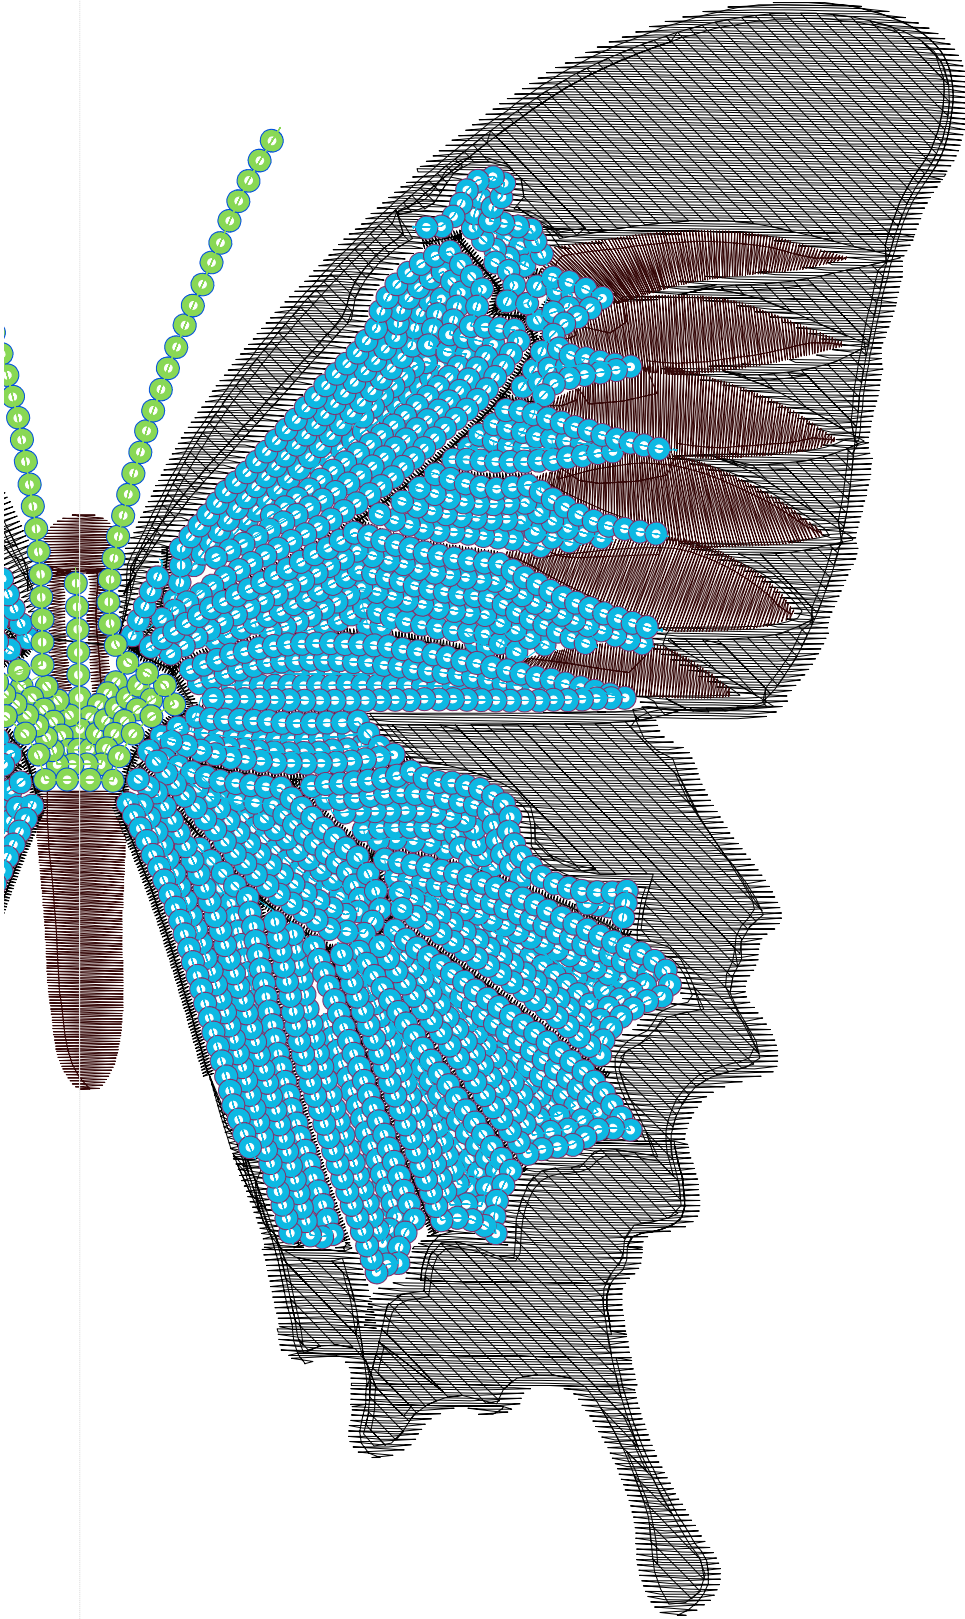

- #1 N3
- #2 N3
- #3 N3
- #4 N3
- #4.PA
- #5 N4
- #5.PA

Desen no : 3912.01
Desen Adı : kelebek tasarım
Müşteri : ALTUG

Ölçek : 100 %
Boyut : 235,1 x 214,1 mm
Vuruş : 49981

		
<p>#1 Fonksiyon:N1 İğne:1</p>	<p>#2 Fonksiyon:N2 İğne:2</p>	<p>#3 Fonksiyon:N1 İğne:1</p>
		
<p>#4.PA Fonksiyon:PA İğne:3</p>	<p>#5.PA Fonksiyon:PA İğne:4</p>	

#1		N1,	İğne:1,	Renk:Ackermann 3110
#2		N2,	İğne:2,	Renk:Ackermann 5531
#3		N1,	İğne:1,	Renk:Ackermann 3110
#4.PA		PA,	İğne:3,	Renk:Ackermann 4430 / std-0 3,0 x 3,0
#5.PA		PA,	İğne:4,	Renk:Ackermann 0851 / std-0 3,0 x 3,0

Desen no :3912.01
Desen Adı :kelebek tasarım
Müşteri :
Vuruş :49981
Adım boyu :40
Boyut :235,1 x 214,1 mm
İğne :4
Stop :0
Çalışma sırası :1-2-1-3-4
Açıklamalar :

Vuruş Dağılımı

Aralık	Vuruş
0,0 - 2,0 mm	19748
2,0 - 4,0 mm	8476
4,0 - 6,0 mm	8317
6,0 - 9,0 mm	983

Dağılım (Yüzde)

İğneler_Uzunluklar

Detay No	Fonksiyon	Vuruş	Uzunluk (m)	Renk	İğne Bilgisi
1	Nakışa Başla	5086	35,1	Black	Ackermann 3110
2	İğne 2	20411	70,2	Black	Ackermann 5531
3	İğne 3	11782	25,8	Blue	Ackermann 4430
4	İğne 4	499	1,4	Green	Ackermann 0851
5	Toplam uzunluk		132,5		
6	Alt iplik		80,0		