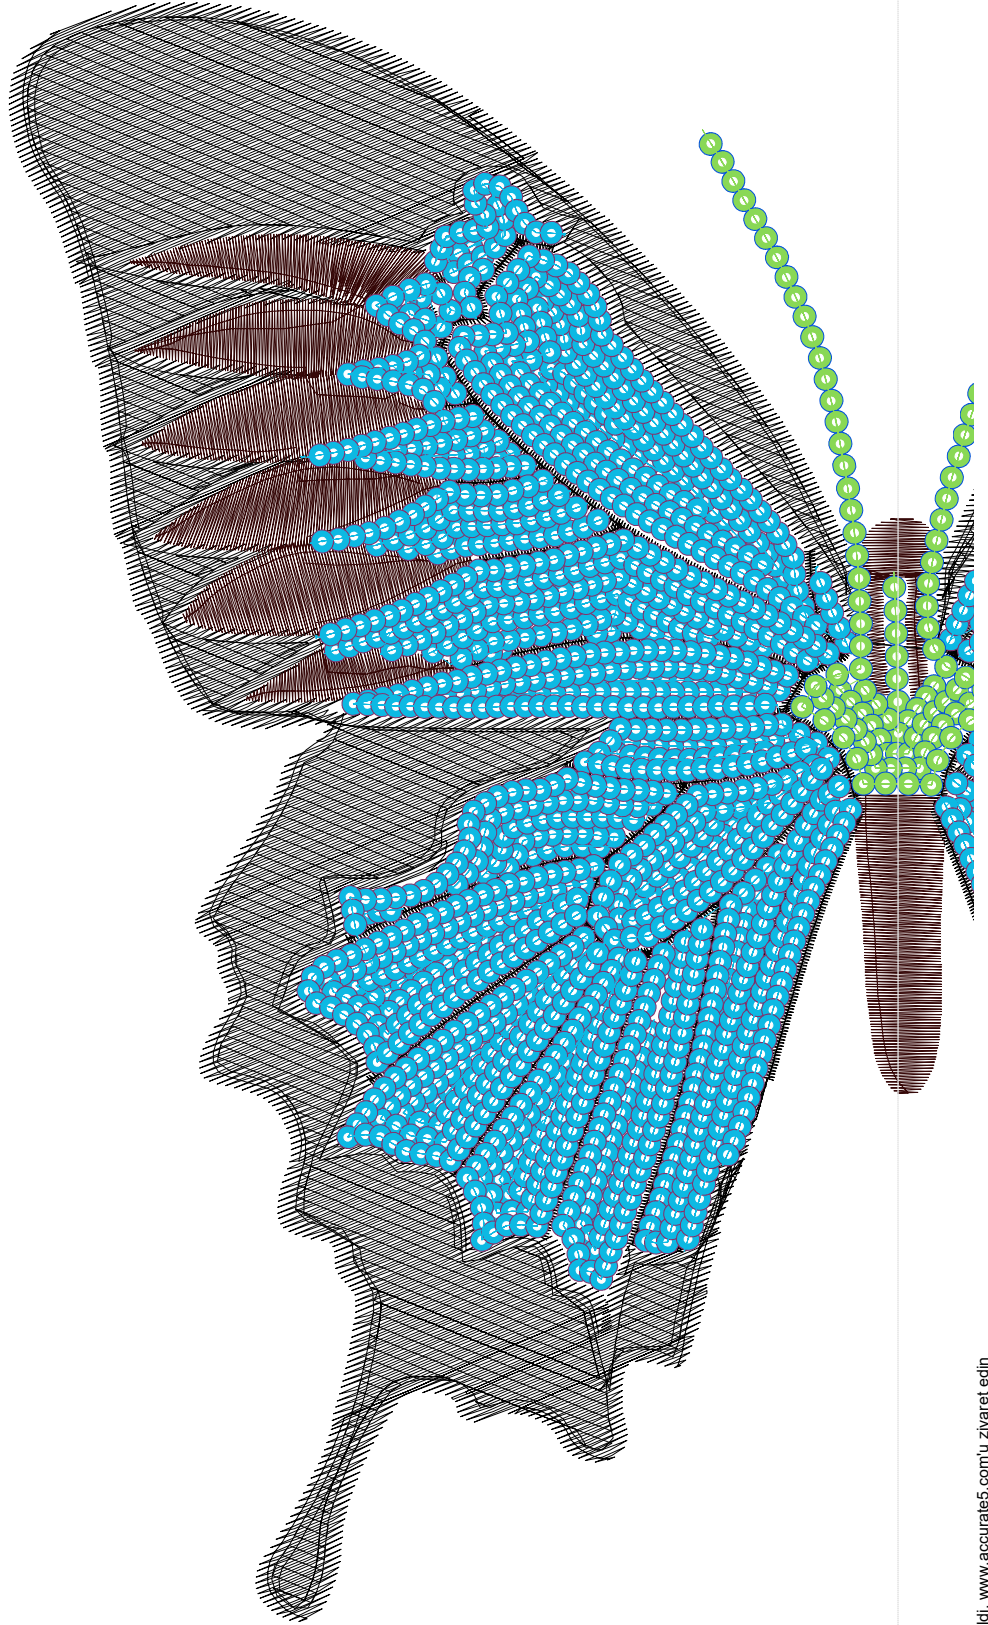

- #1 N3
- #2 N3
- #3 N3
- #4 N3
- #4.PA
- #5 N4
- #5.PA

Desen no : 3912.01
Desen Adı : kelebek tasarım
Müşteri : ALTUG

Ölçek : 100 %
Boyut : 235,1 x 214,1 mm
Vuruş : 49981

		
<p>#1 Fonksiyon:N1 İğne:1</p>	<p>#2 Fonksiyon:N2 İğne:2</p>	<p>#3 Fonksiyon:N1 İğne:1</p>
		
<p>#4.PA Fonksiyon:PA İğne:3</p>	<p>#5.PA Fonksiyon:PA İğne:4</p>	

#1		N1,	İğne:1,	Renk:Ackermann 3110
#2		N2,	İğne:2,	Renk:Ackermann 5531
#3		N1,	İğne:1,	Renk:Ackermann 3110
#4.PA		PA,	İğne:3,	Renk:Ackermann 4430 / std-0 3,0 x 3,0
#5.PA		PA,	İğne:4,	Renk:Ackermann 0851 / std-0 3,0 x 3,0

Desen no :3912.01
Desen Adı :kelebek tasarım
Müşteri :
Vuruş :49981
Adım boyu :40
Boyut :235,1 x 214,1 mm
İğne :4
Stop :0
Çalışma sırası :1-2-1-3-4
Açıklamalar :

Vuruş Dağılımı

Aralık	Vuruş
0,0 - 2,0 mm	19748
2,0 - 4,0 mm	8476
4,0 - 6,0 mm	8317
6,0 - 9,0 mm	983

Dağılım (Yüzde)

İğneler_Uzunluklar

Detay No	Fonksiyon	Vuruş	Uzunluk (m)	Renk	İğne Bilgisi
1	Nakışa Başla	5086	35,1	Black	Ackermann 3110
2	İğne 2	20411	70,2	Black	Ackermann 5531
3	İğne 3	11782	25,8	Blue	Ackermann 4430
4	İğne 4	499	1,4	Green	Ackermann 0851
5	Toplam uzunluk		132,5		
6	Alt iplik		80,0		