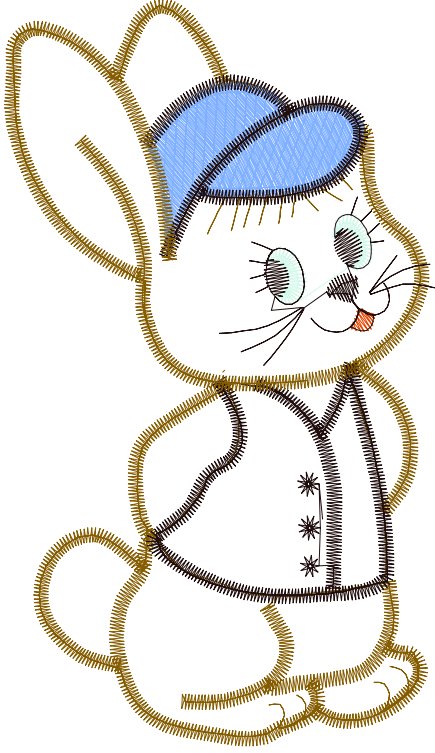

7.10.2022

#1	N1
#2	S
#3	N2
#4	N3
#5	N4
#6	S
#7	S
#8	N1
#9	N5
#10	N4
#11	N1

Desen no : 4380.00

Desen Adı : ŞAPKALI SİNCAP (50*100 HAVLU)

Müşteri : 2004 - FUAR NUM.

Ölçek : 100 %

Boyut : 75,9 x 131,0 mm

Vuruş : 5895

		
#2 Fonksiyon:S İğne:1	#3 Fonksiyon:N2 İğne:2	#4 Fonksiyon:N3 İğne:3
		
#6 Fonksiyon:S İğne:4	#7 Fonksiyon:S İğne:4	#8 Fonksiyon:N1 İğne:1
		
#9 Fonksiyon:N5 İğne:5	#10 Fonksiyon:N4 İğne:4	#11 Fonksiyon:N1 İğne:1

Desen no :4380.00
Desen Adı :ŞAPKALI SİNCAP (50*100 HAVLU)
Müşteri :
Vuruş :5895
Adım boyu :40
Boyut :75,9 x 131,0 mm
İğne :5
Stop :3
Çalışma sırası :1-s-2-3-4-s-s-1-5-4-1
Açıklamalar :F04.NUM.DESENLERİ1:23