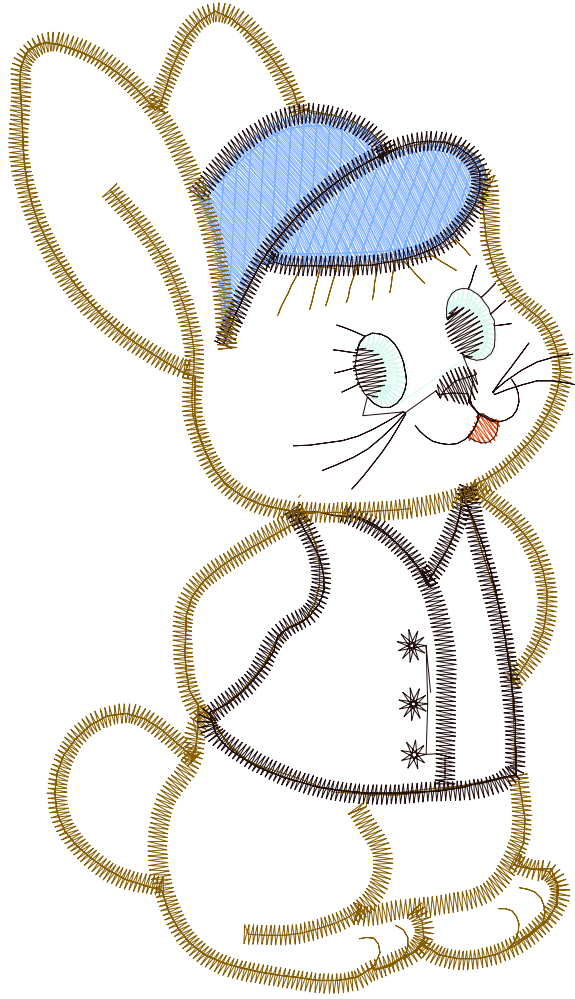

7.10.2022

#1	N1
#2	S
#3	N2
#4	N3
#5	N4
#6	S
#7	S
#8	N1
#9	N5
#10	N4
#11	N1

Desen no : 4380.00

Desen Adı : ŞAPKALI SİNCAP (50*100 HAVLU)

Müşteri : 2004 - FUAR NUM.

Ölçek : 100 %

Boyut : 75,9 x 131,0 mm

Vuruş : 5895

		
#2 Fonksiyon:S İğne:1	#3 Fonksiyon:N2 İğne:2	#4 Fonksiyon:N3 İğne:3
		
#6 Fonksiyon:S İğne:4	#7 Fonksiyon:S İğne:4	#8 Fonksiyon:N1 İğne:1
		
#9 Fonksiyon:N5 İğne:5	#10 Fonksiyon:N4 İğne:4	#11 Fonksiyon:N1 İğne:1

Desen no :4380.00
Desen Adı :ŞAPKALI SİNCAP (50*100 HAVLU)
Müşteri :
Vuruş :5895
Adım boyu :40
Boyut :75,9 x 131,0 mm
İğne :5
Stop :3
Çalışma sırası :1-s-2-3-4-s-s-1-5-4-1
Açıklamalar :F04.NUM.DESENLERİ1:23