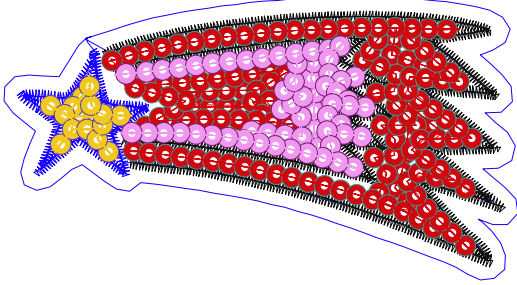

28.10.2022

- #1 N1
- #2 S
- #3
- #4 N4
- #4.PA
- #5 N5
- #5.PA
- #6 N6
- #6.PA

Desen no : 2732.04
Desen Adı : AN006972 OKEY
Müşteri : Mavi

Ölçek : 100 %
Boyut : 73,6 x 40,5 mm
Vuruş : 3608

		
#2 Fonksiyon:S İğne:1	#3 Fonksiyon:N2 İğne:2	#4.PA Fonksiyon:PA İğne:4
		
#5.PA Fonksiyon:PA İğne:5	#6.PA Fonksiyon:PA İğne:6	

#2  S, İğne:1, Renk:Ackermann 3110
 #3  N2, İğne:2, Renk:Ackermann 1276
 #4.PA  PA, İğne:4, Renk:Ackermann 0851 / std-0 3,0 x 3,0
 #5.PA  PA, İğne:5, Renk:Ackermann 1913 / std-0 3,0 x 3,0
 #6.PA  PA, İğne:6, Renk:Ackermann 3045 / std-0 3,0 x 3,0

Desen no :2732.04
Desen Adı :AN006972 OKEY
Müşteri :
Vuruş :3608
Adım boyu :40
Boyut :73,6 x 40,5 mm
İğne :5
Stop :1
Çalışma sırası :1-s-2-4-5-6
Açıklamalar :

Vuruş Dağılımı

Aralık	Vuruş
0,0 - 2,0 mm	2394
2,0 - 4,0 mm	985
4,0 - 6,0 mm	0
6,0 - 9,0 mm	1

Dağılım (Yüzde)

İğneler_Uzunluklar

Detay No	Fonksiyon	Vuruş	Uzunluk (m)	Renk	İğne Bilgisi
1	Nakışa Başla	587	1,4	Blue	Ackermann 3110
2	İğne 2	1761	4,6	Black	Ackermann 1276
3	İğne 4	125	0,3	Yellow	Ackermann 4430
4	İğne 5	634	1,5	Red	Ackermann 0851
5	İğne 6	276	0,6	Purple	Ackermann 1913
6	Toplam uzunluk		8,3		
7	Alt iplik		4,0		