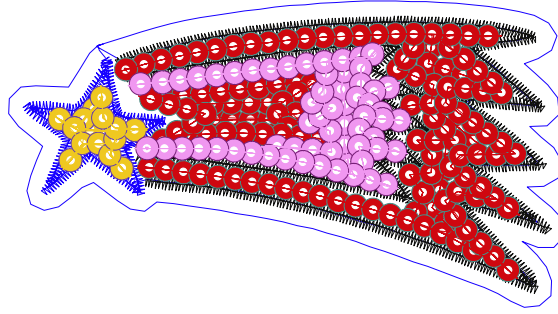

28.10.2022

- #1 N1
- #2 S
- #3
- #4 N4
- #4.PA
- #5 N5
- #5.PA
- #6 N6
- #6.PA

Desen no : 2732.04
Desen Adı : AN006972 OKEY
Müşteri : Mavi

Ölçek : 100 %
Boyut : 73,6 x 40,5 mm
Vuruş : 3608

		
#2 Fonksiyon:S İğne:1	#3 Fonksiyon:N2 İğne:2	#4.PA Fonksiyon:PA İğne:4
		
#5.PA Fonksiyon:PA İğne:5	#6.PA Fonksiyon:PA İğne:6	

#2  S, İğne:1, Renk:Ackermann 3110
 #3  N2, İğne:2, Renk:Ackermann 1276
 #4.PA  PA, İğne:4, Renk:Ackermann 0851 / std-0 3,0 x 3,0
 #5.PA  PA, İğne:5, Renk:Ackermann 1913 / std-0 3,0 x 3,0
 #6.PA  PA, İğne:6, Renk:Ackermann 3045 / std-0 3,0 x 3,0

Desen no :2732.04
Desen Adı :AN006972 OKEY
Müşteri :
Vuruş :3608
Adım boyu :40
Boyut :73,6 x 40,5 mm
İğne :5
Stop :1
Çalışma sırası :1-s-2-4-5-6
Açıklamalar :

Vuruş Dağılımı

Aralık	Vuruş
0,0 - 2,0 mm	2394
2,0 - 4,0 mm	985
4,0 - 6,0 mm	0
6,0 - 9,0 mm	1

Dağılım (Yüzde)

İğneler_Uzunluklar

Detay No	Fonksiyon	Vuruş	Uzunluk (m)	Renk	İğne Bilgisi
1	Nakışa Başla	587	1,4	Blue	Ackermann 3110
2	İğne 2	1761	4,6	Black	Ackermann 1276
3	İğne 4	125	0,3	Yellow	Ackermann 4430
4	İğne 5	634	1,5	Red	Ackermann 0851
5	İğne 6	276	0,6	Purple	Ackermann 1913
6	Toplam uzunluk		8,3		
7	Alt iplik		4,0		