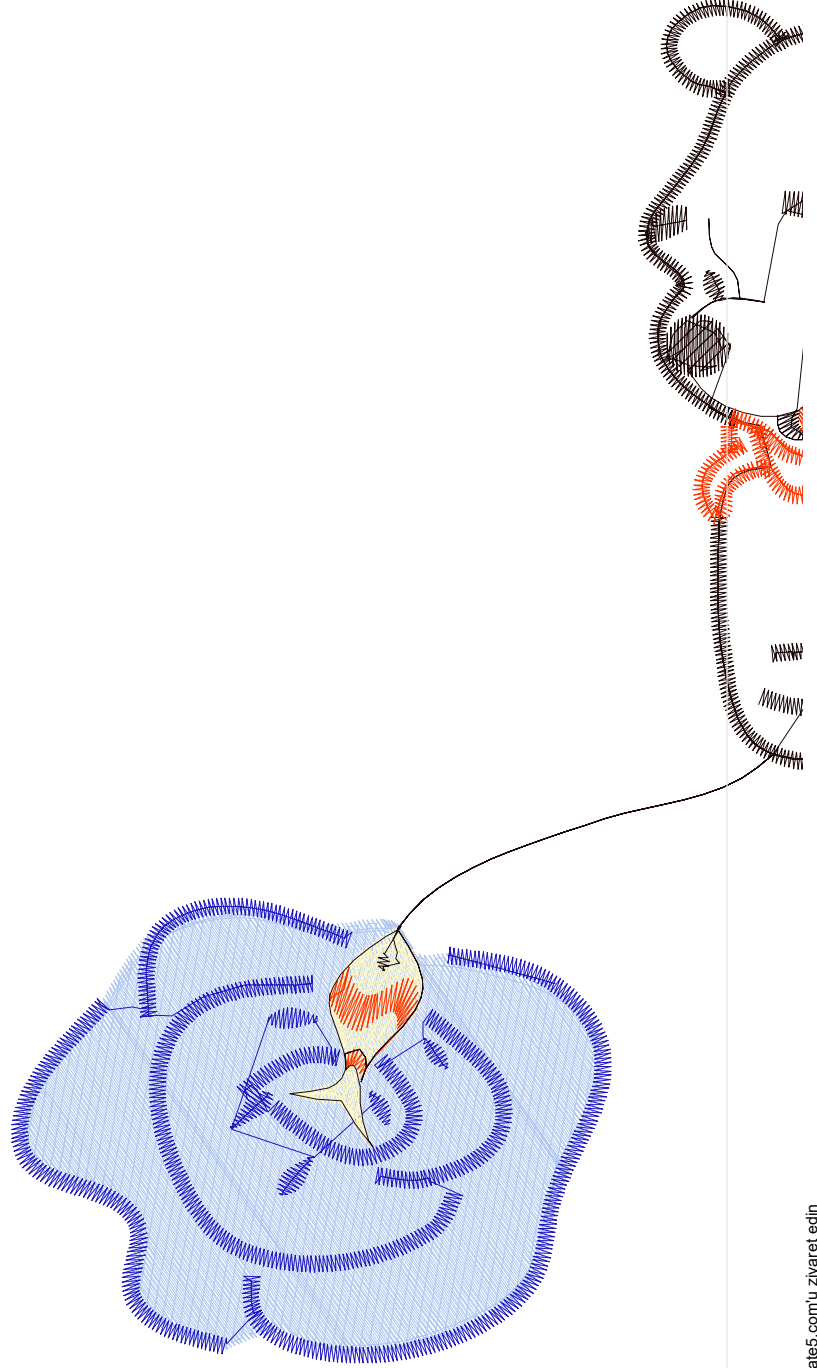

#1	N1
#2	N2
#3	N3
#4	N4
#5	N5
#6	S
#7	N4
#8	N5
#9	S
#10	N4
#11	S
#12	N5
#13	N1

		
#1 Fonksiyon:N1 İğne:1	#2 Fonksiyon:N2 İğne:2	#3 Fonksiyon:N3 İğne:3
		
#4 Fonksiyon:N4 İğne:4	#6 Fonksiyon:S İğne:5	#7 Fonksiyon:N4 İğne:4
		
#9 Fonksiyon:S İğne:5	#11 Fonksiyon:S İğne:4	#12 Fonksiyon:N5 İğne:5
		
#13 Fonksiyon:N1 İğne:1		

- | | | | | |
|-----|---|-----|---------|---------------------|
| #1 |  | N1, | İğne:1, | Renk:Ackermann 3761 |
| #2 |  | N2, | İğne:2, | Renk:Ackermann 3330 |
| #3 |  | N3, | İğne:3, | Renk:Ackermann 0270 |
| #4 |  | N4, | İğne:4, | Renk:Agelidis 197/4 |
| #6 |  | S, | İğne:5, | Renk:Ackermann 1913 |
| #7 |  | N4, | İğne:4, | Renk:Agelidis 197/4 |
| #9 |  | S, | İğne:5, | Renk:Ackermann 1913 |
| #11 |  | S, | İğne:4, | Renk:Agelidis 197/4 |
| #12 |  | N5, | İğne:5, | Renk:Ackermann 1913 |
| #13 |  | N1, | İğne:1, | Renk:Ackermann 3761 |

Desen no :4133.01
Desen Adı :KÜREKLİ WINNY (BALIK TUTAN AYI)
Müşteri :
Vuruş :12873
Adım boyu :40
Boyut :189,2 x 186,2 mm
İğne :5
Stop :3
Çalışma sırası :1-2-3-4-5-s-4-5-s-4-s-5-1
Açıklamalar :

Vuruş Dağılımı

Aralık	Vuruş	Dağılım (Yüzde)
0,0 - 2,0 mm	1482	
2,0 - 4,0 mm	9896	
4,0 - 6,0 mm	785	
6,0 - 9,0 mm	22	

İğneler_Uzunluklar

Detay No	Fonksiyon	Vuruş	Uzunluk (m)	Renk	İğne Bilgisi
1	Nakışa Başla	4440	17,8		Ackermann 3761
2	İğne 2	1615	6,0		Ackermann 3330
3	İğne 3	357	1,1		Ackermann 0270
4	İğne 4	1674	5,9		Agelidis 197/4
5	İğne 5	4110	13,8		
6	Toplam uzunluk		44,6		
7	Alt iplik		24,5		