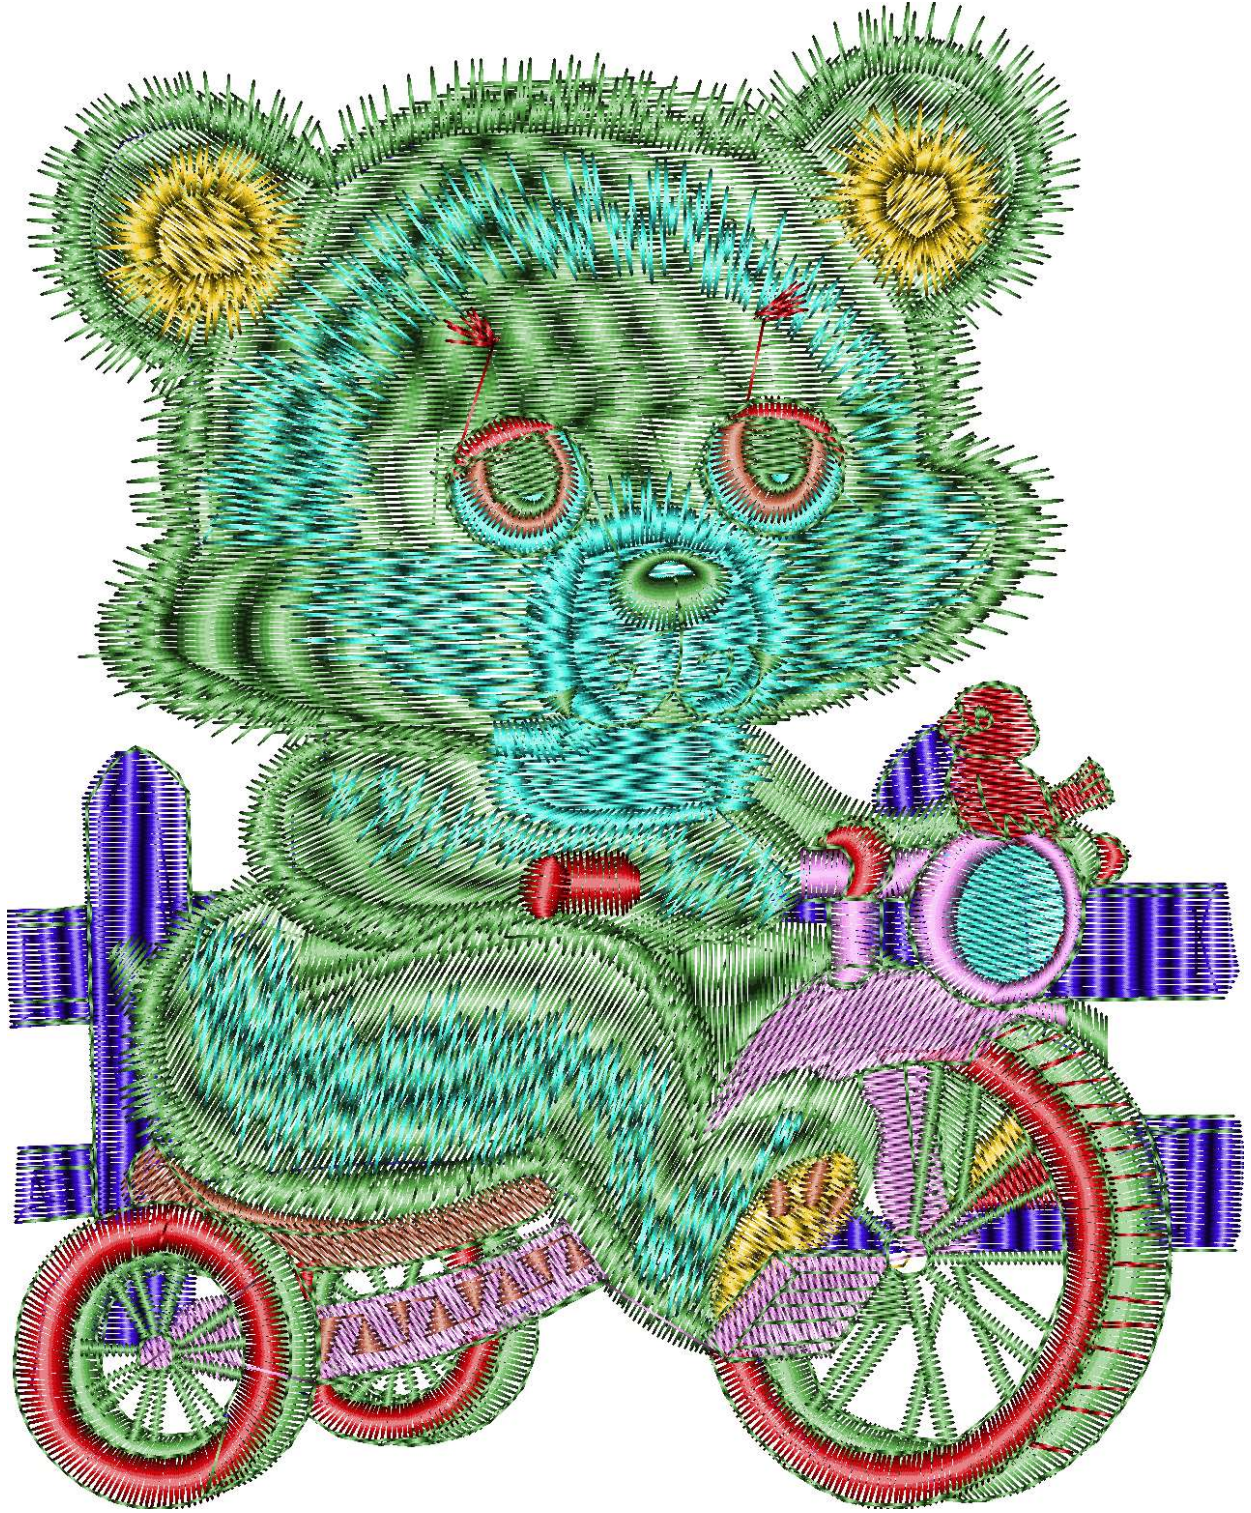

22.09.2022

- #1 N1
- #2 N2
- #3 N3
- #4 N4
- #5 N5
- #6 N6
- #7 N7
- #8 N1
- #9 S
- #10 N1

Desen no : 135.01
Desen Adı : PANDA
Müşteri : Best

Ölçek : 126 %
Boyut : 129,8 x 158,1 mm
Vuruş : 30482

		
#1 Fonksiyon:N1 İğne:1	#2 Fonksiyon:N2 İğne:2	#3 Fonksiyon:N3 İğne:3
		
#4 Fonksiyon:N4 İğne:4	#5 Fonksiyon:N5 İğne:5	#6 Fonksiyon:N6 İğne:6
		
#7 Fonksiyon:N7 İğne:7	#9 Fonksiyon:S İğne:1	#10 Fonksiyon:N1 İğne:1

Desen no :135.01
Desen Adı :PANDA
Müşteri :
Vuruş :30482
Adım boyu :40
Boyut :129,8 x 158,1 mm
İğne :7
Stop :1
Çalışma sırası :1-2-3-4-5-6-7-1-s
Açıklamalar :

Vuruş Dağılımı

Aralık	Vuruş
0,0 - 2,0 mm	5457
2,0 - 4,0 mm	9605
4,0 - 6,0 mm	2714
6,0 - 9,0 mm	5098