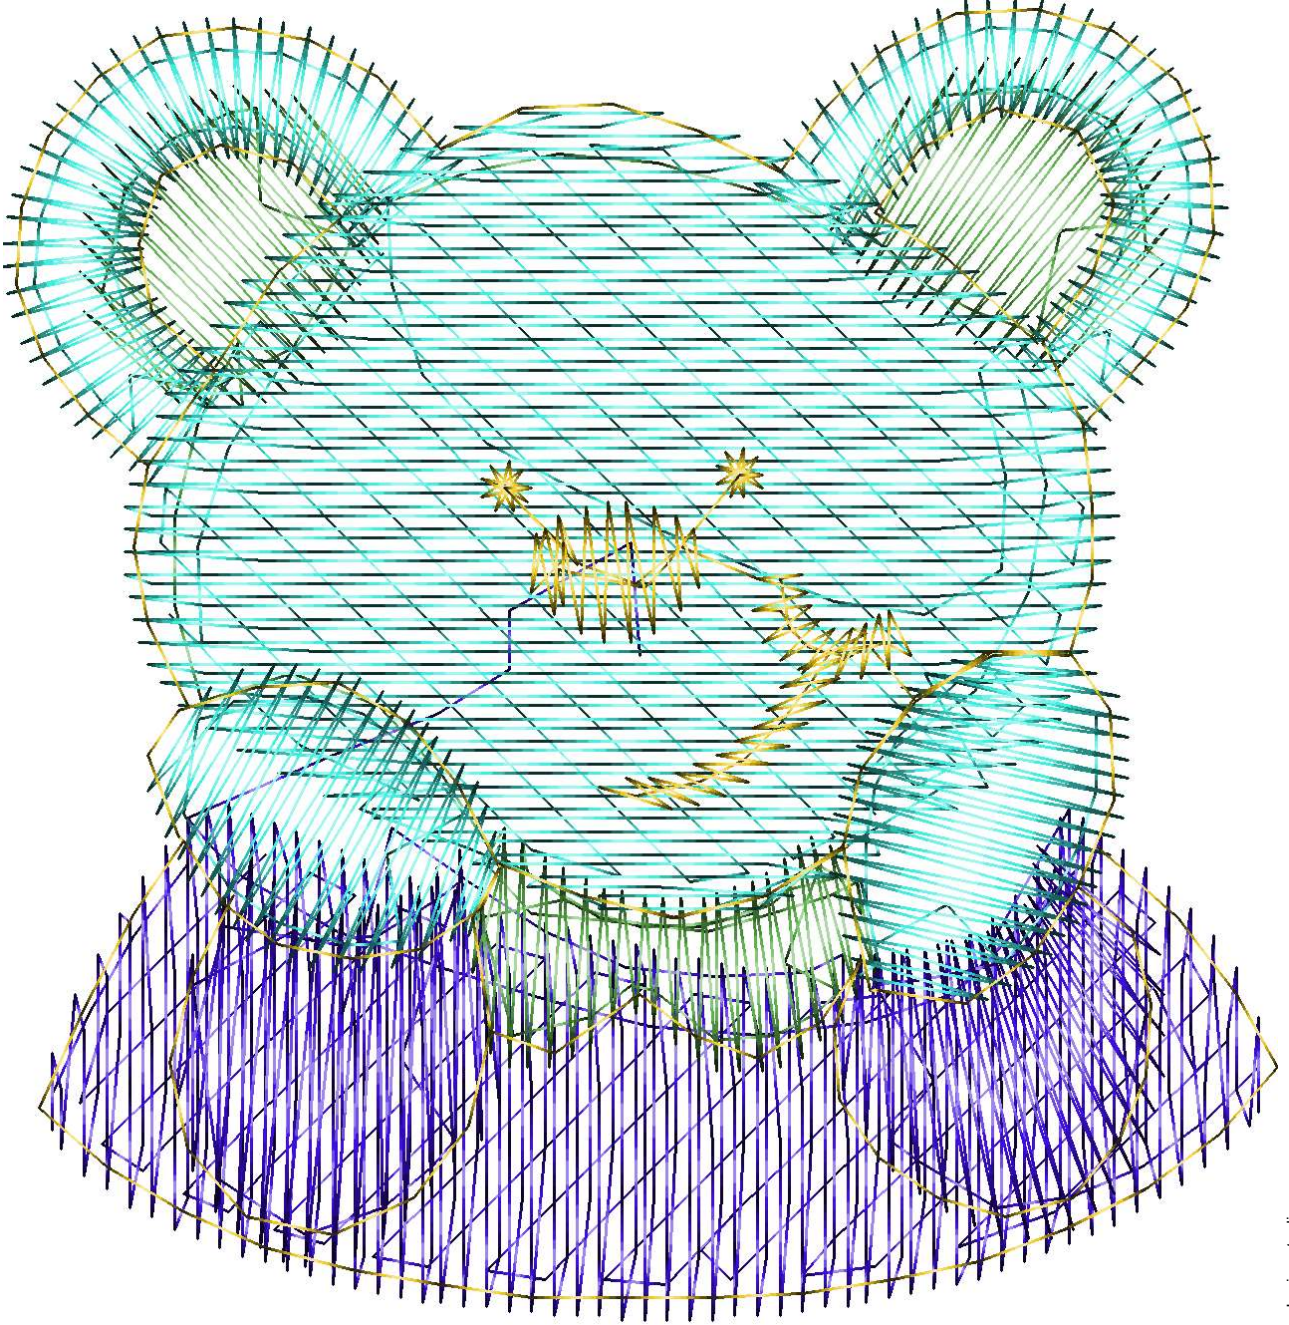

22.09.2022

- #1 N1
- #2 N2
- #3 N3
- #4 N4

Desen no : 148.01  
Desen Adı : PANDA  
Müşteri : BEST

Ölçek : 598 %  
Boyut : 28,2 x 29,3 mm  
Vuruş : 2290

		
<p>#1 Fonksiyon:N1 İğne:1</p>	<p>#2 Fonksiyon:N2 İğne:2</p>	<p>#3 Fonksiyon:N3 İğne:3</p>
 <p>#4 Fonksiyon:N4 İğne:4</p>		

#1		N1,	İğne:1,	Renk:Ackermann 3110
#2		N2,	İğne:2,	Renk:Ackermann 5531
#3		N3,	İğne:3,	Renk:Ackermann 4430
#4		N4,	İğne:4,	Renk:Ackermann 0851

Desen no :148.01  
Desen Adı :PANDA  
Müşteri :  
Vuruş :2290  
Adım boyu :40  
Boyut :28,2 x 29,3 mm  
İğne :4  
Stop :0  
Çalışma sırası :1-2-3-4  
Açıklamalar :

## Dağılım (Yüzde)

## İğneler\_Uzunluklar

Detay No	Fonksiyon	Vuruş	Uzunluk (m)	Renk	İğne Bilgisi
1	Nakışa Başla	595	2,0	Blue	
2	İğne 2	202	1,0	Green	
3	İğne 3	899	3,3	Cyan	
4	İğne 4	409	0,8	Yellow	
5	Toplam uzunluk		7,1		
6	Alt iplik		3,8		