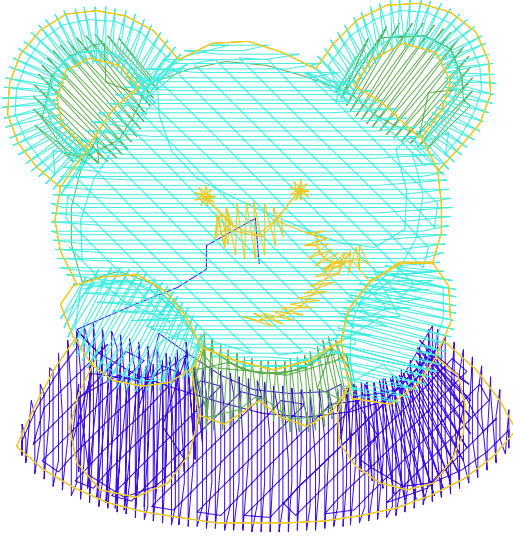

22.09.2022

- #1 N1
- #2 N2
- #3 N3
- #4 N4

Desen no : 148.01  
Desen Adı : PANDA  
Müşteri : BEST

Ölçek : 598 %  
Boyut : 28,2 x 29,3 mm  
Vuruş : 2290

		
<p>#1 Fonksiyon:N1 İğne:1</p>	<p>#2 Fonksiyon:N2 İğne:2</p>	<p>#3 Fonksiyon:N3 İğne:3</p>
 <p>#4 Fonksiyon:N4 İğne:4</p>		

#1		N1,	İğne:1,	Renk:Ackermann 3110
#2		N2,	İğne:2,	Renk:Ackermann 5531
#3		N3,	İğne:3,	Renk:Ackermann 4430
#4		N4,	İğne:4,	Renk:Ackermann 0851

Desen no :148.01  
Desen Adı :PANDA  
Müşteri :  
Vuruş :2290  
Adım boyu :40  
Boyut :28,2 x 29,3 mm  
İğne :4  
Stop :0  
Çalışma sırası :1-2-3-4  
Açıklamalar :

## Dağılım (Yüzde)

## İğneler\_Uzunluklar

Detay No	Fonksiyon	Vuruş	Uzunluk (m)	Renk	İğne Bilgisi
1	Nakışa Başla	595	2,0	Blue	
2	İğne 2	202	1,0	Green	
3	İğne 3	899	3,3	Cyan	
4	İğne 4	409	0,8	Yellow	
5	Toplam uzunluk		7,1		
6	Alt iplik		3,8		