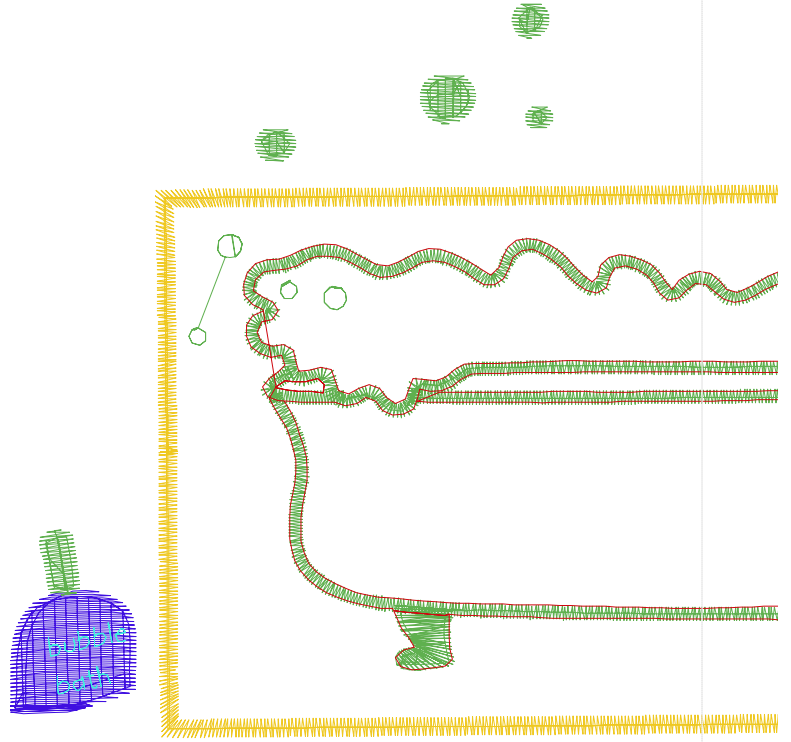

- #1 N1
- #2 N2
- #3 N3
- #4 N1
- #5 N2
- #6 N3
- #7 N2
- #8 N4
- #9 S
- #10 N2
- #11 N1
- #12 N5
- #13 N1

Desen no : 4180.01
Desen Adı : KÜVET DESENİ
Müşteri : ERCÜMENT BEY'İN NUMUNESİ

Ölçek : 100 %
Boyut : 182,8 x 106,8 mm
Vuruş : 9318

| | | |
|----------------------------|----------------------------|----------------------------|
| | | |
| #1 Fonksiyon:N1 İğne:1 | #2 Fonksiyon:N2 İğne:2 | #3 Fonksiyon:N3 İğne:3 |
| | | |
| #4 Fonksiyon:N1 İğne:1 | #5 Fonksiyon:N2 İğne:2 | #6 Fonksiyon:N3 İğne:3 |
| | | |
| #7 Fonksiyon:N2 İğne:2 | #9 Fonksiyon:S İğne:4 | #10 Fonksiyon:N2 İğne:2 |
| | | |
| #11 Fonksiyon:N1 İğne:1 | #12 Fonksiyon:N5 İğne:5 | #13 Fonksiyon:N1 İğne:1 |
| | | |

Desen no :4180.01
Desen Adı :KÜVET DESENİ
Müşteri :
Vuruş :9318
Adım boyu :40
Boyut :182,8 x 106,8 mm
İğne :5
Stop :1
Çalışma sırası :1-2-3-1-2-3-2-4-s-2-1-5-1
Açıklamalar :SARGISI GENİŞ.(163 / 10)

Vuruş Dağılımı