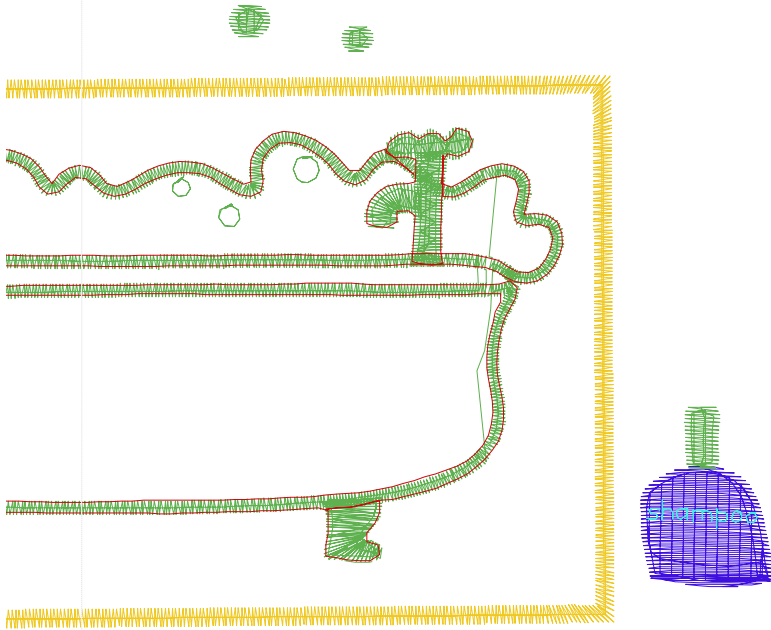

- #1 N1
- #2 N2
- #3 N3
- #4 N1
- #5 N2
- #6 N3
- #7 N2
- #8 N4
- #9 S
- #10 N2
- #11 N1
- #12 N5
- #13 N1

Desen no : 4180.01
Desen Adı : KÜVET DESENİ
Müşteri : ERCÜMENT BEY'İN NUMUNESİ

Ölçek : 100 %
Boyut : 182,8 x 106,8 mm
Vuruş : 9318

| | | |
|----------------------------|----------------------------|----------------------------|
| | | |
| #1 Fonksiyon:N1 İğne:1 | #2 Fonksiyon:N2 İğne:2 | #3 Fonksiyon:N3 İğne:3 |
| | | |
| #4 Fonksiyon:N1 İğne:1 | #5 Fonksiyon:N2 İğne:2 | #6 Fonksiyon:N3 İğne:3 |
| | | |
| #7 Fonksiyon:N2 İğne:2 | #9 Fonksiyon:S İğne:4 | #10 Fonksiyon:N2 İğne:2 |
| | | |
| #11 Fonksiyon:N1 İğne:1 | #12 Fonksiyon:N5 İğne:5 | #13 Fonksiyon:N1 İğne:1 |
| | | |

Desen no :4180.01
Desen Adı :KÜVET DESENİ
Müşteri :
Vuruş :9318
Adım boyu :40
Boyut :182,8 x 106,8 mm
İğne :5
Stop :1
Çalışma sırası :1-2-3-1-2-3-2-4-s-2-1-5-1
Açıklamalar :SARGISI GENİŞ.(163 / 10)

Vuruş Dağılımı