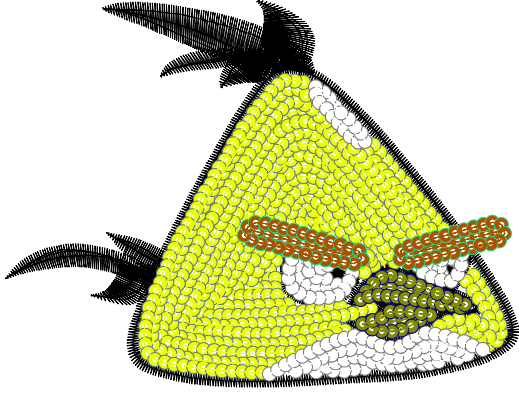

Desen no :599.01
Desen Adı :Desen2
Müşteri :
Vuruş :6189
Adım boyu :127
Boyut :105,6 x 79,6 mm
İğne :5
Stop :0
Çalışma sırası :1-2-3-4-5
Açıklamalar :

Vuruş Dağılımı

Aralık	Vuruş
0,0 - 2,0 mm	2946
2,0 - 4,0 mm	1959
4,0 - 6,0 mm	224
6,0 - 9,0 mm	158