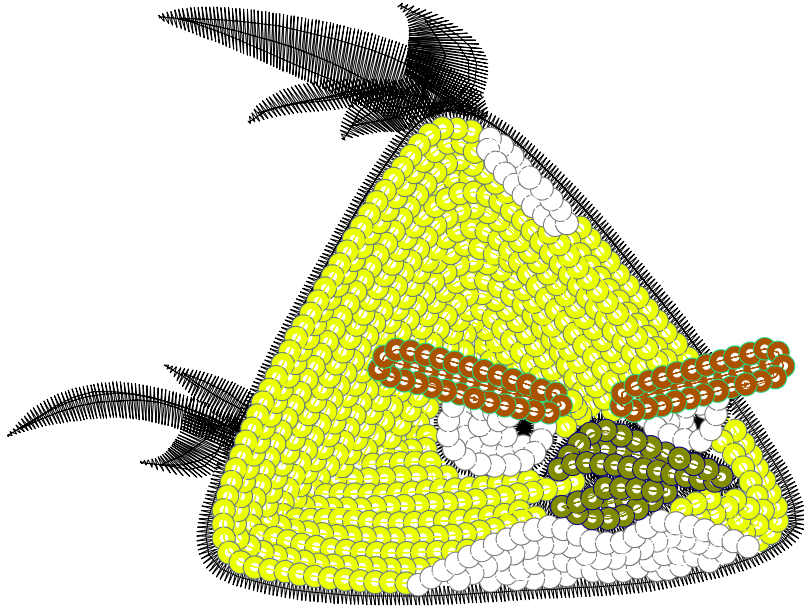

21.10.2022

- #1 
- #2 
- #2.PA 
- #3 
- #3.PA 
- #4 
- #4.PA 
- #5 
- #5.PA 

Desen no : 599.01
Desen Adı : Desen2
Müşteri : BERFİN TEKSTİL

Ölçek : 100 %
Boyut : 105,6 x 79,6 mm
Vuruş : 6189

		
<p>#1 Fonksiyon:N1 İğne:1</p>	<p>#2.PA Fonksiyon:PA İğne:2</p>	<p>#3.PA Fonksiyon:PA İğne:3</p>
		
<p>#4.PA Fonksiyon:PA İğne:4</p>	<p>#5.PA Fonksiyon:PA İğne:5</p>	

#1	■	N1,	İğne:1,	Renk:Ackermann 3110
#2.PA	■	PA,	İğne:2,	Renk:Ackermann 5531 / std-0 3,0 x 3,0
#3.PA	□	PA,	İğne:3,	Renk:Ackermann 4430 / std-0 3,0 x 3,0
#4.PA	■	PA,	İğne:4,	Renk:Ackermann 0851 / std-0 3,0 x 3,0
#5.PA	■	PA,	İğne:5,	Renk:Ackermann 1913 / std-0 3,0 x 3,0

Desen no :599.01
Desen Adı :Desen2
Müşteri :
Vuruş :6189
Adım boyu :127
Boyut :105,6 x 79,6 mm
İğne :5
Stop :0
Çalışma sırası :1-2-3-4-5
Açıklamalar :

Vuruş Dağılımı

Aralık	Vuruş
0,0 - 2,0 mm	2946
2,0 - 4,0 mm	1959
4,0 - 6,0 mm	224
6,0 - 9,0 mm	158