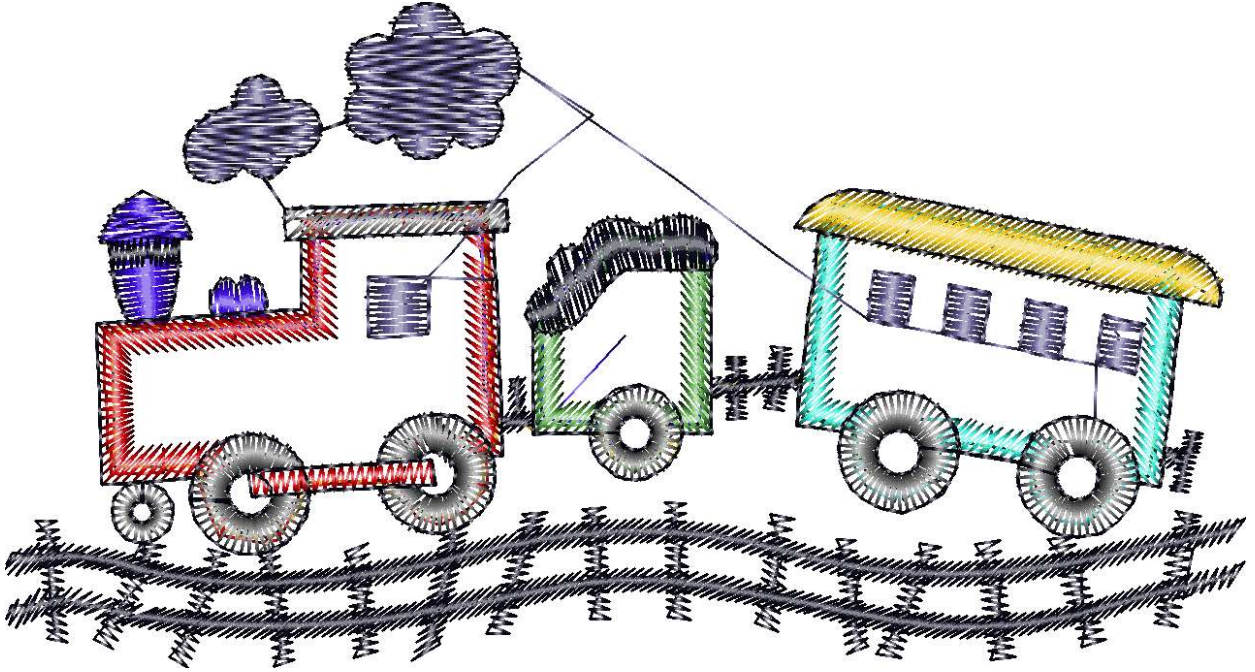

22.09.2022

- #1 N1
- #2 N2
- #3 N3
- #4 N4
- #5 N5
- #6 N6
- #7 N7
- #8 N8

Desen no : 32.01  
Desen Adı : Runaway Train  
Müşteri : Surget

Ölçek : 136 %  
Boyut : 120,9 x 64,9 mm  
Vuruş : 5271

		
#1 Fonksiyon:N1 İğne:1	#2 Fonksiyon:N2 İğne:2	#3 Fonksiyon:N3 İğne:3
		
#4 Fonksiyon:N4 İğne:4	#5 Fonksiyon:N5 İğne:5	#6 Fonksiyon:N6 İğne:6
		
#7 Fonksiyon:N7 İğne:7	#8 Fonksiyon:N8 İğne:8	

Desen no :32.01  
Desen Adı :Runaway Train  
Müşteri :  
Vuruş :5271  
Adım boyu :40  
Boyut :120,9 x 64,9 mm  
İğne :8  
Stop :0  
Çalışma sırası :1-2-3-4-5-6-7-8  
Açıklamalar :