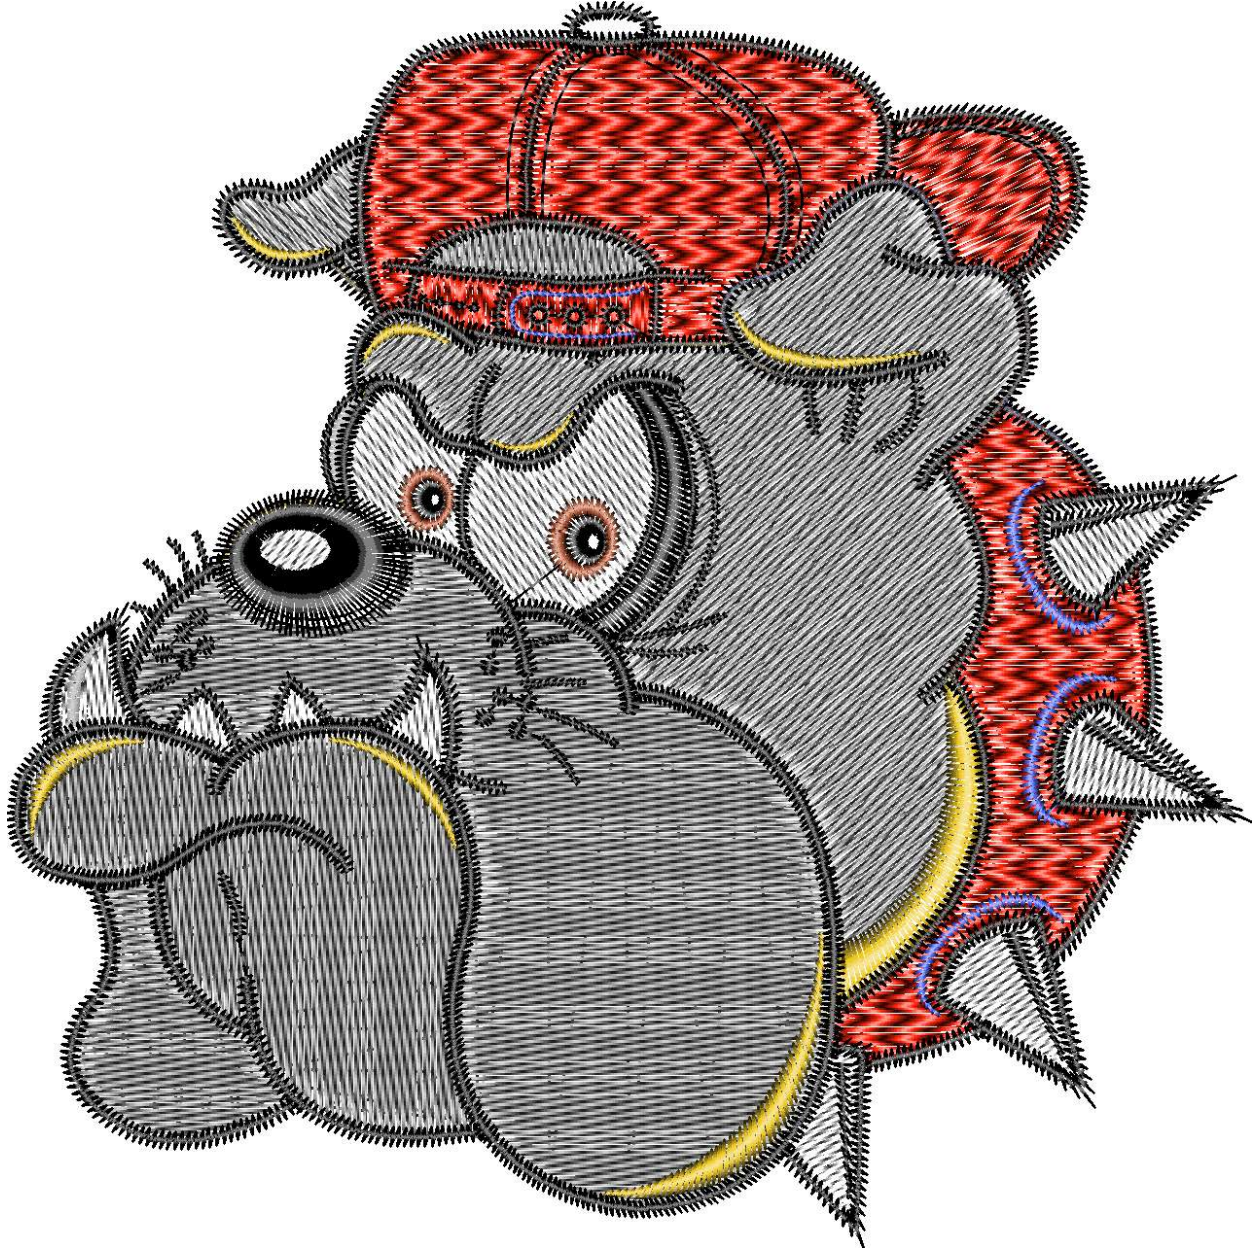

22.09.2022

#1	N1
#2	N2
#3	N3
#4	N4
#5	N5
#6	N6
#7	N7
#8	N1

Desen no : 11.01  
Desen Adı : BullDog  
Müşteri : Surget

Ölçek : 150 %  
Boyut : 110,0 x 110,3 mm  
Vuruş : 21368

		
#1 Fonksiyon:N1 İğne:1	#2 Fonksiyon:N2 İğne:2	#3 Fonksiyon:N3 İğne:3
		
#4 Fonksiyon:N4 İğne:4	#5 Fonksiyon:N5 İğne:5	#6 Fonksiyon:N6 İğne:6
		
#7 Fonksiyon:N7 İğne:7	#8 Fonksiyon:N1 İğne:1	

Desen no :11.01  
Desen Adı :BullDog  
Müşteri :  
Vuruş :21368  
Adım boyu :40  
Boyut :110,0 x 110,3 mm  
İğne :7  
Stop :0  
Çalışma sırası :1-2-3-4-5-6-7-1  
Açıklamalar :