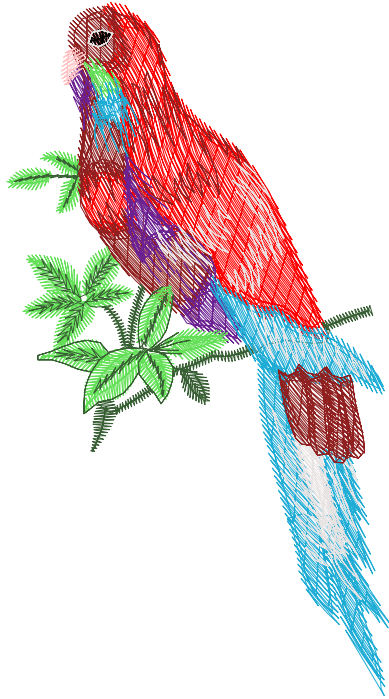

6.10.2022

#1	N1
#2	N2
#3	N3
#4	N4
#5	
#6	N6
#7	N7
#8	N8
#9	N9
#10	N2

		
#1 Fonksiyon:N1 İğne:1	#2 Fonksiyon:N2 İğne:2	#3 Fonksiyon:N3 İğne:3
		
#4 Fonksiyon:N4 İğne:4	#5 Fonksiyon:N5 İğne:5	#6 Fonksiyon:N6 İğne:6
		
#7 Fonksiyon:N7 İğne:7	#8 Fonksiyon:N8 İğne:8	#9 Fonksiyon:N9 İğne:9
		
#10 Fonksiyon:N2 İğne:2		

Desen no :8318.01
Desen Adı :8290/ ESTERAA
Müşteri :
Vuruş :7101
Adım boyu :40
Boyut :51,3 x 91,7 mm
İğne :9
Stop :0
Çalışma sırası :1-2-3-4-5-6-7-8-9-2
Açıklamalar :

Vuruş Dağılımı

Aralık	Vuruş	Dağılım (Yüzde)
0,0 - 2,0 mm	3344	
2,0 - 4,0 mm	2335	
4,0 - 6,0 mm	625	
6,0 - 9,0 mm	207	

İğneler_Uzunluklar

Detay No	Fonksiyon	Vuruş	Uzunluk (m)	Renk	İğne Bilgisi
1	Nakışa Başla	946	3,4	Red	Ackermann 3110
2	İğne 2	1295	3,4	Brown	Ackermann 5531
3	İğne 3	450	1,0	Purple	Ackermann 4430
4	İğne 4	37	0,1	Pink	Ackermann 0851
5	İğne 5	26	0,1	Black	Ackermann 1913
6	İğne 6	1099	3,8	Green	Ackermann 3045
7	İğne 7	749	1,6	Dark Green	Ackermann 2053
8	İğne 8	1022	3,0	Blue	Ackermann 3321
9	İğne 9	905	1,8	Grey	Ackermann 0620
10	Toplam uzunluk		18,2		
11	Alt iplik		13,0		