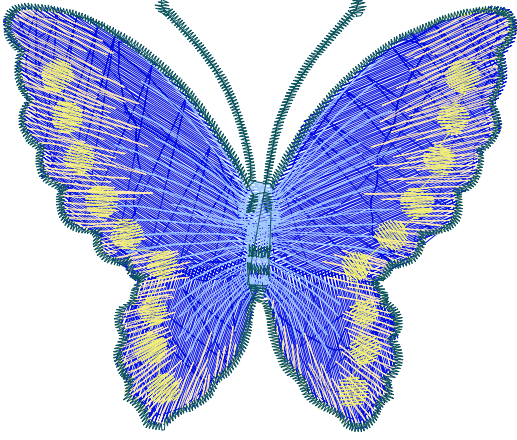

6.09.2022

#1	N1
#2	N2
#3	N4
#4	N3
#5	N17
#6	N5

Accurate5 ile g zildi. www.accurate5.com'u ziyaret edin

Desen no : 753.01
Desen Adı : Kelebek
Müşteri : BEST

Ölçek : 201 %
Boyut : 82,6 x 69,4 mm
Vuruş : 8902

		
#1 Fonksiyon:N1 İğne:1	#2 Fonksiyon:N2 İğne:2	#3 Fonksiyon:N4 İğne:4
		
#4 Fonksiyon:N3 İğne:3	#5 Fonksiyon:N17 İğne:17	#6 Fonksiyon:N5 İğne:5

#1		N1,	İğne:1,	Renk:Ackermann 3110
#2		N2,	İğne:2,	Renk:Ackermann 5531
#3		N4,	İğne:4,	Renk:Ackermann 0851
#4		N3,	İğne:3,	Renk:Ackermann 4430
#5		N17,	İğne:17,	Renk:Ackermann 0635
#6		N5,	İğne:5,	Renk:Ackermann 1913

Desen no :753.01
Desen Adı :Kelebek
Müşteri :
Vuruş :8902
Adım boyu :127
Boyut :82,6 x 69,4 mm
İğne :6
Stop :0
Çalışma sırası :1-2-4-3-17-5
Açıklamalar :

Vuruş Dağılımı

Aralık	Vuruş
0,0 - 2,0 mm	3292
2,0 - 4,0 mm	3662
4,0 - 6,0 mm	1863
6,0 - 9,0 mm	54

Dağılım (Yüzde)

İğneler_Uzunluklar

Detay No	Fonksiyon	Vuruş	Uzunluk (m)	Renk	İğne Bilgisi
1	Nakışa Başla	4420	15,5	Dark Blue	
2	İğne 2	678	2,2	Light Blue	
3	İğne 4	1615	3,9	Yellow	
4	İğne 3	219	0,9	Light Green	
5	İğne 17	223	0,8	Yellow	
6	İğne 5	1730	2,6	Dark Green	
7	Toplam uzunluk		25,9		
8	Alt iplik		23,5		