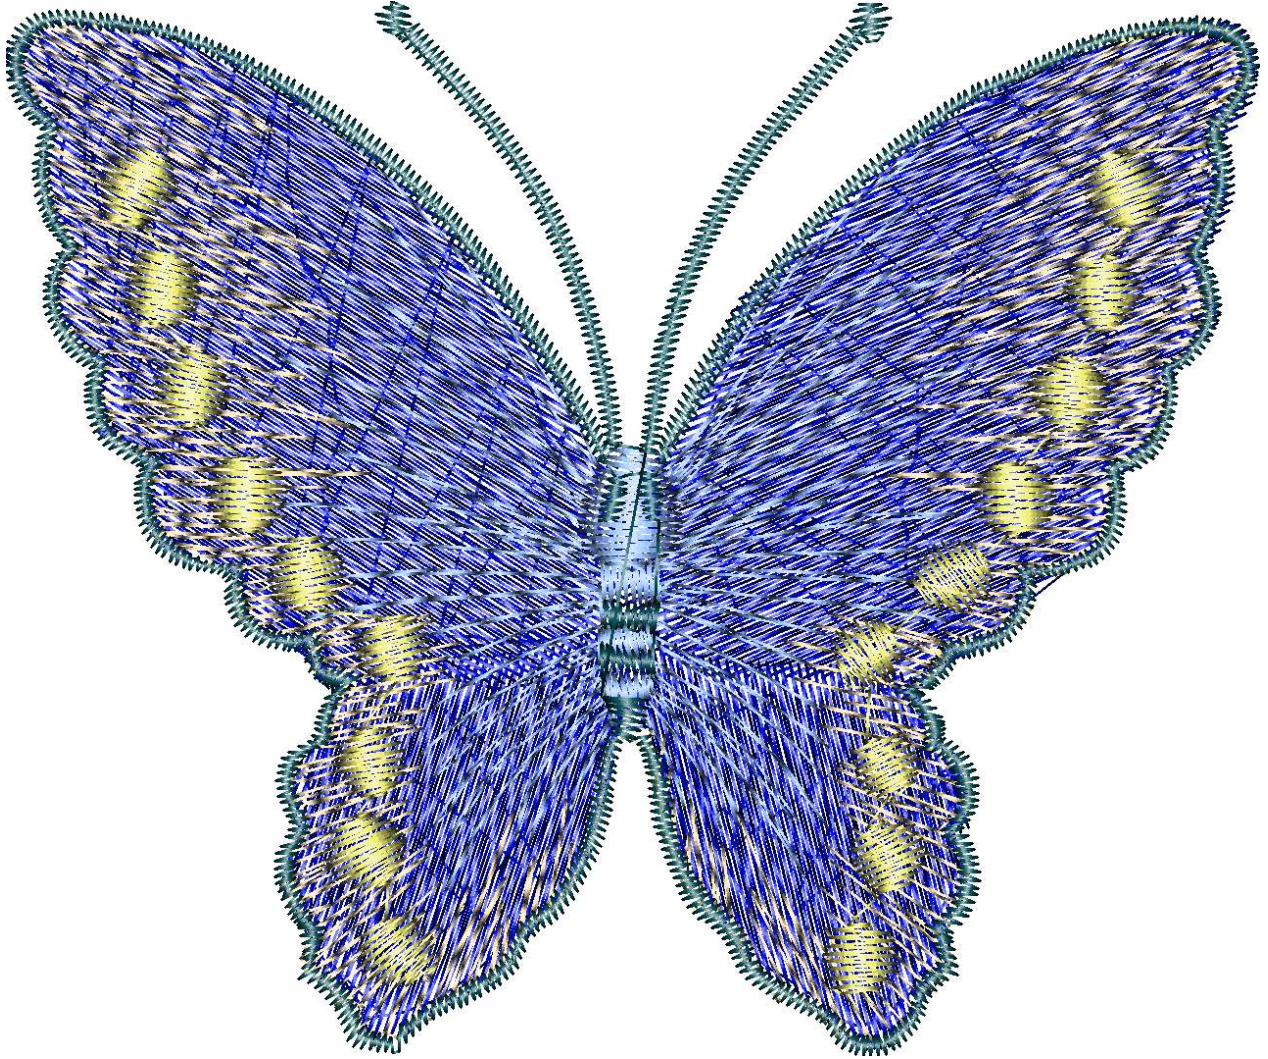

6.09.2022

#1	N1
#2	N2
#3	N4
#4	N3
#5	N17
#6	N5

Accurate5 ile g zildi. www.accurate5.com'u ziyaret edin

Desen no : 753.01
Desen Adı : Kelebek
Müşteri : BEST

Ölçek : 201 %
Boyut : 82,6 x 69,4 mm
Vuruş : 8902

		
#1 Fonksiyon:N1 İğne:1	#2 Fonksiyon:N2 İğne:2	#3 Fonksiyon:N4 İğne:4
		
#4 Fonksiyon:N3 İğne:3	#5 Fonksiyon:N17 İğne:17	#6 Fonksiyon:N5 İğne:5

#1		N1,	İğne:1,	Renk:Ackermann 3110
#2		N2,	İğne:2,	Renk:Ackermann 5531
#3		N4,	İğne:4,	Renk:Ackermann 0851
#4		N3,	İğne:3,	Renk:Ackermann 4430
#5		N17,	İğne:17,	Renk:Ackermann 0635
#6		N5,	İğne:5,	Renk:Ackermann 1913

Desen no :753.01
Desen Adı :Kelebek
Müşteri :
Vuruş :8902
Adım boyu :127
Boyut :82,6 x 69,4 mm
İğne :6
Stop :0
Çalışma sırası :1-2-4-3-17-5
Açıklamalar :

Vuruş Dağılımı

Aralık	Vuruş
0,0 - 2,0 mm	3292
2,0 - 4,0 mm	3662
4,0 - 6,0 mm	1863
6,0 - 9,0 mm	54

Dağılım (Yüzde)

İğneler_Uzunluklar

Detay No	Fonksiyon	Vuruş	Uzunluk (m)	Renk	İğne Bilgisi
1	Nakışa Başla	4420	15,5	Dark Blue	
2	İğne 2	678	2,2	Light Blue	
3	İğne 4	1615	3,9	Yellow	
4	İğne 3	219	0,9	Light Green	
5	İğne 17	223	0,8	Yellow	
6	İğne 5	1730	2,6	Dark Green	
7	Toplam uzunluk		25,9		
8	Alt iplik		23,5		